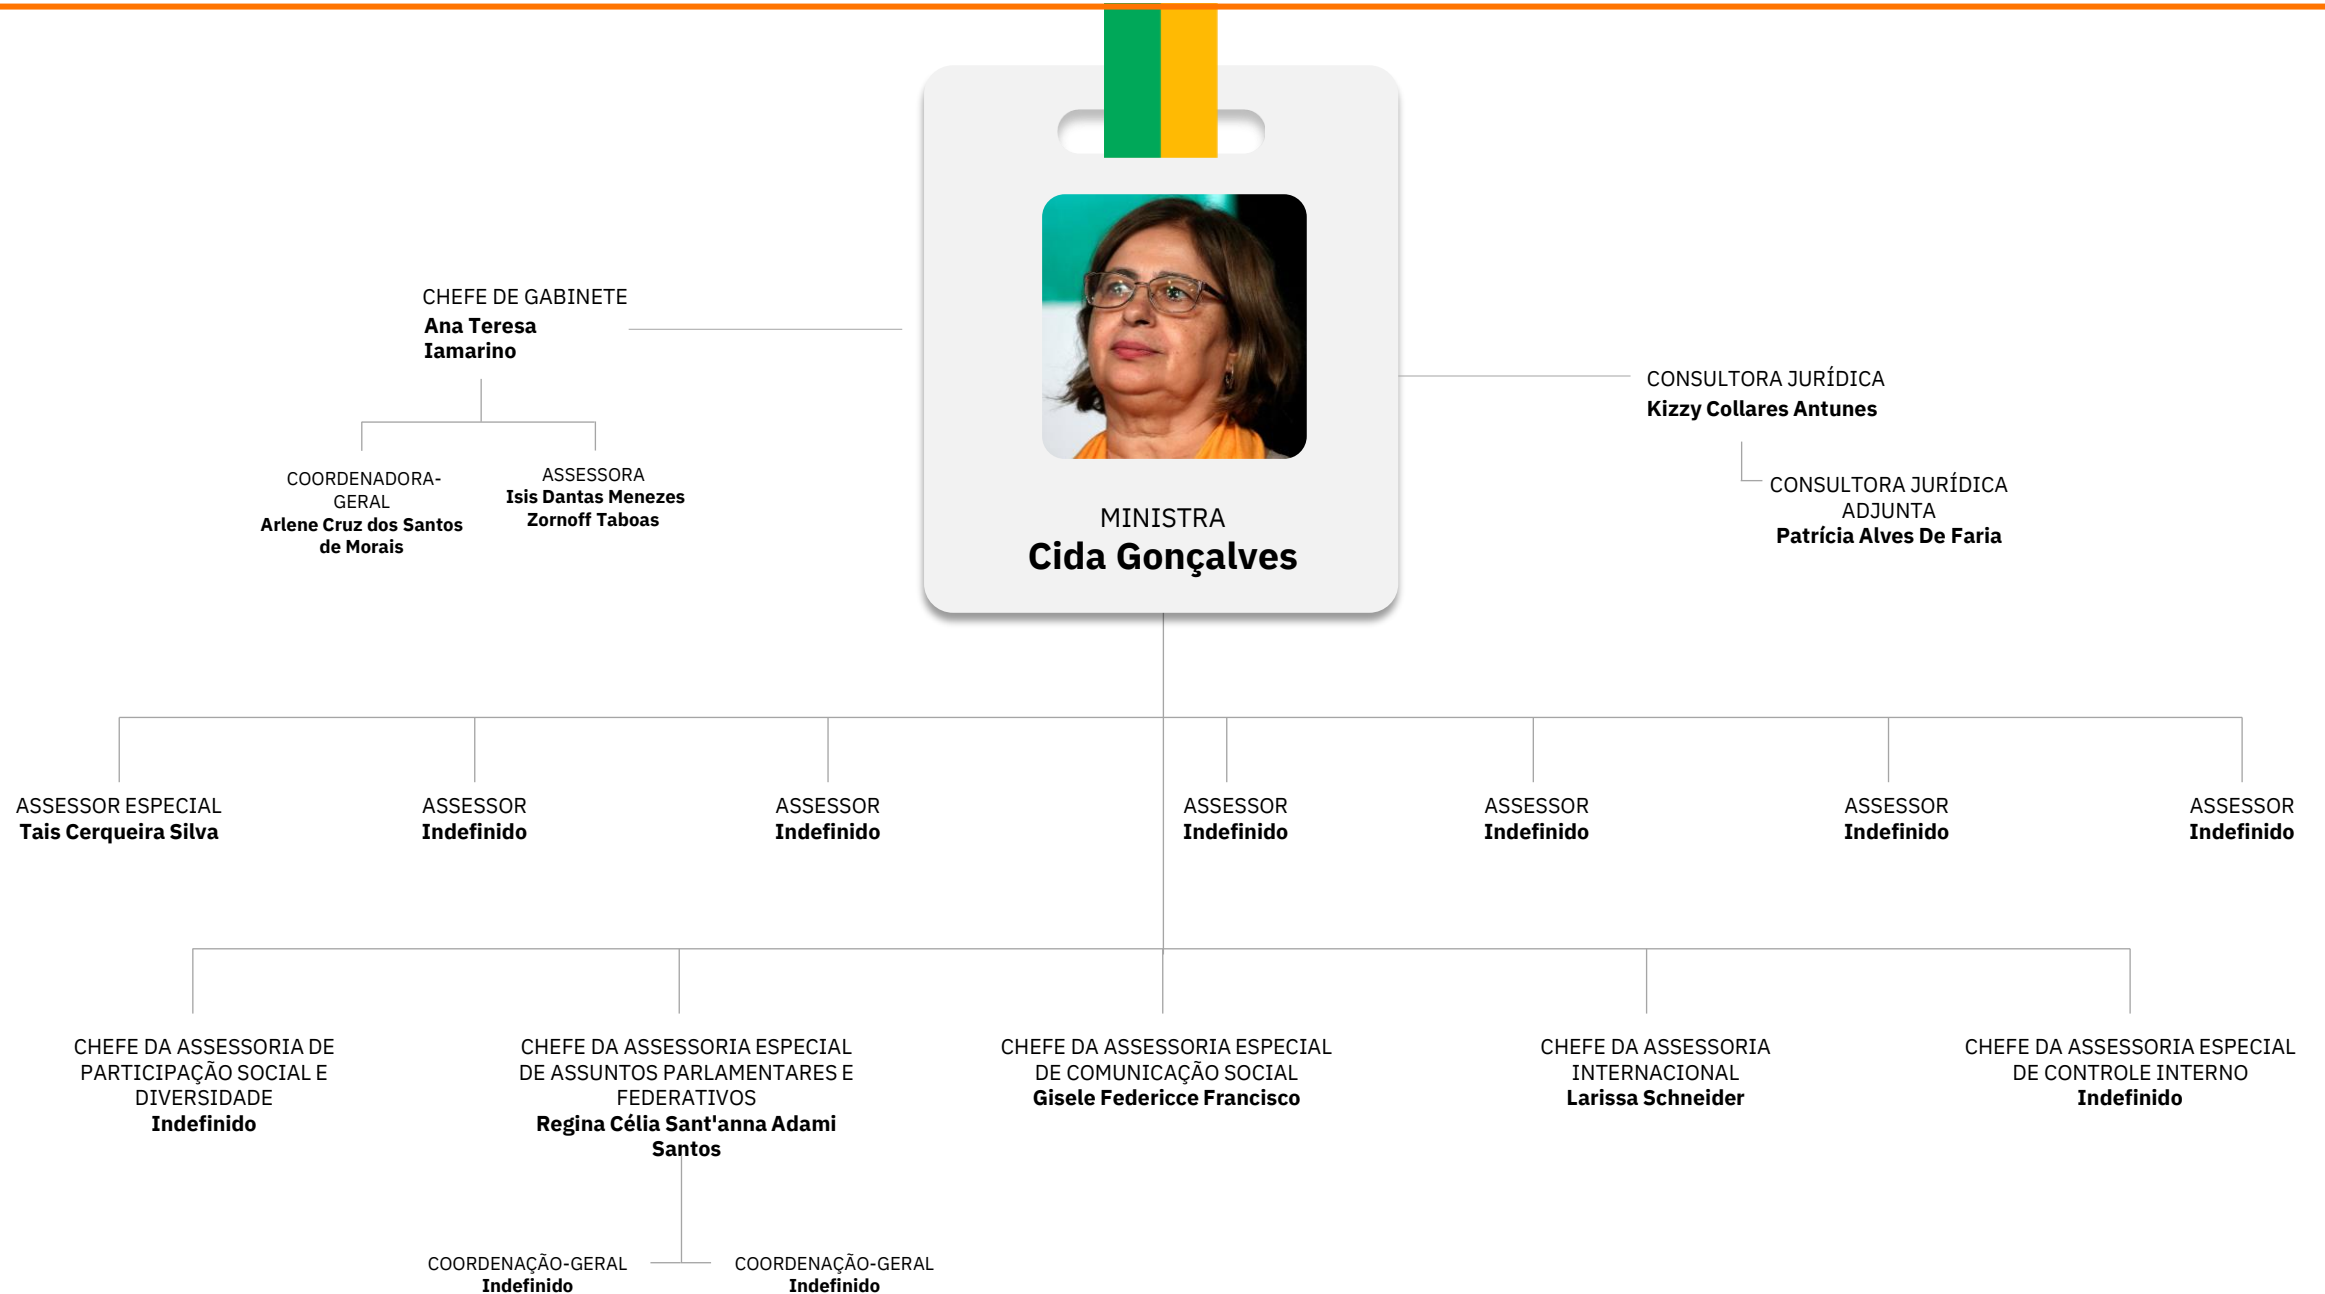

EGA Distrito

MULHERES

ESTRUTURA MINISTERIAL | DECRETO 11.351/2023

Ministério das Mulheres

SECRETÁRIA-EXECUTIVA
Maria Helena Guarezi

CHEFE DE GABINETE
**Eunice Lea de
Moraes**

COORDENADORA-GERAL
DO OBSERVATÓRIO DE
GÊNERO
Roberta Viegas e Silva

COORDENADOR-GERAL
Indefinido

COORDENADOR-GERAL
Indefinido

COORDENADOR-GERAL DE
GESTÃO E ADMINISTRAÇÃO
**Silvia Helena
Conceição Santos**

SECRETÁRIA
Carmen Foro

CHEFE DE GABINETE
**Natália do
Socorro Lima**

DIRETOR DE ARTICULAÇÃO
INSTITUCIONAL, AÇÕES
TEMÁTICAS E PARTICIPAÇÃO
POLÍTICA
Carla Ramos

COORDENADOR-GERAL
Indefinido

COORDENADOR-GERAL
Indefinido

COORDENADOR-GERAL
Indefinido

COORDENADOR-GERAL
Indefinido

SECRETÁRIA
Roseane Silva

CHEFE DE GABINETE
Analine Almeida Specht

DIRETOR DE SEGURANÇA DE
TRABALHO E RENDA
Indefinido

COORDENADORA-GERAL
DE CULTURA
Lucimara Rosana Cardozo

COORDENADORA-GERAL DE
AUTONOMIA ECONÔMICA E
COMBATE À POBREZA E À FOME
Ana Clara Ferrari Nascimento