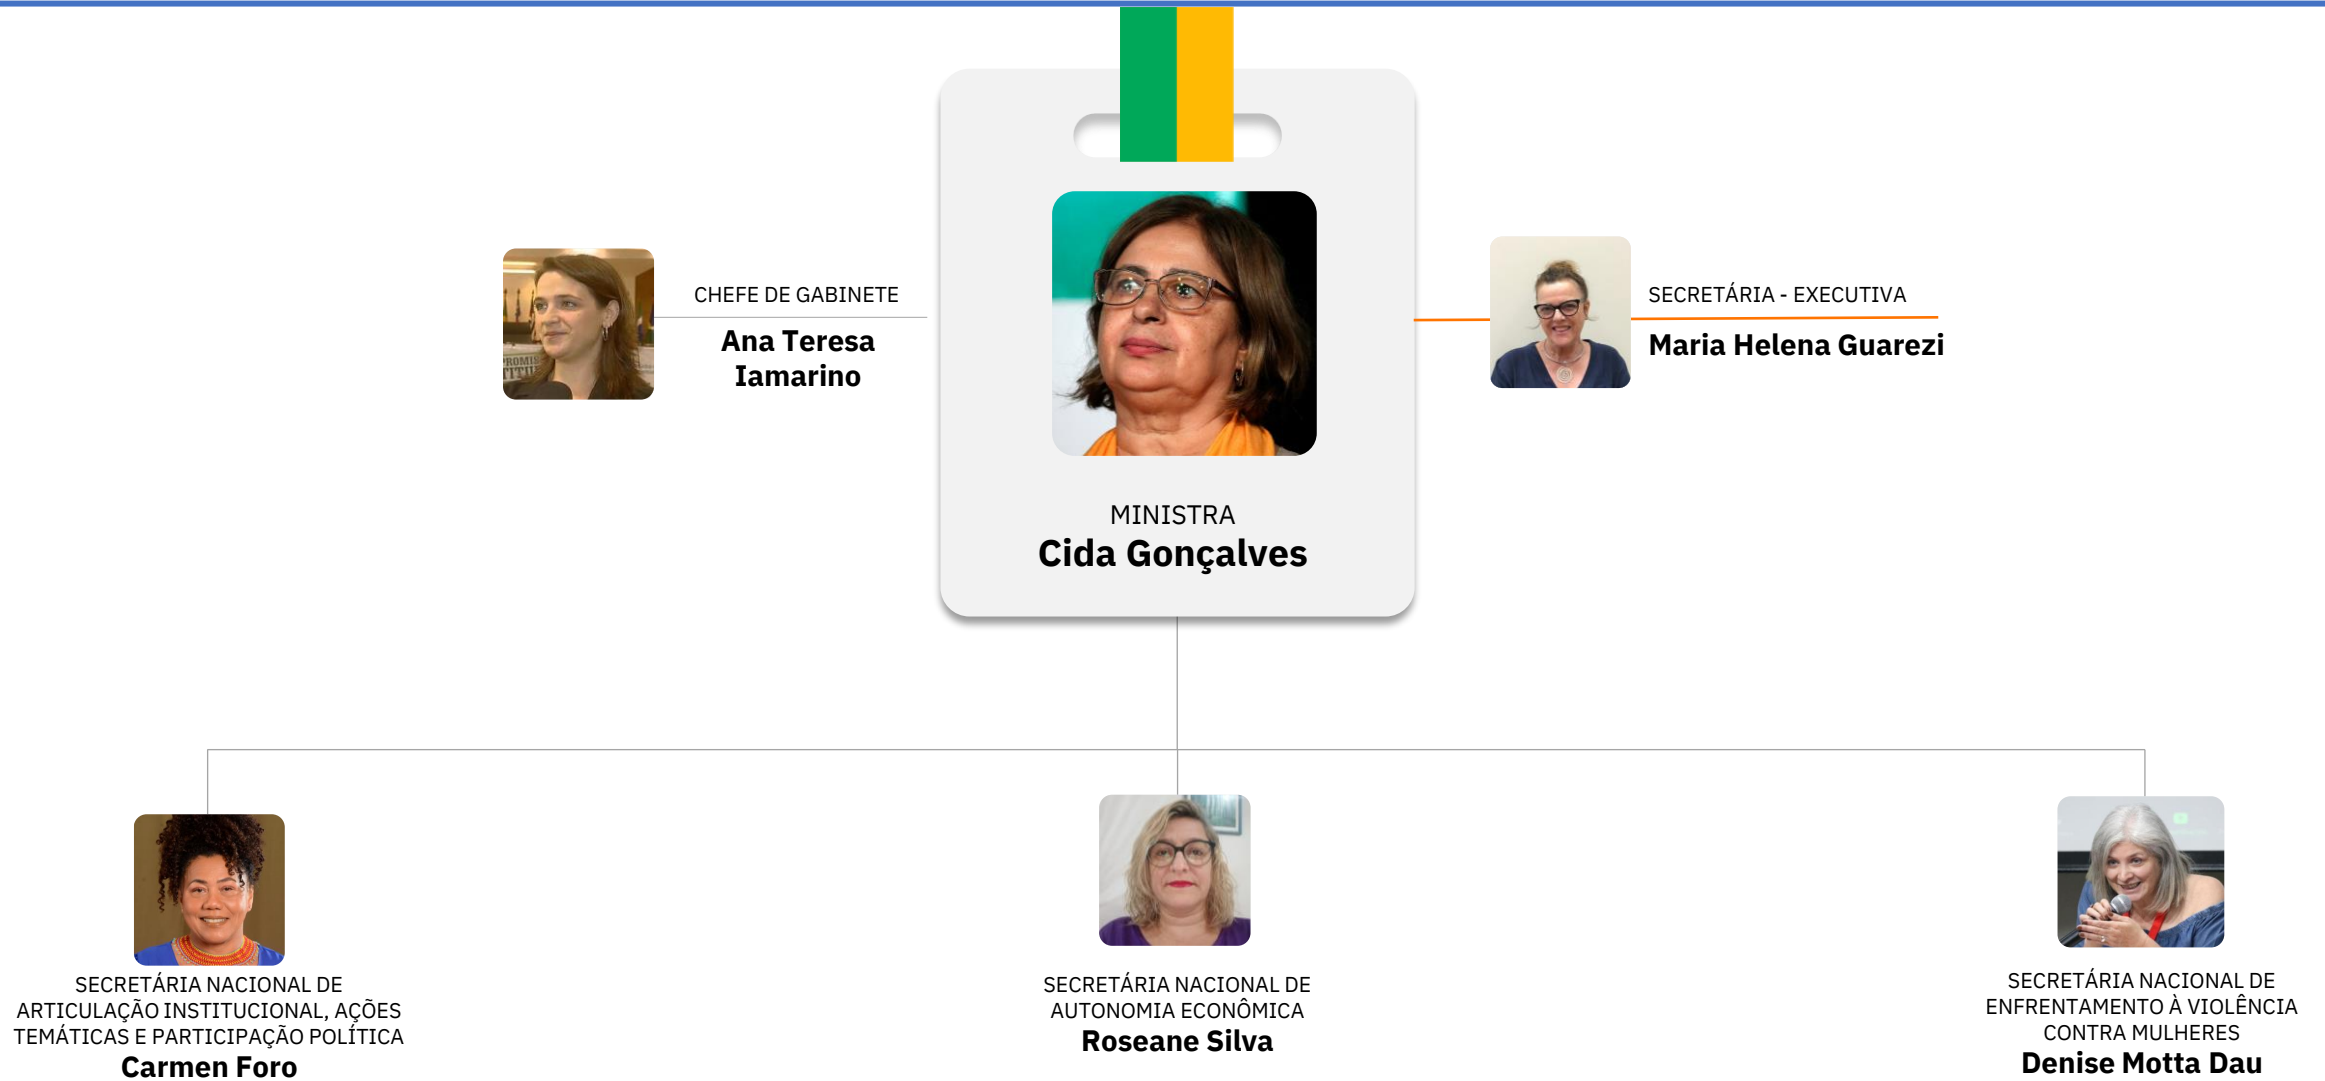

EGA Distrito

MULHERES

ESTRUTURA MINISTERIAL | DECRETO 11.351/2023

Ministério das Mulheres

SECRETÁRIA-EXECUTIVA
Maria Helena Guarezi

CHEFE DE GABINETE
**Eunice Lea de
Moraes**

COORDENADORA-GERAL
DO OBSERVATÓRIO DE
GÊNERO
Roberta Viegas e Silva

COORDENADOR-GERAL
Indefinido

COORDENADOR-GERAL
Indefinido

COORDENADOR-GERAL DE
GESTÃO E ADMINISTRAÇÃO
**Silvia Helena
Conceição Santos**

SECRETÁRIA
Carmen Foro

CHEFE DE GABINETE
**Natália do
Socorro Lima**

DIRETOR DE ARTICULAÇÃO
INSTITUCIONAL, AÇÕES
TEMÁTICAS E PARTICIPAÇÃO
POLÍTICA
Carla Ramos

COORDENADOR-GERAL
Indefinido

COORDENADOR-GERAL
Indefinido

COORDENADOR-GERAL
Indefinido

COORDENADOR-GERAL
Indefinido