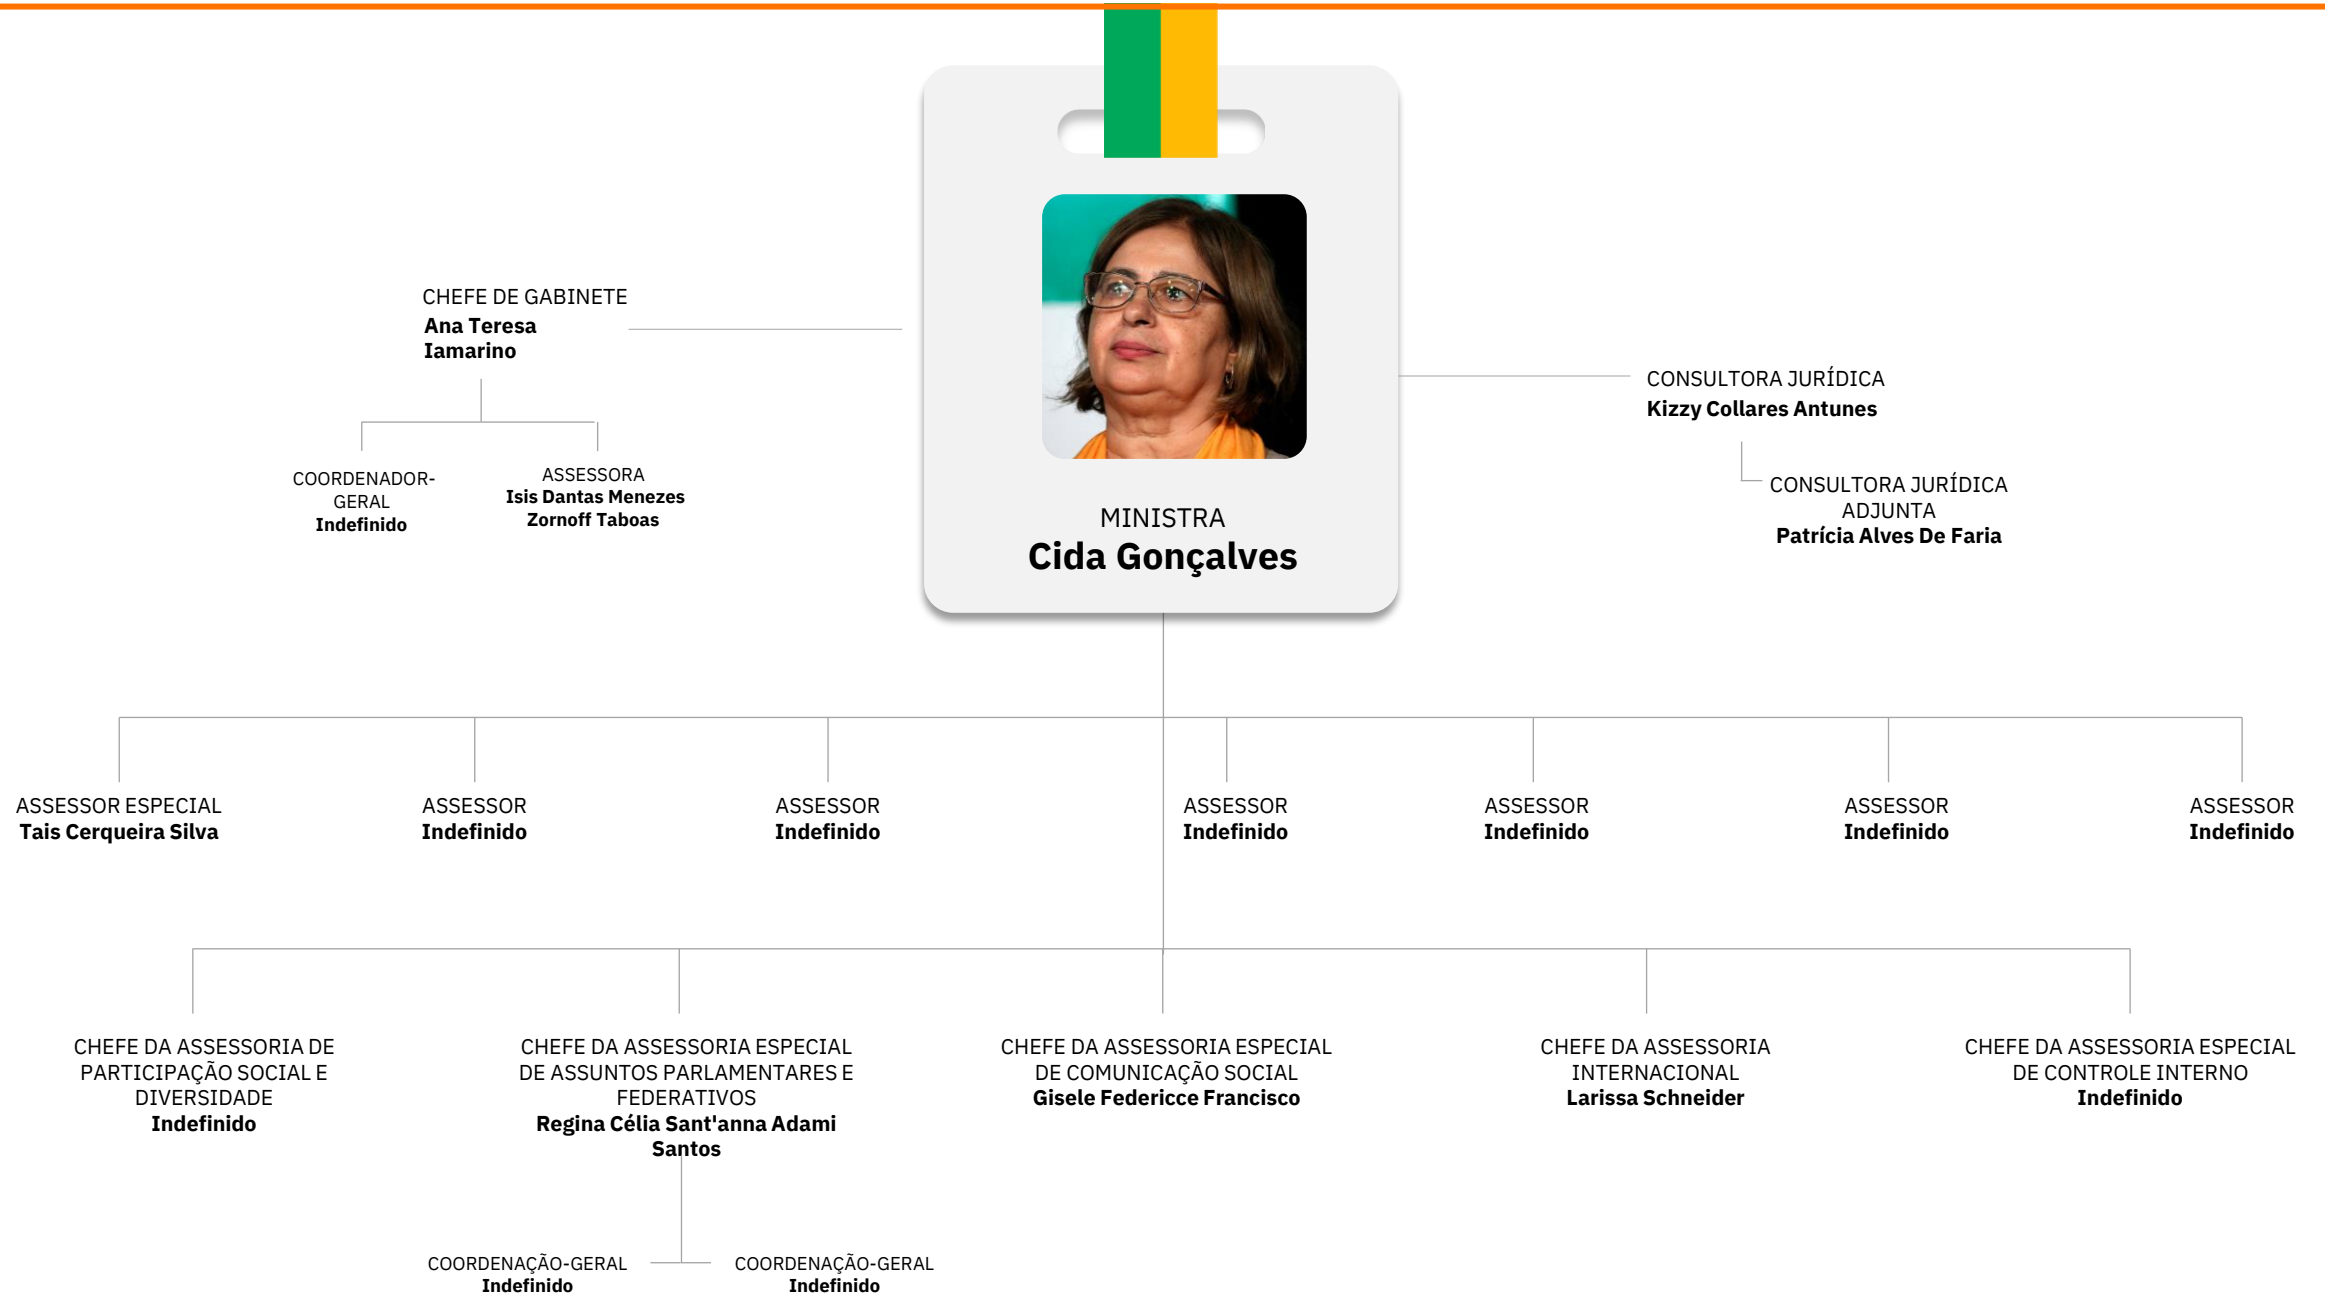

EGA Distrito

MULHERES

ESTRUTURA MINISTERIAL | DECRETO 11.351/2023

SECRETÁRIA-EXECUTIVA
Maria Helena Guarezi

CHEFE DE GABINETE
**Eunice Lea de
Moraes**

COORDENADORA-GERAL
DO OBSERVATÓRIO DE
GÊNERO
Roberta Viegas e Silva

COORDENADOR-GERAL
Indefinido

COORDENADOR-GERAL
Indefinido

COORDENADOR-GERAL DE
GESTÃO E ADMINISTRAÇÃO
**Silvia Helena
Conceição Santos**

SECRETÁRIA
Carmen Foro

CHEFE DE GABINETE
**Natália do
Socorro Lima**

DIRETOR DE ARTICULAÇÃO
INSTITUCIONAL, AÇÕES
TEMÁTICAS E PARTICIPAÇÃO
POLÍTICA
Carla Ramos

COORDENADOR-GERAL
Indefinido

COORDENADOR-GERAL
Indefinido

COORDENADOR-GERAL
Indefinido

COORDENADOR-GERAL
Indefinido

SECRETÁRIA
Roseane Silva

CHEFE DE GABINETE
Analine Almeida Specht

DIRETOR DE SEGURANÇA DE
TRABALHO E RENDA
Indefinido

COORDENADORA-GERAL
DE CULTURA
Lucimara Rosana Cardozo

COORDENADORA-GERAL DE
AUTONOMIA ECONÔMICA E
COMBATE À POBREZA E À FOME
Ana Clara Ferrari Nascimento