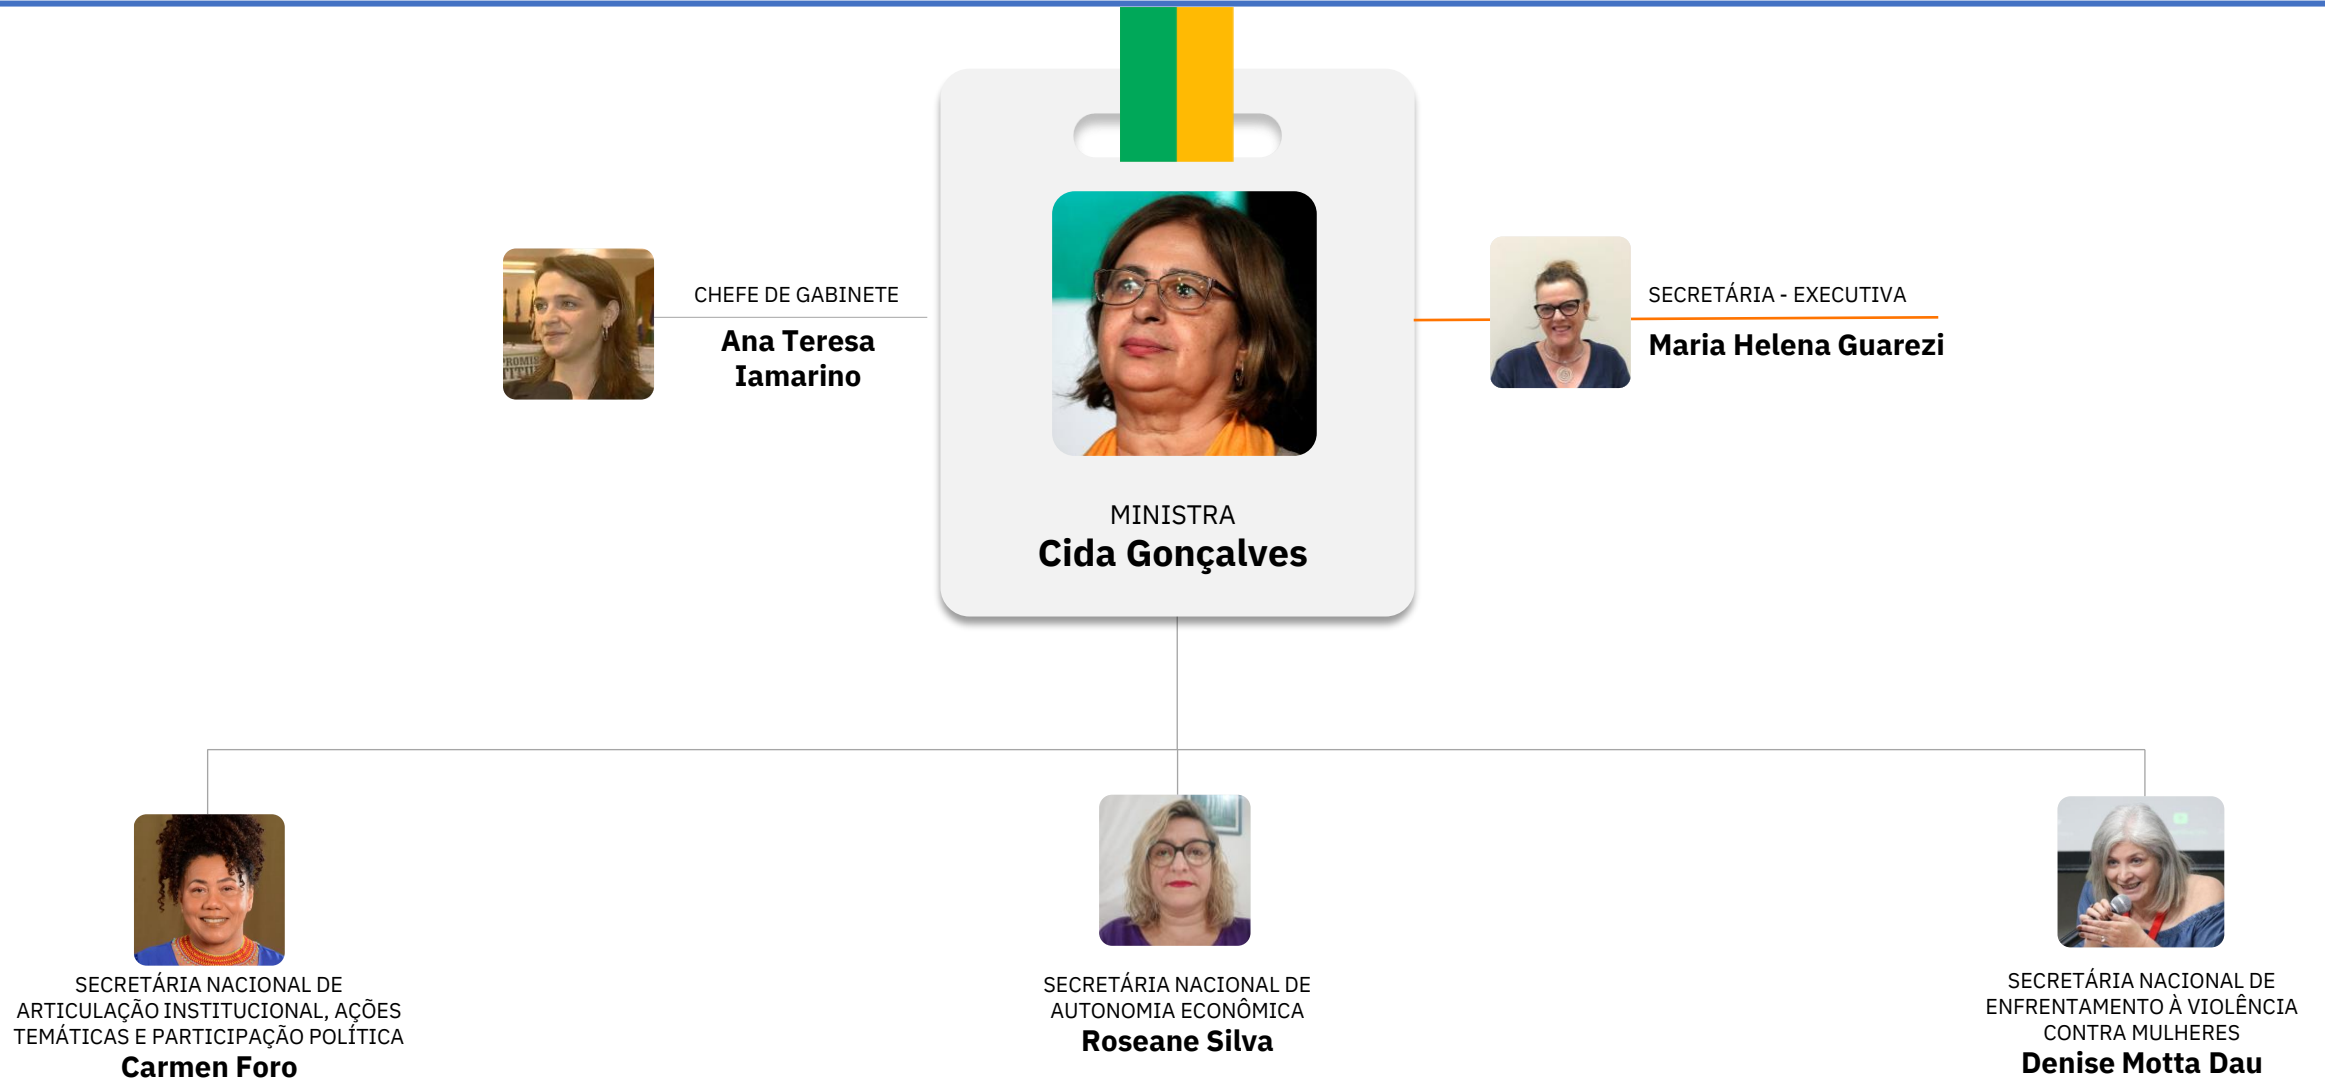

EGA Distrito

MULHERES

ESTRUTURA MINISTERIAL | DECRETO 11.351/2023

SECRETÁRIA-EXECUTIVA
Maria Helena Guarezi

CHEFE DE GABINETE
**Eunice Lea de
Moraes**

COORDENADORA-GERAL
DO OBSERVATÓRIO DE
GÊNERO
Roberta Viegas e Silva

COORDENADOR-GERAL
Indefinido

COORDENADOR-GERAL
Indefinido

COORDENADOR-GERAL DE
GESTÃO E ADMINISTRAÇÃO
**Silvia Helena
Conceição Santos**

SECRETÁRIA
Carmen Foro

CHEFE DE GABINETE
**Natália do
Socorro Lima**

DIRETOR DE ARTICULAÇÃO
INSTITUCIONAL, AÇÕES
TEMÁTICAS E PARTICIPAÇÃO
POLÍTICA
Carla Ramos

COORDENADOR-GERAL
Indefinido

COORDENADOR-GERAL
Indefinido

COORDENADOR-GERAL
Indefinido

COORDENADOR-GERAL
Indefinido