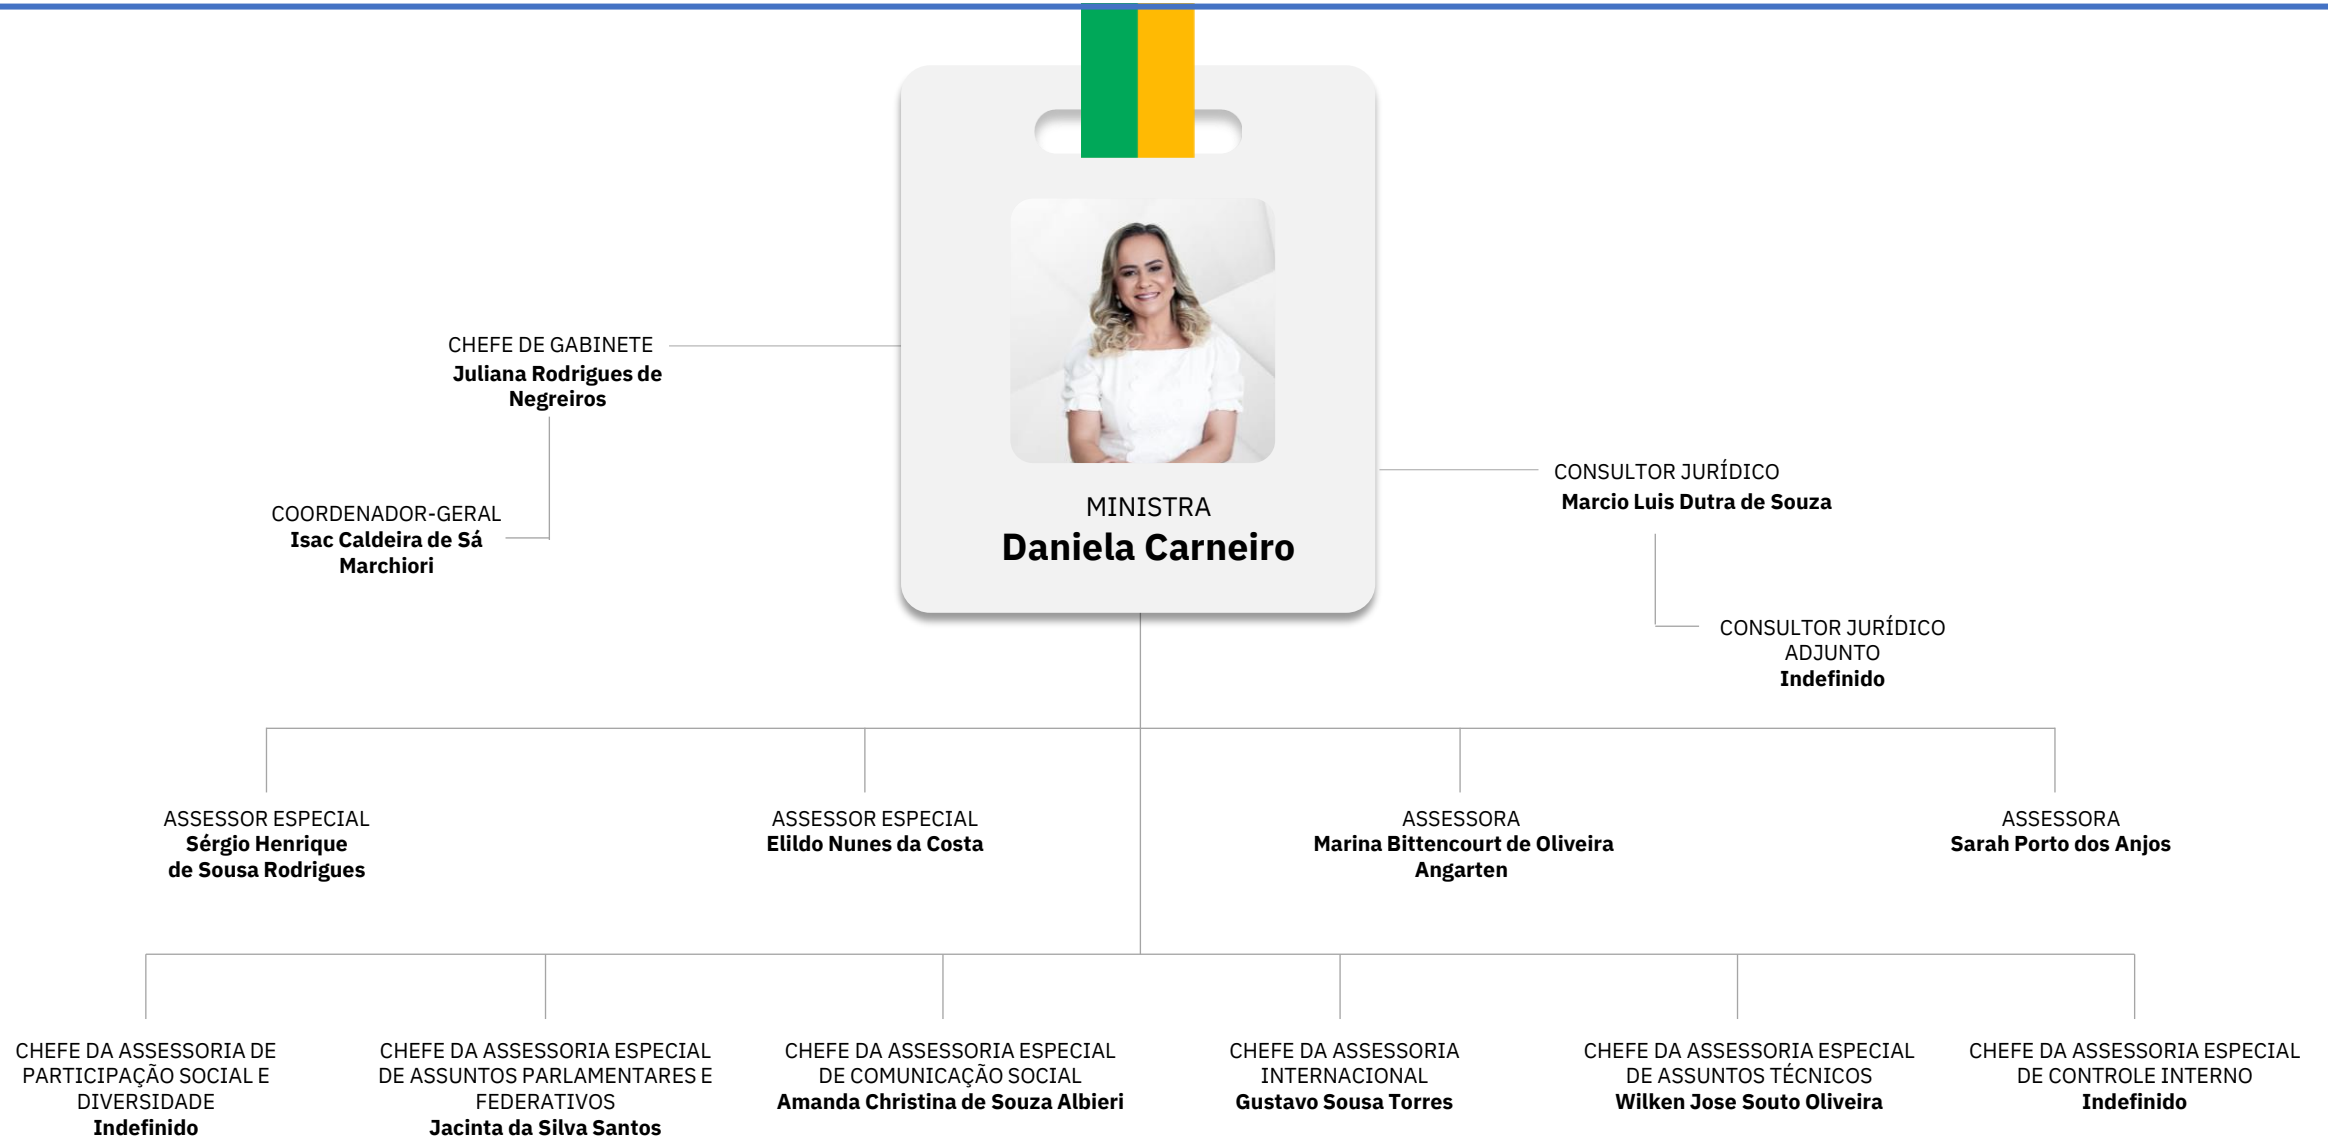

EGA Distrito

TURISMO

ESTRUTURA MINISTERIAL | DECRETO 11.361/2023

SECRETÁRIO-EXECUTIVO
**Wallace Nunes da
Silva**

CHEFE DE GABINETE
Saskia Freire

SUBSECRETÁRIO DE
GESTÃO E ADMINISTRAÇÃO
Indefinido

COORDENADOR-GERAL DE LOGÍSTICA E
LICITAÇÃO
Leandro Lima Mendes

COORDENADOR-GERAL DE
ORÇAMENTO, FINANÇA E
CONTABILIDADE
Deusivaldo Ferreira De Jesus

COORDENADOR-GERAL DE TECNOLOGIA
DA INFORMAÇÃO
Mario Rudá Pontes de Andrade

COORDENADOR-GERAL
Indefinido

CHEFE DE GABINETE
Indefinido