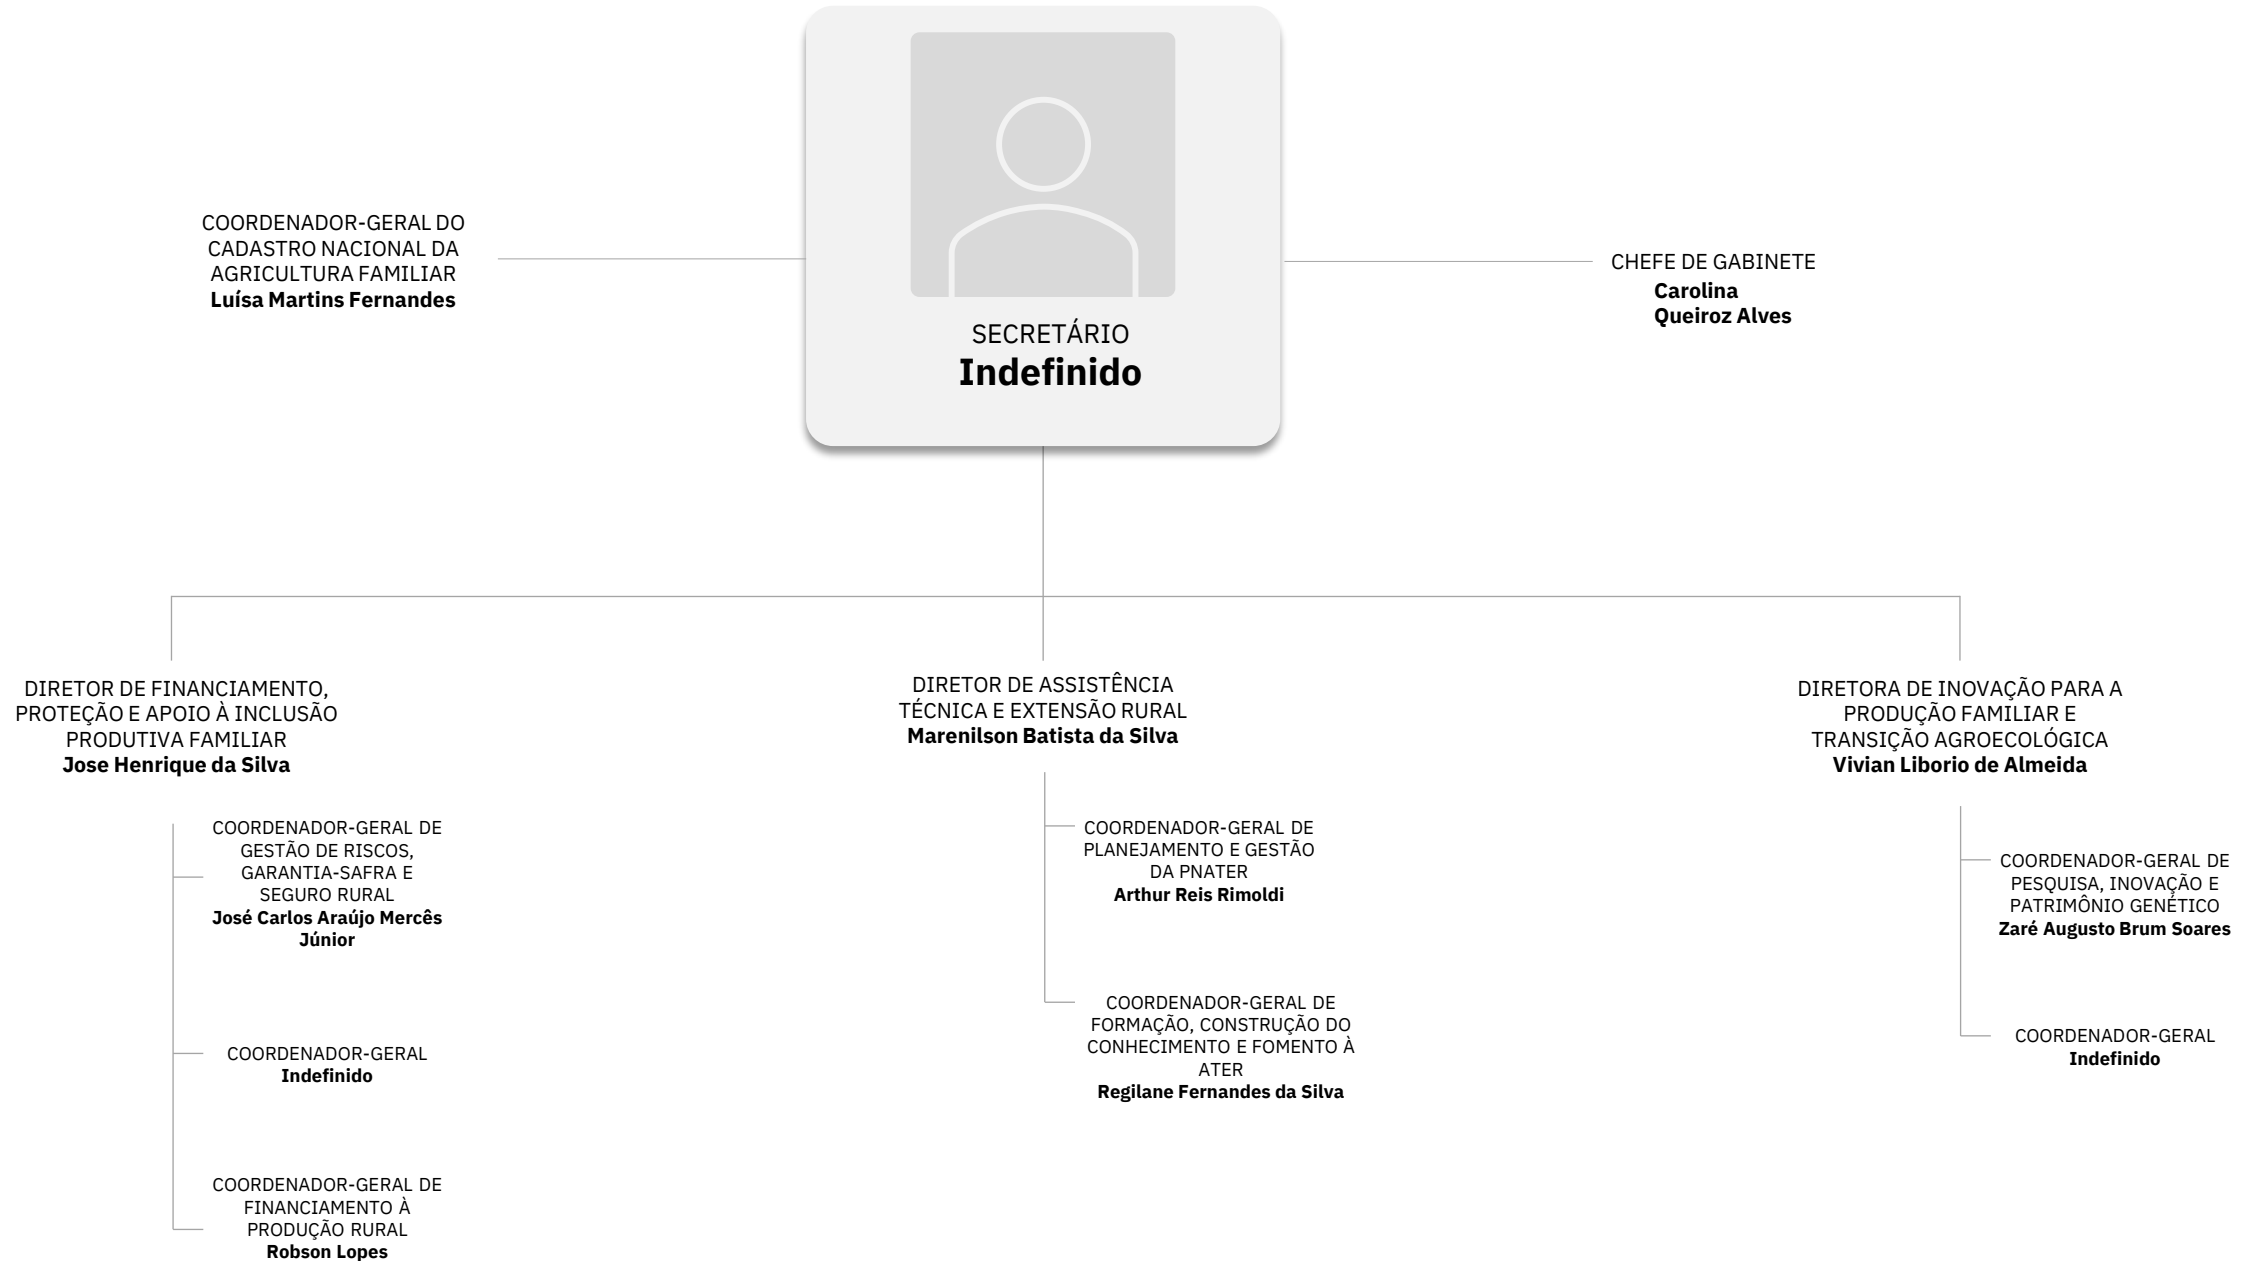

COORDENADORA-GERAL
DE TECNOLOGIA DA
INFORMAÇÃO
Samantha Almeida Gomes

COORDENADORA-GERAL
DE CELEBRAÇÃO DE
PARCERIAS
INSTITUCIONAIS
**Marina Muniz Bezerra
Moraes**

COORDENADOR-GERAL
Indefinido

ASSESSOR
Renato Iwakawa

DIRETOR DE AVALIAÇÃO,
MONITORAMENTO, ESTUDOS E
INFORMAÇÕES ESTRATÉGICAS
Indefinido

COORDENADORA-GERAL
DE GESTÃO DO
CONHECIMENTO E
INFORMAÇÕES
**Iracema Ferreira
de Moura**

COORDENADOR-GERAL
Indefinido

CHEFE DE GABINETE
Maristella Victor de Matos

DIRETORA DE GOVERNANÇA
FUNDIÁRIA
Shirley Anny Abreu do Nascimento

COORDENADOR-GERAL DE
MONITORAMENTO
Hébert Rodrigues Pereira

COORDENADORA-GERAL DE
REGULARIZAÇÃO FUNDIÁRIA
E CADASTRO DE TERRAS
Luciana Gomes Pedroso