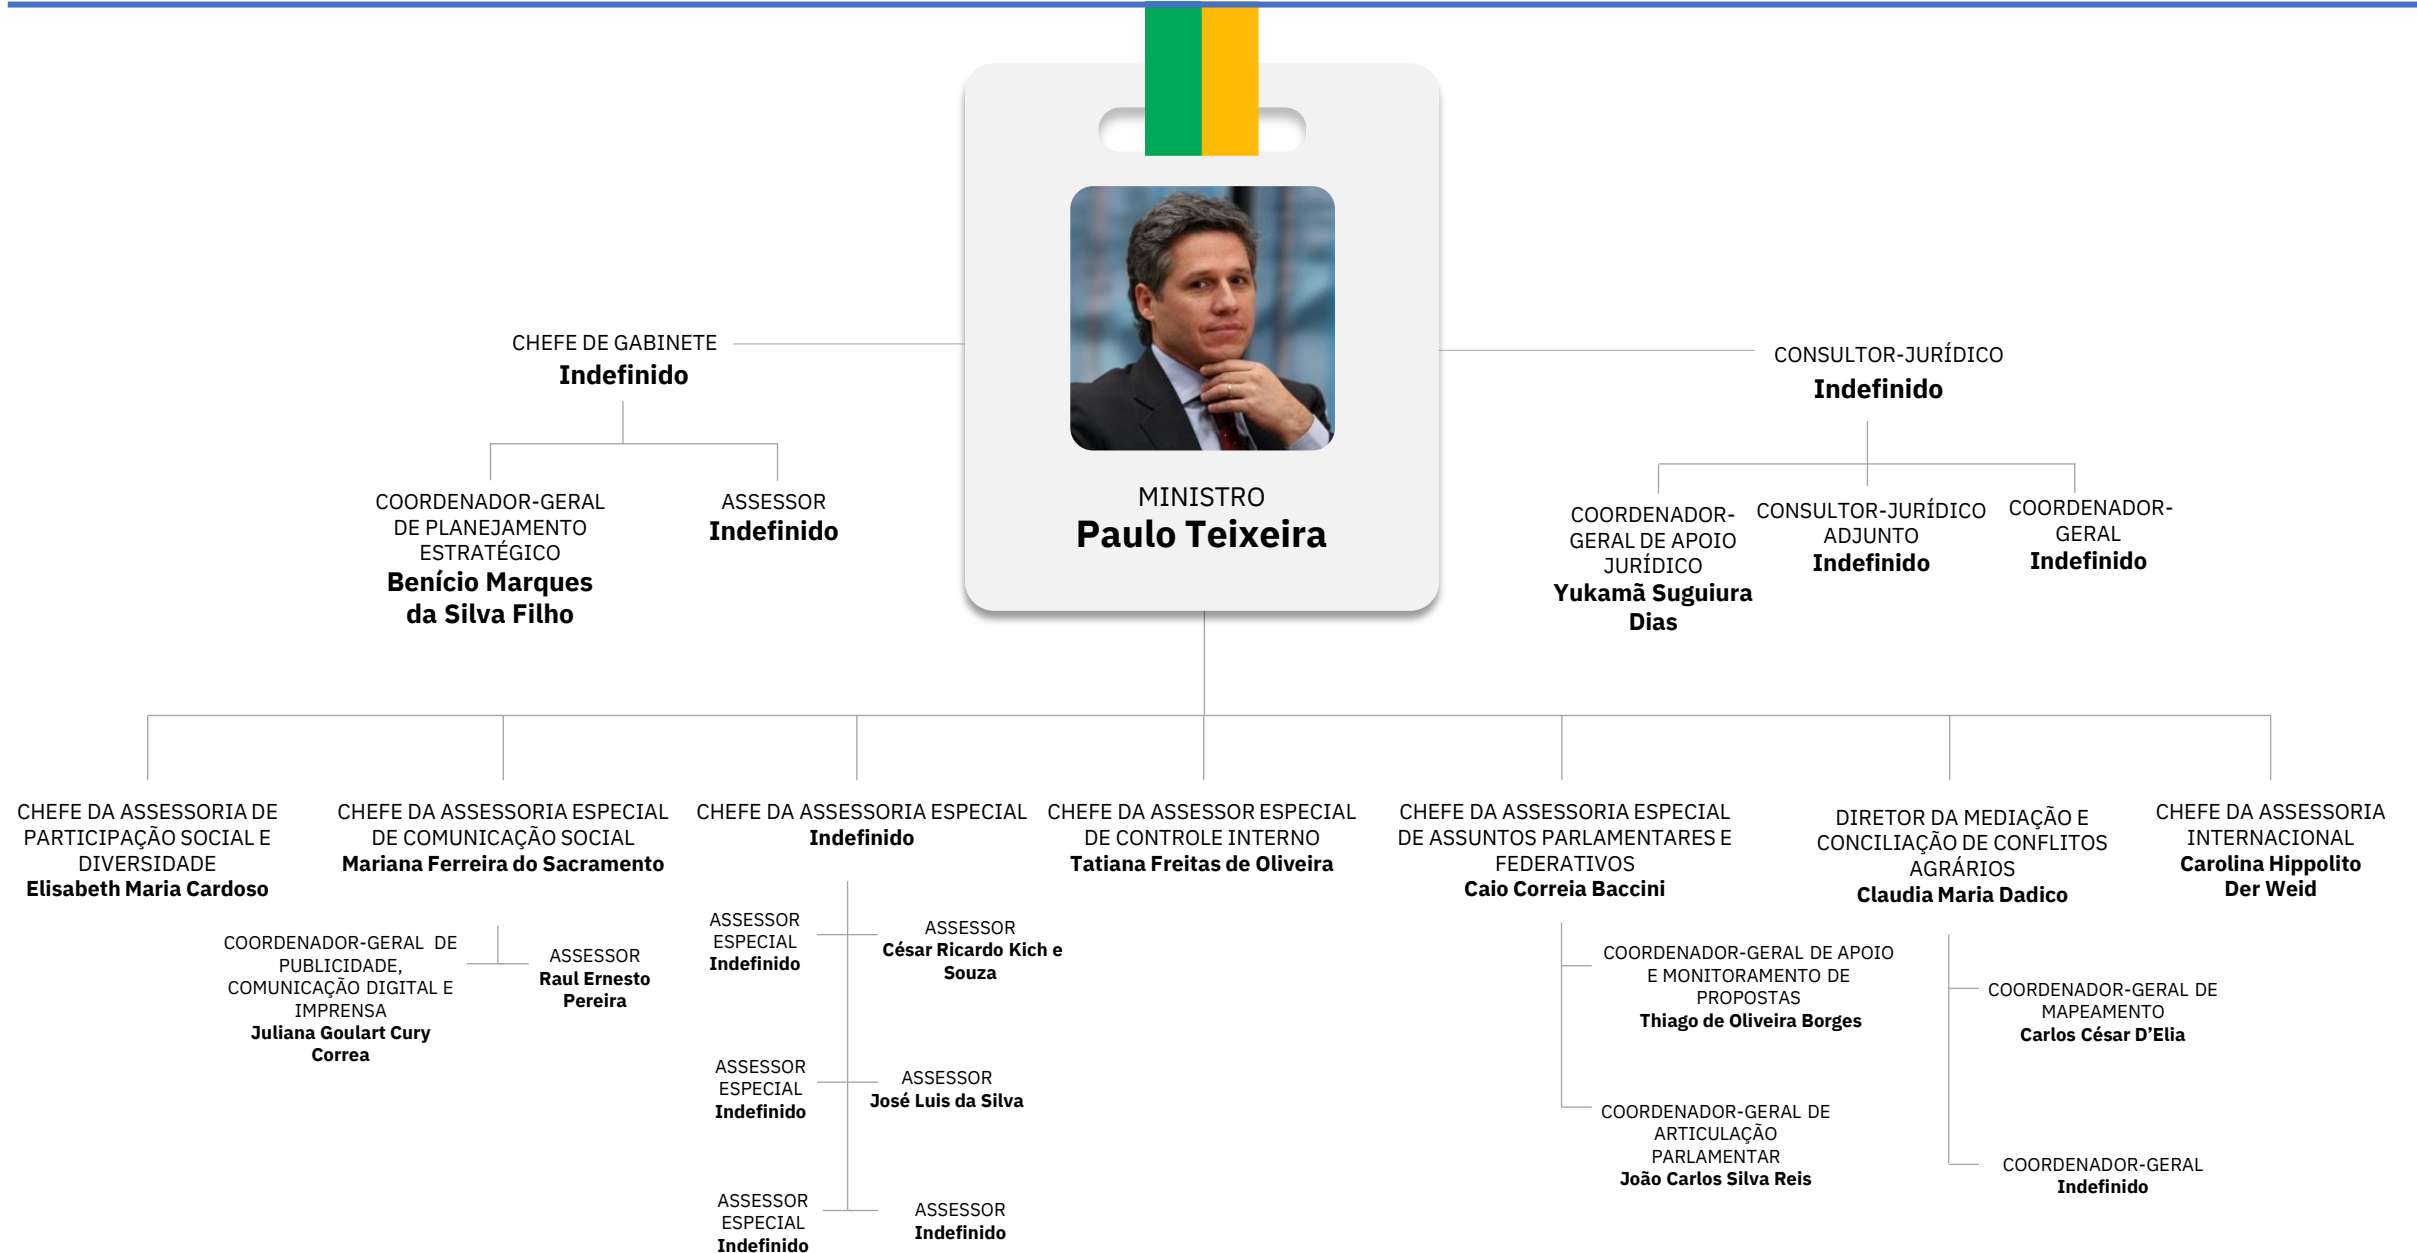

EGA Distrito

DESENVOLVIMENTO AGRÁRIO E AGRICULTURA FAMILIAR

ESTRUTURA MINISTERIAL | DECRETOS 11.338/2023 e 11.396/2023

SECRETÁRIA-EXECUTIVA
Fernanda Machiavelli

SECRETÁRIA-EXECUTIVA
ADJUNTA
**Marina Godoi de
Lima**

CHEFE DE GABINETE
Raquel Ribeiro Martins

COORDENADORA-
GERAL DE GESTÃO E
PLANEJAMENTO
ESTRATÉGICO
Raquel Araújo Martins

COORDENADOR-
GERAL
Indefinido

COORDENADOR-
GERAL
Indefinido

COORDENADOR-
GERAL DE APOIO A
ACORDOS DE
COOPERAÇÃO
TÉCNICA
**Leandro Gomes
Cardoso**

ASSESSORA
Indefinido

ASSESSOR
**Raquel
Gammardella
Rizzi**

ASSESSOR
**Camilo Marques Viana
da Silva**

SUBSECRETÁRIA DE
MULHERES RURAIS
**Maria da Conceição Dantas Moura
Bezerra**

COORDENADORA-GERAL
DE ORGANIZAÇÃO
SOCIOPRODUTIVA DE
MULHERES RURAIS
**Ana Carolina Cançado
Teixeira**

DIRETORA DE GOVERNANÇA
FUNDIÁRIA
Shirley Anny Abreu do Nascimento

COORDENADOR-GERAL DE
MONITORAMENTO
Hébert Rodrigues Pereira

COORDENADORA-GERAL DE
REGULARIZAÇÃO FUNDIÁRIA
E CADASTRO DE TERRAS
Luciana Gomes Pedroso