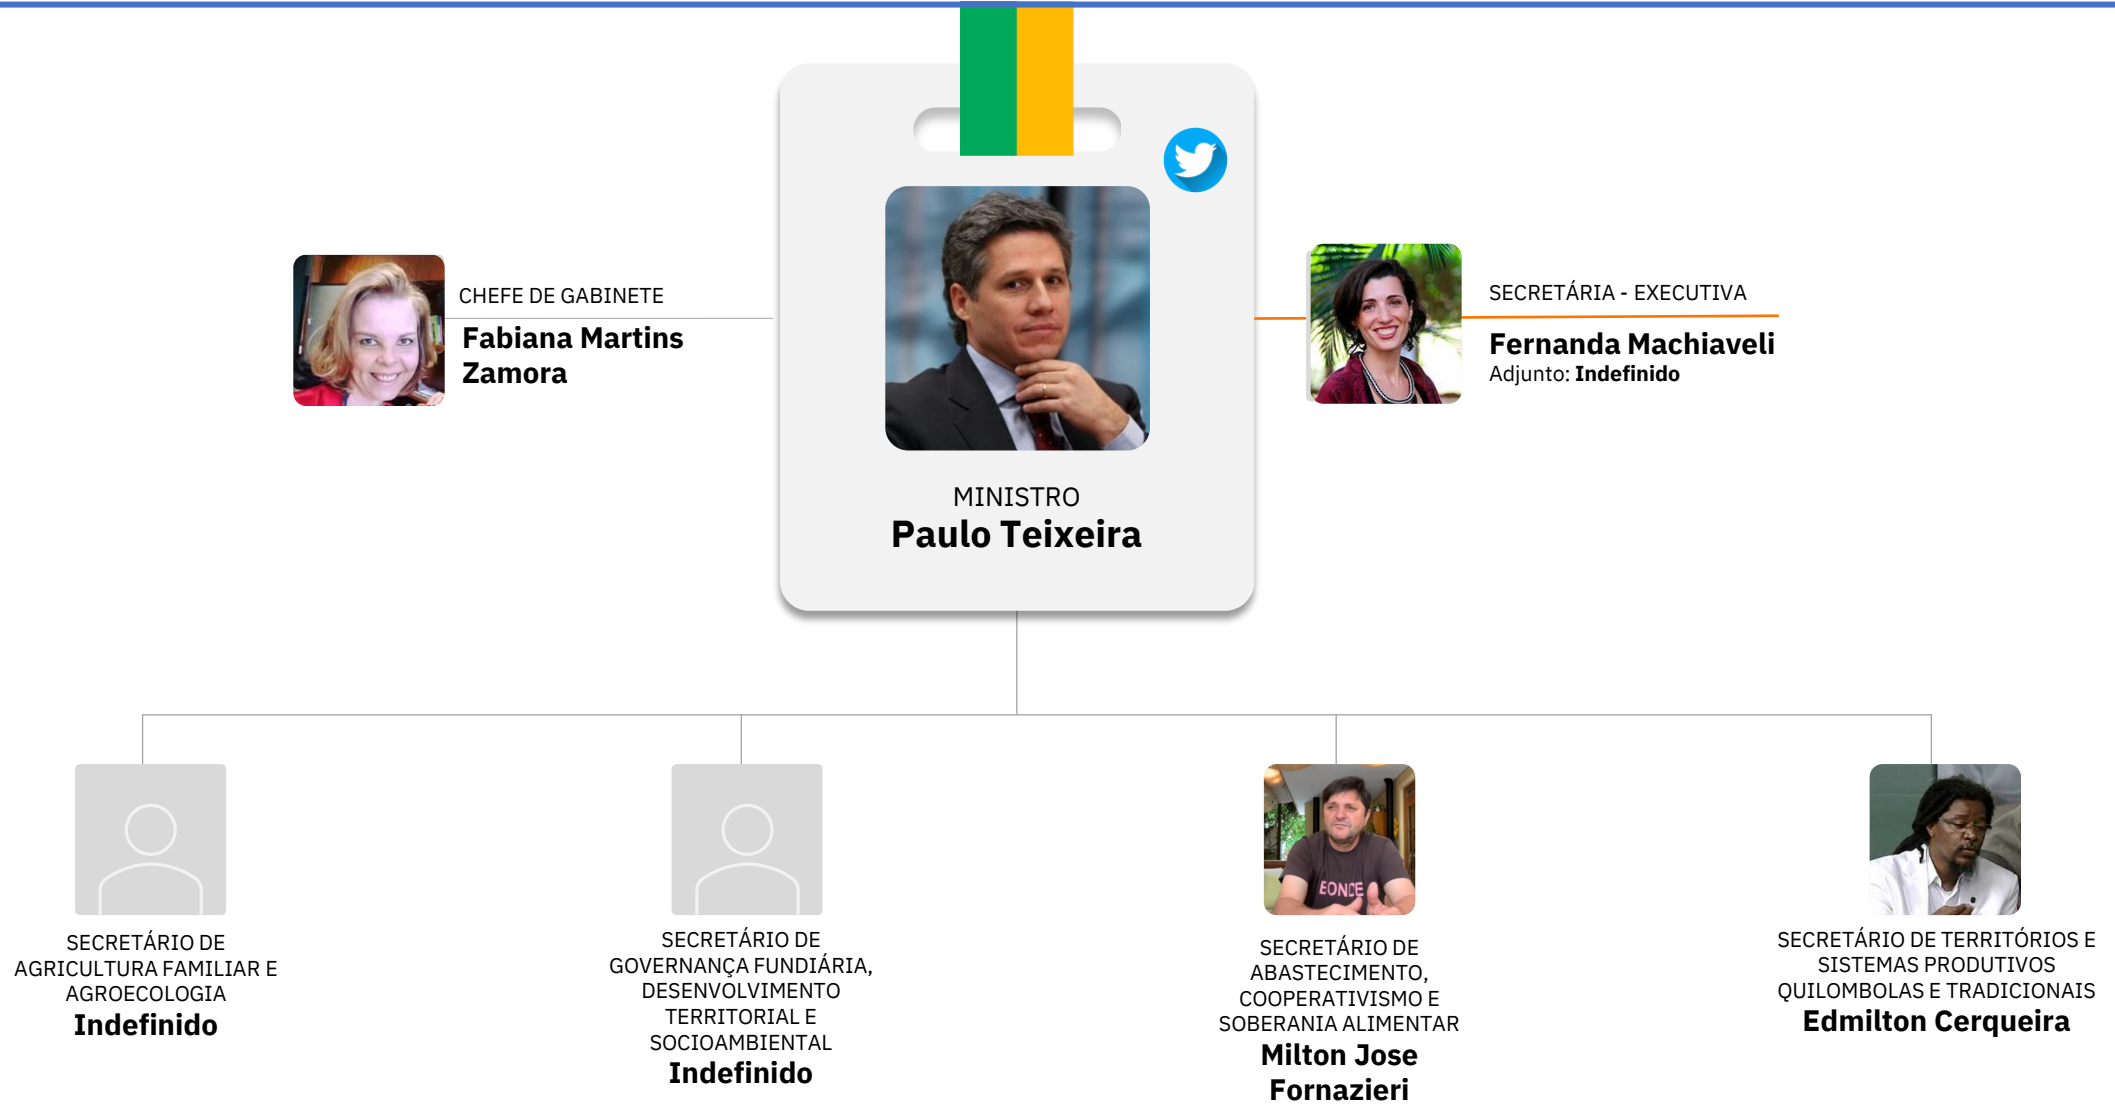

EGA Distrito

DESENVOLVIMENTO AGRÁRIO E AGRICULTURA FAMILIAR

ESTRUTURA MINISTERIAL | DECRETOS 11.338/2023 e 11.396/2023

SECRETÁRIA-EXECUTIVA
Fernanda Machiavelli

SECRETÁRIA-EXECUTIVA
ADJUNTA
**Marina Godoi de
Lima**

CHEFE DE GABINETE
Raquel Ribeiro Martins

COORDENADORA-
GERAL DE GESTÃO E
PLANEJAMENTO
ESTRATÉGICO
Raquel Araújo Martins

COORDENADOR-
GERAL
Indefinido

COORDENADOR-
GERAL
Indefinido

COORDENADOR-
GERAL DE APOIO A
ACORDOS DE
COOPERAÇÃO
TÉCNICA
**Leandro Gomes
Cardoso**

ASSESSORA
Indefinido

ASSESSOR
**Raquel
Gammardella
Rizzi**

ASSESSOR
**Camilo Marques Viana
da Silva**

SUBSECRETÁRIA DE
MULHERES RURAIS
**Maria da Conceição Dantas Moura
Bezerra**

COORDENADORA-GERAL
DE ORGANIZAÇÃO
SOCIOPRODUTIVA DE
MULHERES RURAIS
**Ana Carolina Cançado
Teixeira**