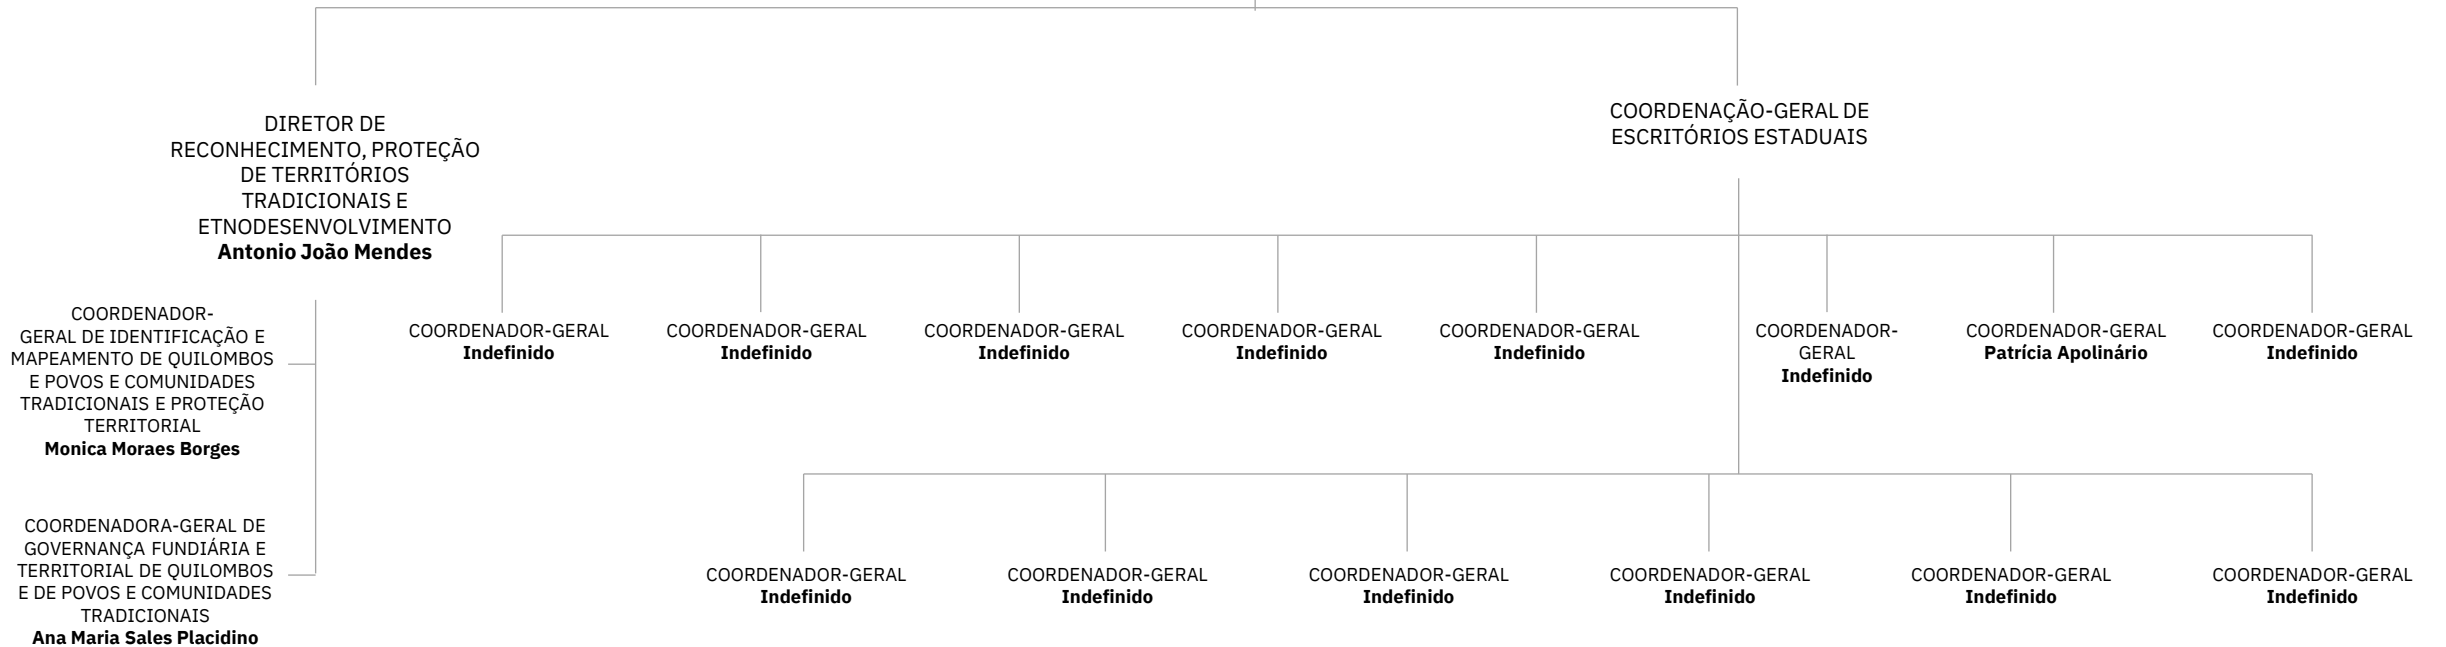

CHEFE DE GABINETE
Welliton Rezende Hassegawa