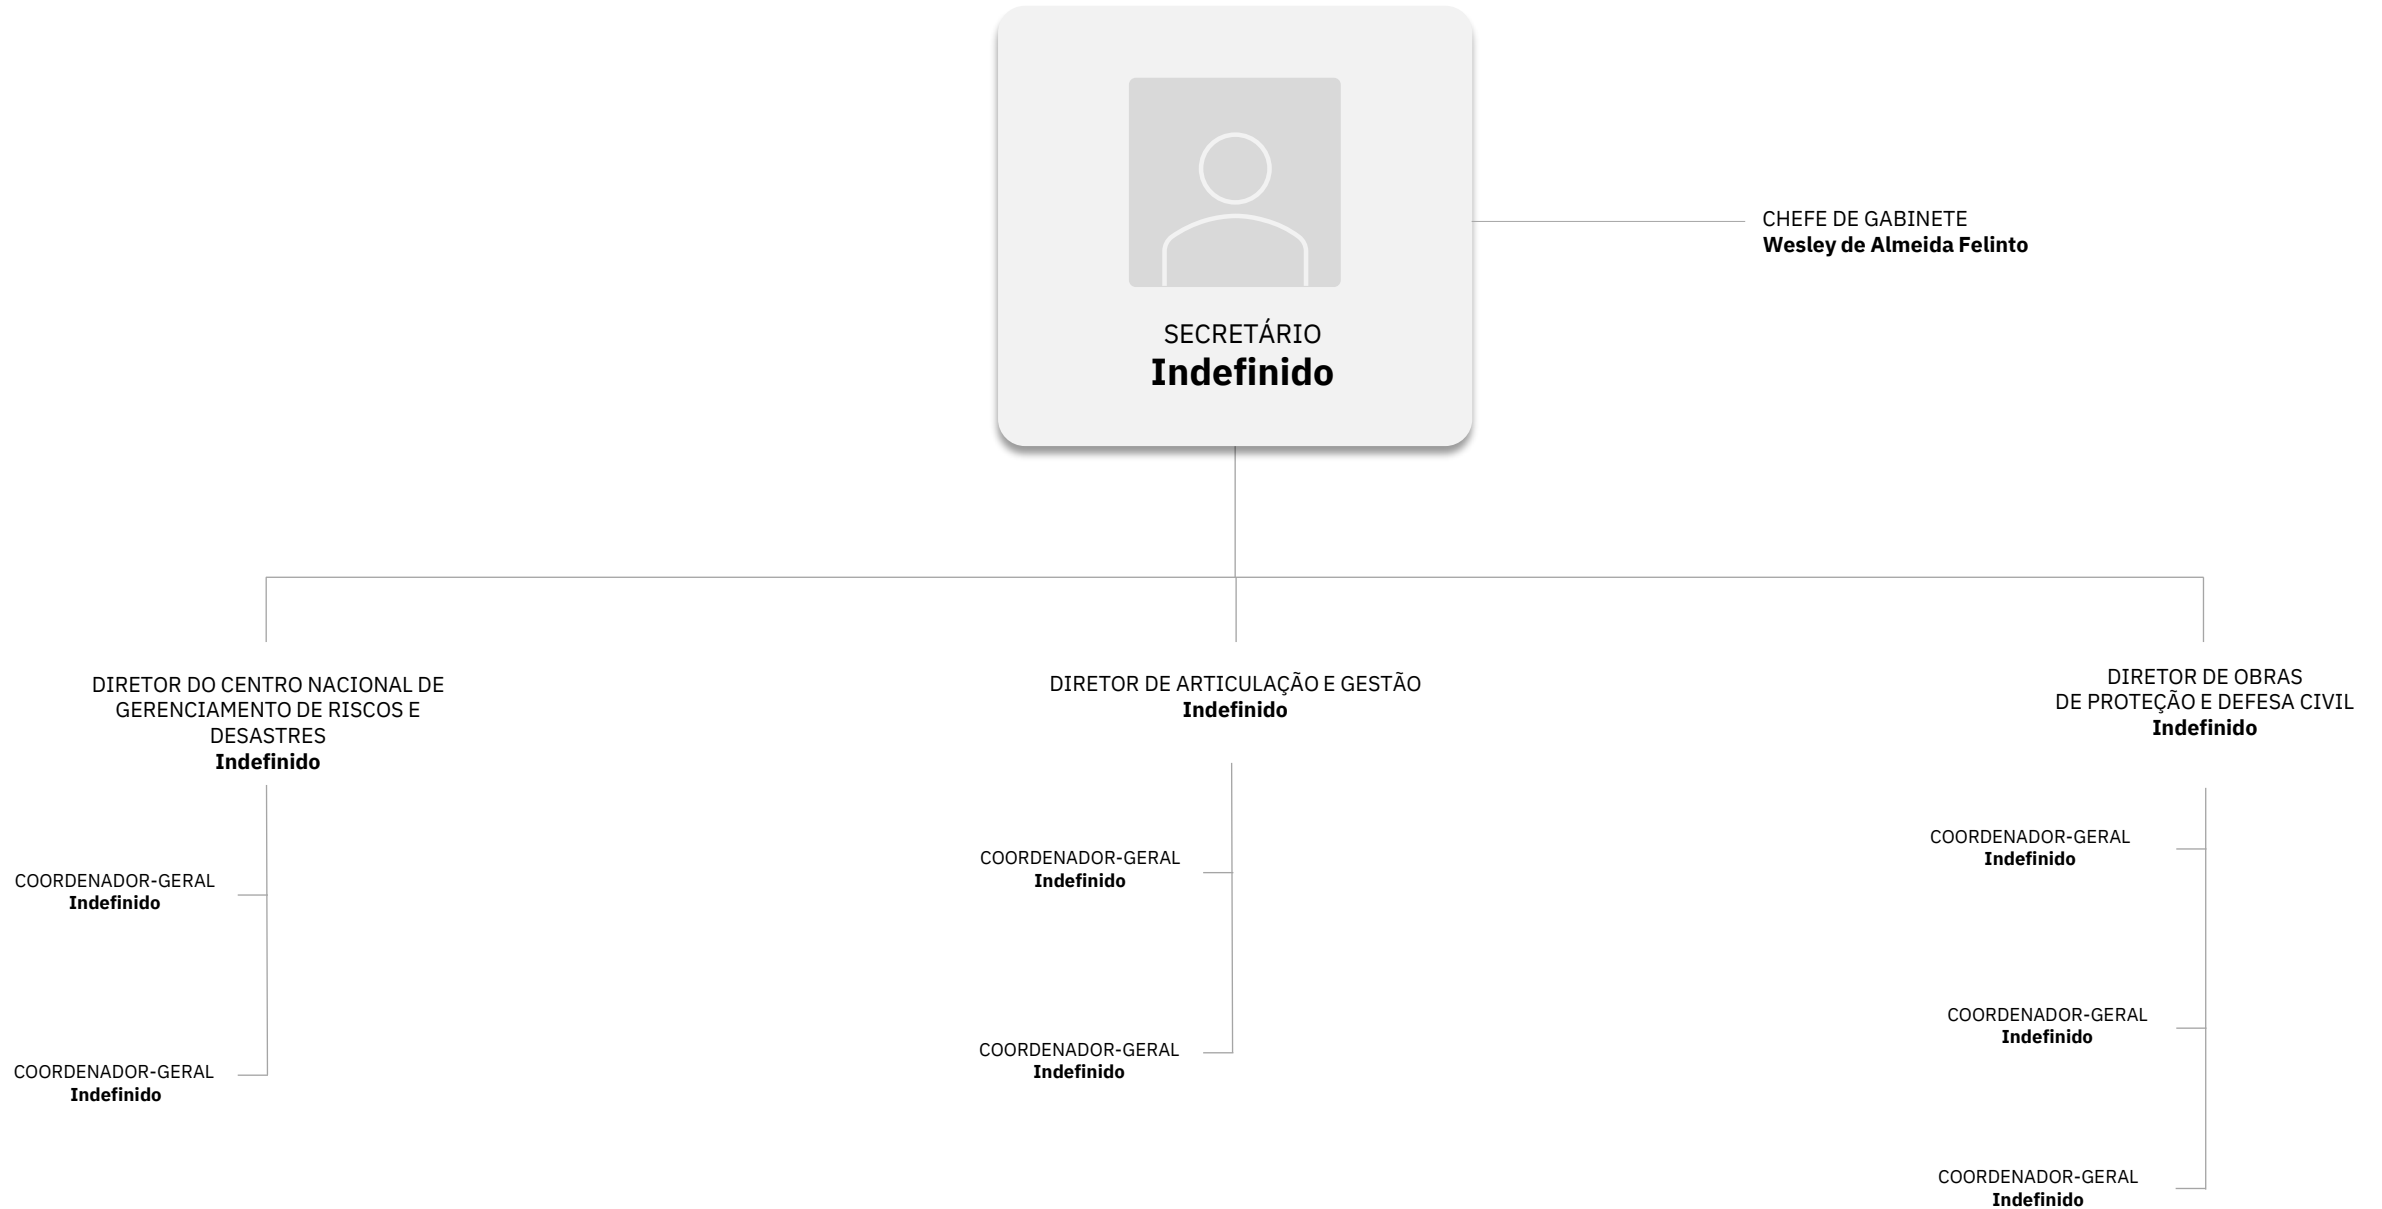

EGA Distrito

INTEGRAÇÃO E DESENVOLVIMENTO REGIONAL

ESTRUTURA MINISTERIAL | DECRETO 11.347/2023

SECRETÁRIO-EXECUTIVO
Valder Ribeiro de Moura

CHEFE DE GABINETE
Claudence Custodio Ribeiro

COORDENADOR-GERAL
DE GESTÃO INTEGRADA
**Andrea Lecy Cordovil
Nascimento**

COORDENADOR-GERAL
Indefinido

CHEFE DE GABINETE
Barbara Catharine de Souza

DIRETOR DE OBRAS HÍDRICAS E
APOIO A ESTUDOS SOBRE
SEGURANÇA HÍDRICA
Indefinido

DIRETOR DE PROJETOS
ESTRATÉGICOS
Oscalmi Porto Freitas

COORDENADOR-GERAL
Indefinido

COORDENADOR-GERAL
Indefinido

SECRETÁRIA
Adriana Melo Alves

CHEFE DE GABINETE
Raquel Porto Santori

DIRETORA DE ESTRUTURAÇÃO REGIONAL
Rosemeire Fernandes da Silva

COORDENADOR-GERAL DE GESTÃO DO TERRITÓRIO
Vitarque Lucas Paes Coelho