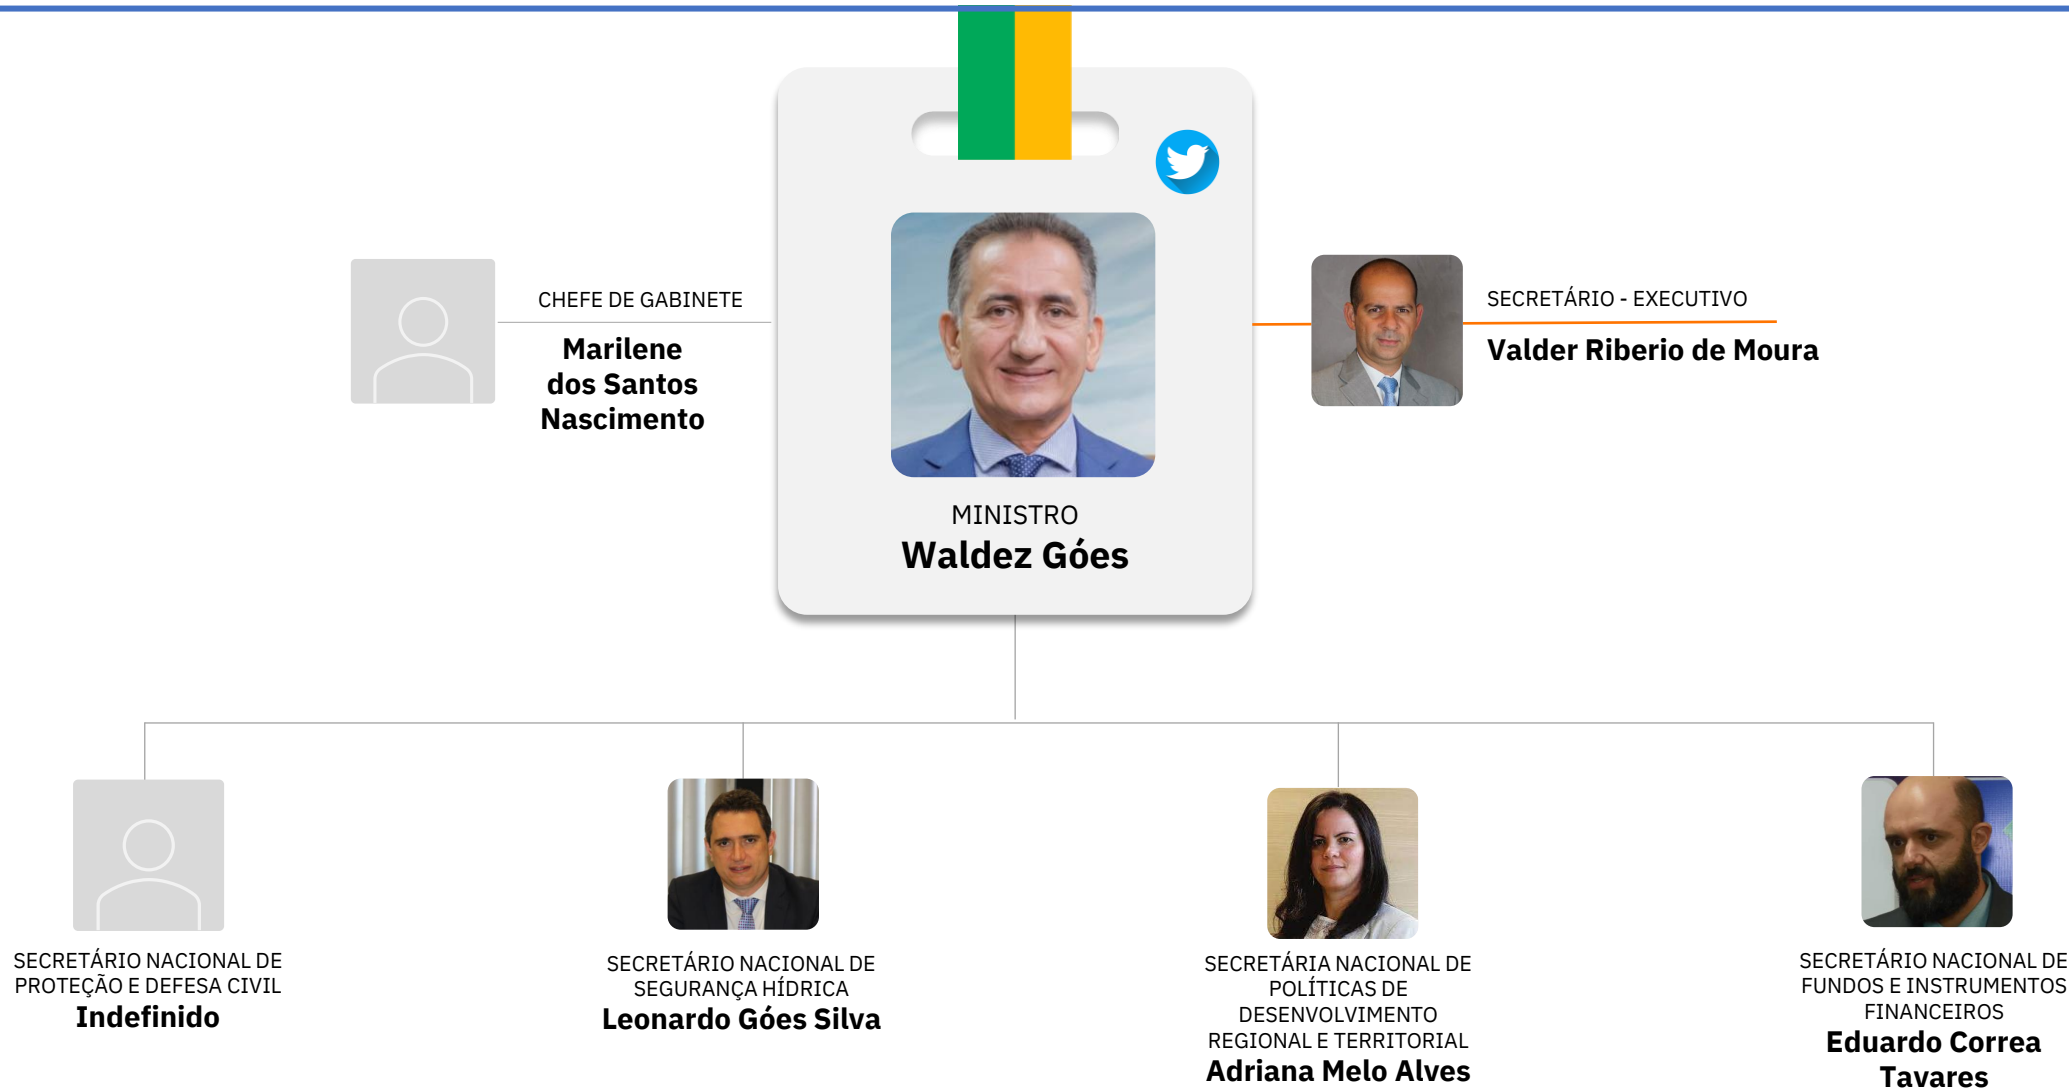

EGA Distrito

INTEGRAÇÃO E DESENVOLVIMENTO REGIONAL

ESTRUTURA MINISTERIAL | DECRETO 11.347/2023

SECRETÁRIO-EXECUTIVO
Valder Ribeiro de Moura

CHEFE DE GABINETE
Claudence Custodio Ribeiro

COORDENADOR-GERAL
DE GESTÃO INTEGRADA
**Andrea Lecy Cordovil
Nascimento**

COORDENADOR-GERAL
Indefinido

CHEFE DE GABINETE
Barbara Catharine de Souza

DIRETOR DE OBRAS HÍDRICAS E
APOIO A ESTUDOS SOBRE
SEGURANÇA HÍDRICA
Indefinido

DIRETOR DE PROJETOS
ESTRATÉGICOS
Oscalmi Porto Freitas

DIRETOR DE RECURSOS HÍDRICOS
E REVITALIZAÇÃO DE BACIAS
HIDROGRÁFICAS
Indefinido

DIRETORA DE IRRIGAÇÃO
Larissa Oliveira Rego

COORDENADOR-GERAL DE
SUPERVISÃO DE OBRAS
Rafael Padovani Zuin

COORDENADOR-GERAL
Indefinido

COORDENADOR-GERAL
Indefinido

COORDENADOR-GERAL
Indefinido

SECRETÁRIA
Adriana Melo Alves

CHEFE DE GABINETE
Raquel Porto Santori

DIRETORA DE ESTRUTURAÇÃO REGIONAL
Rosemeire Fernandes da Silva

COORDENADOR-GERAL DE GESTÃO DO TERRITÓRIO
Vitarque Lucas Paes Coelho