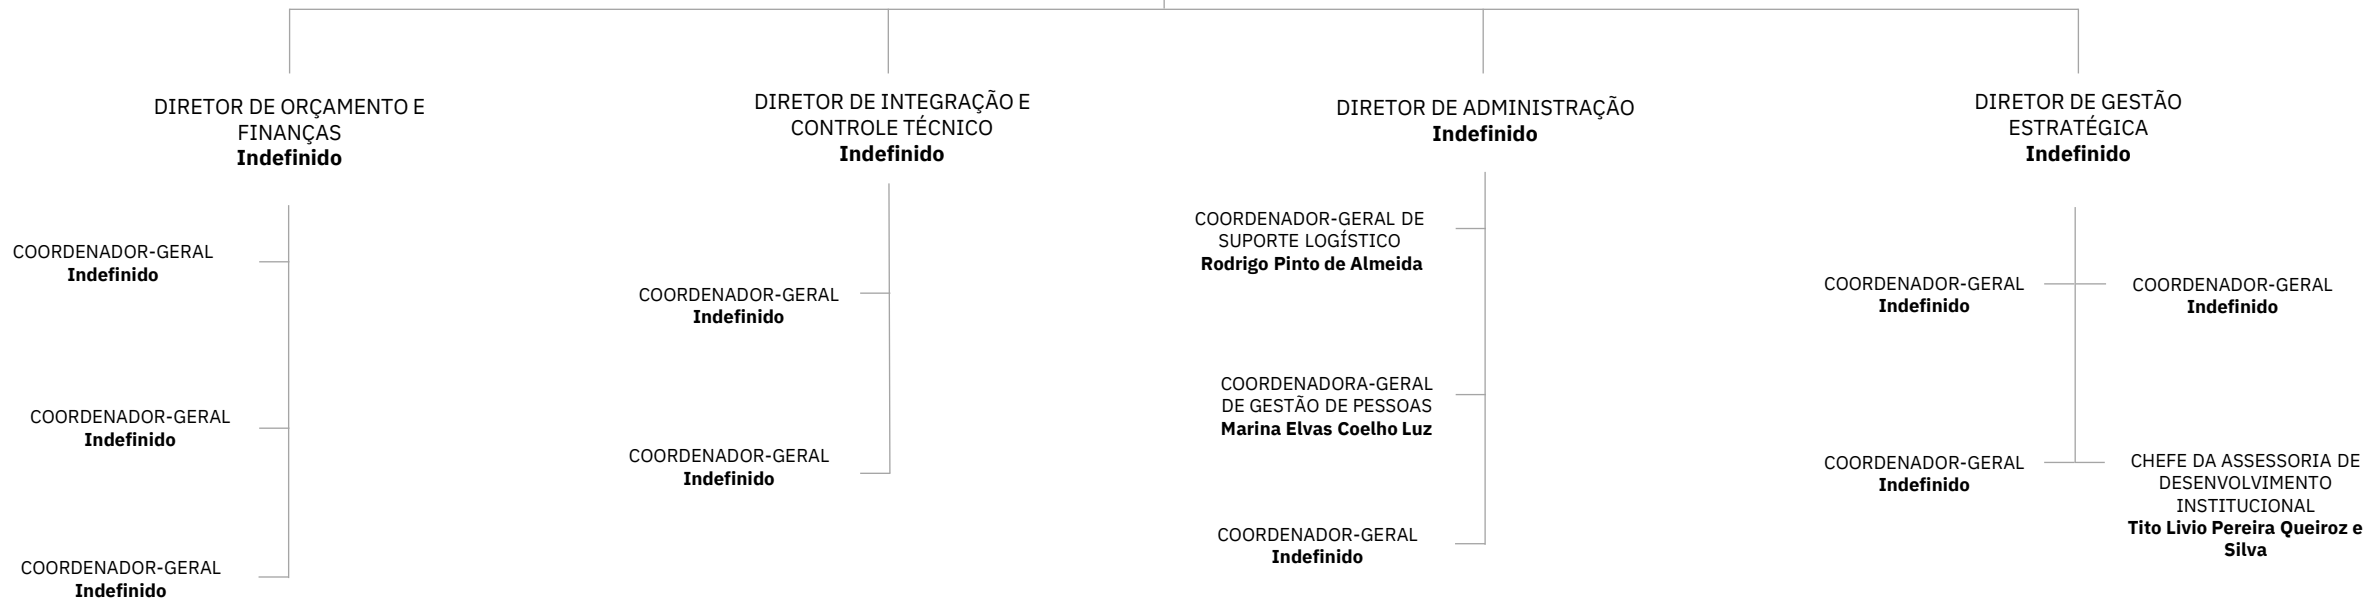

EGA Distrito

INTEGRAÇÃO E DESENVOLVIMENTO REGIONAL

ESTRUTURA MINISTERIAL | DECRETO 11.347/2023

SECRETÁRIO-EXECUTIVO
Valder Ribeiro de Moura

CHEFE DE GABINETE
Claudence Custodio Ribeiro

COORDENADOR-GERAL
DE GESTÃO INTEGRADA
**Andrea Lecy Cordovil
Nascimento**

COORDENADOR-GERAL
Indefinido

CHEFE DE GABINETE
Barbara Catharine de Souza

DIRETOR DE OBRAS HÍDRICAS E
APOIO A ESTUDOS SOBRE
SEGURANÇA HÍDRICA
Indefinido

DIRETOR DE PROJETOS
ESTRATÉGICOS
Oscalmi Porto Freitas