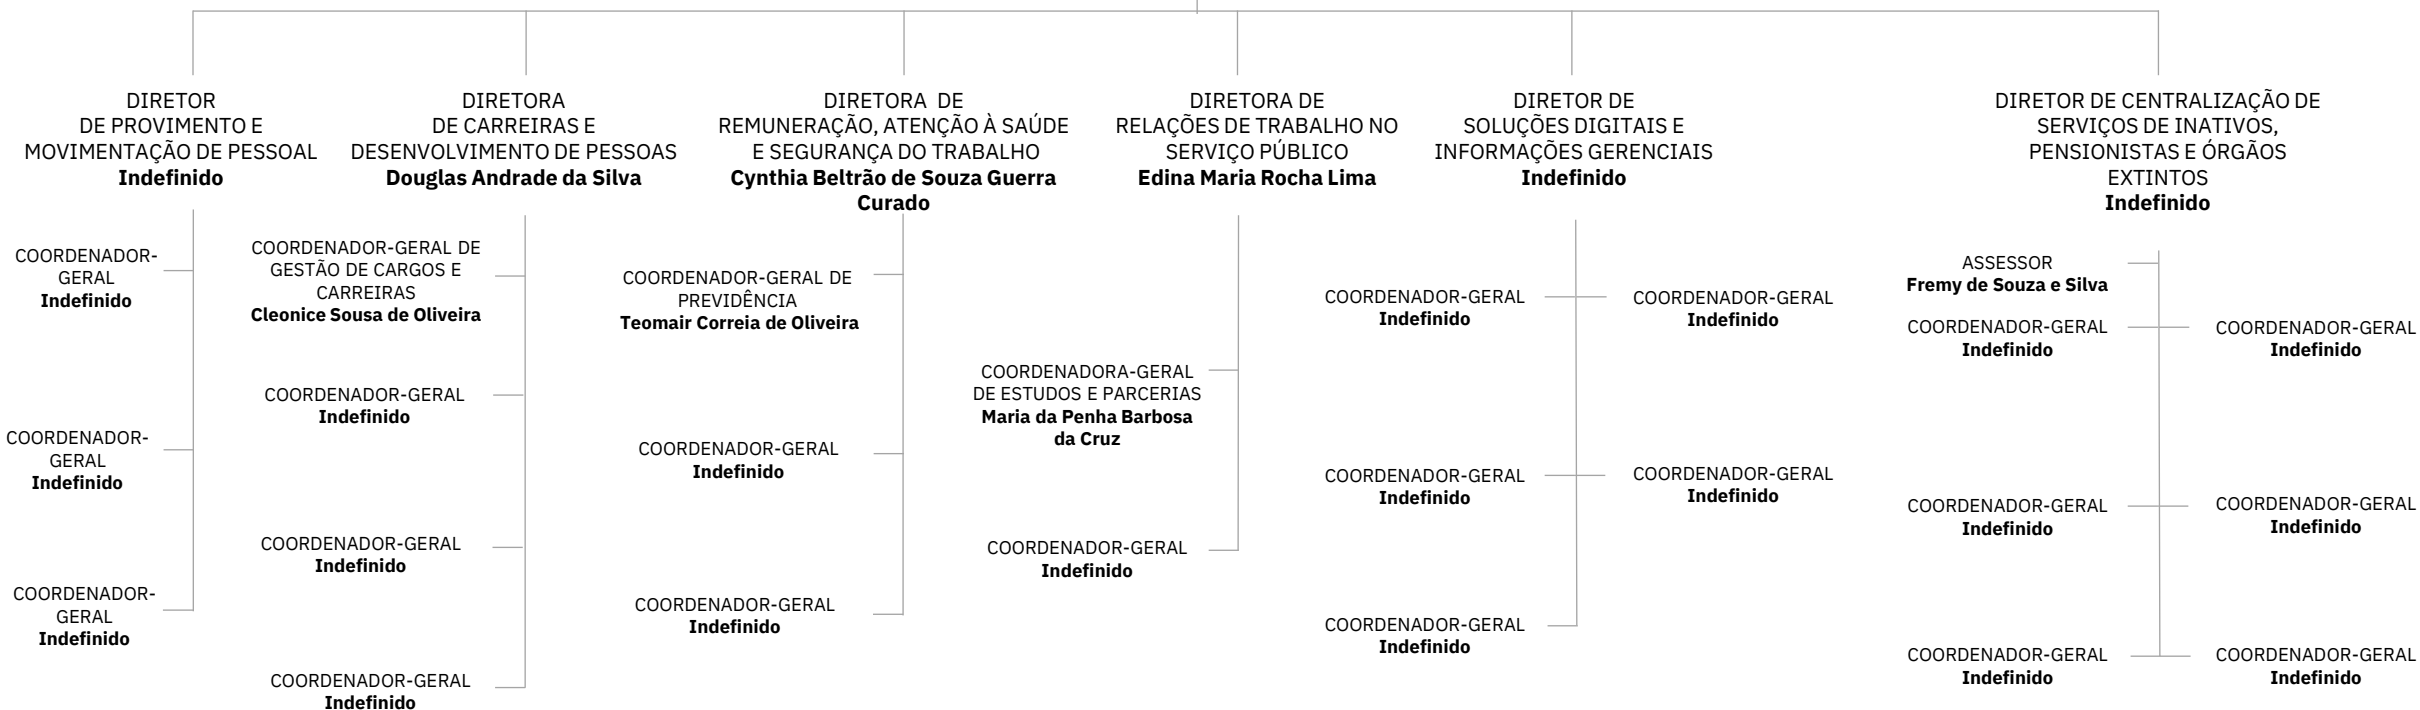

DIRETOR DE PROGRAMA
**Guilherme Alberto Almeida de
Almeida**

GERENTE DE PROJETO
Roberta Tiemi Saita

SECRETÁRIO
Roberto Pojo

CHEFE DE GABINETE
Thaísa Pires de Faria

SECRETÁRIA
ADJUNTA
Kathyana Buonafina

SECRETÁRIO
Sérgio Mendonça

CHEFE DE GABINETE
Lair Maria de Oliveira

SECRETÁRIA
ADJUNTA
Marilene Ferrari Lucas Alves Filha

Secretaria de Coordenação e Governança das Empresas Estatais

CHEFE DE GABINETE
Renato Bigliazz

SECRETÁRIO
ADJUNTO
Indefinido