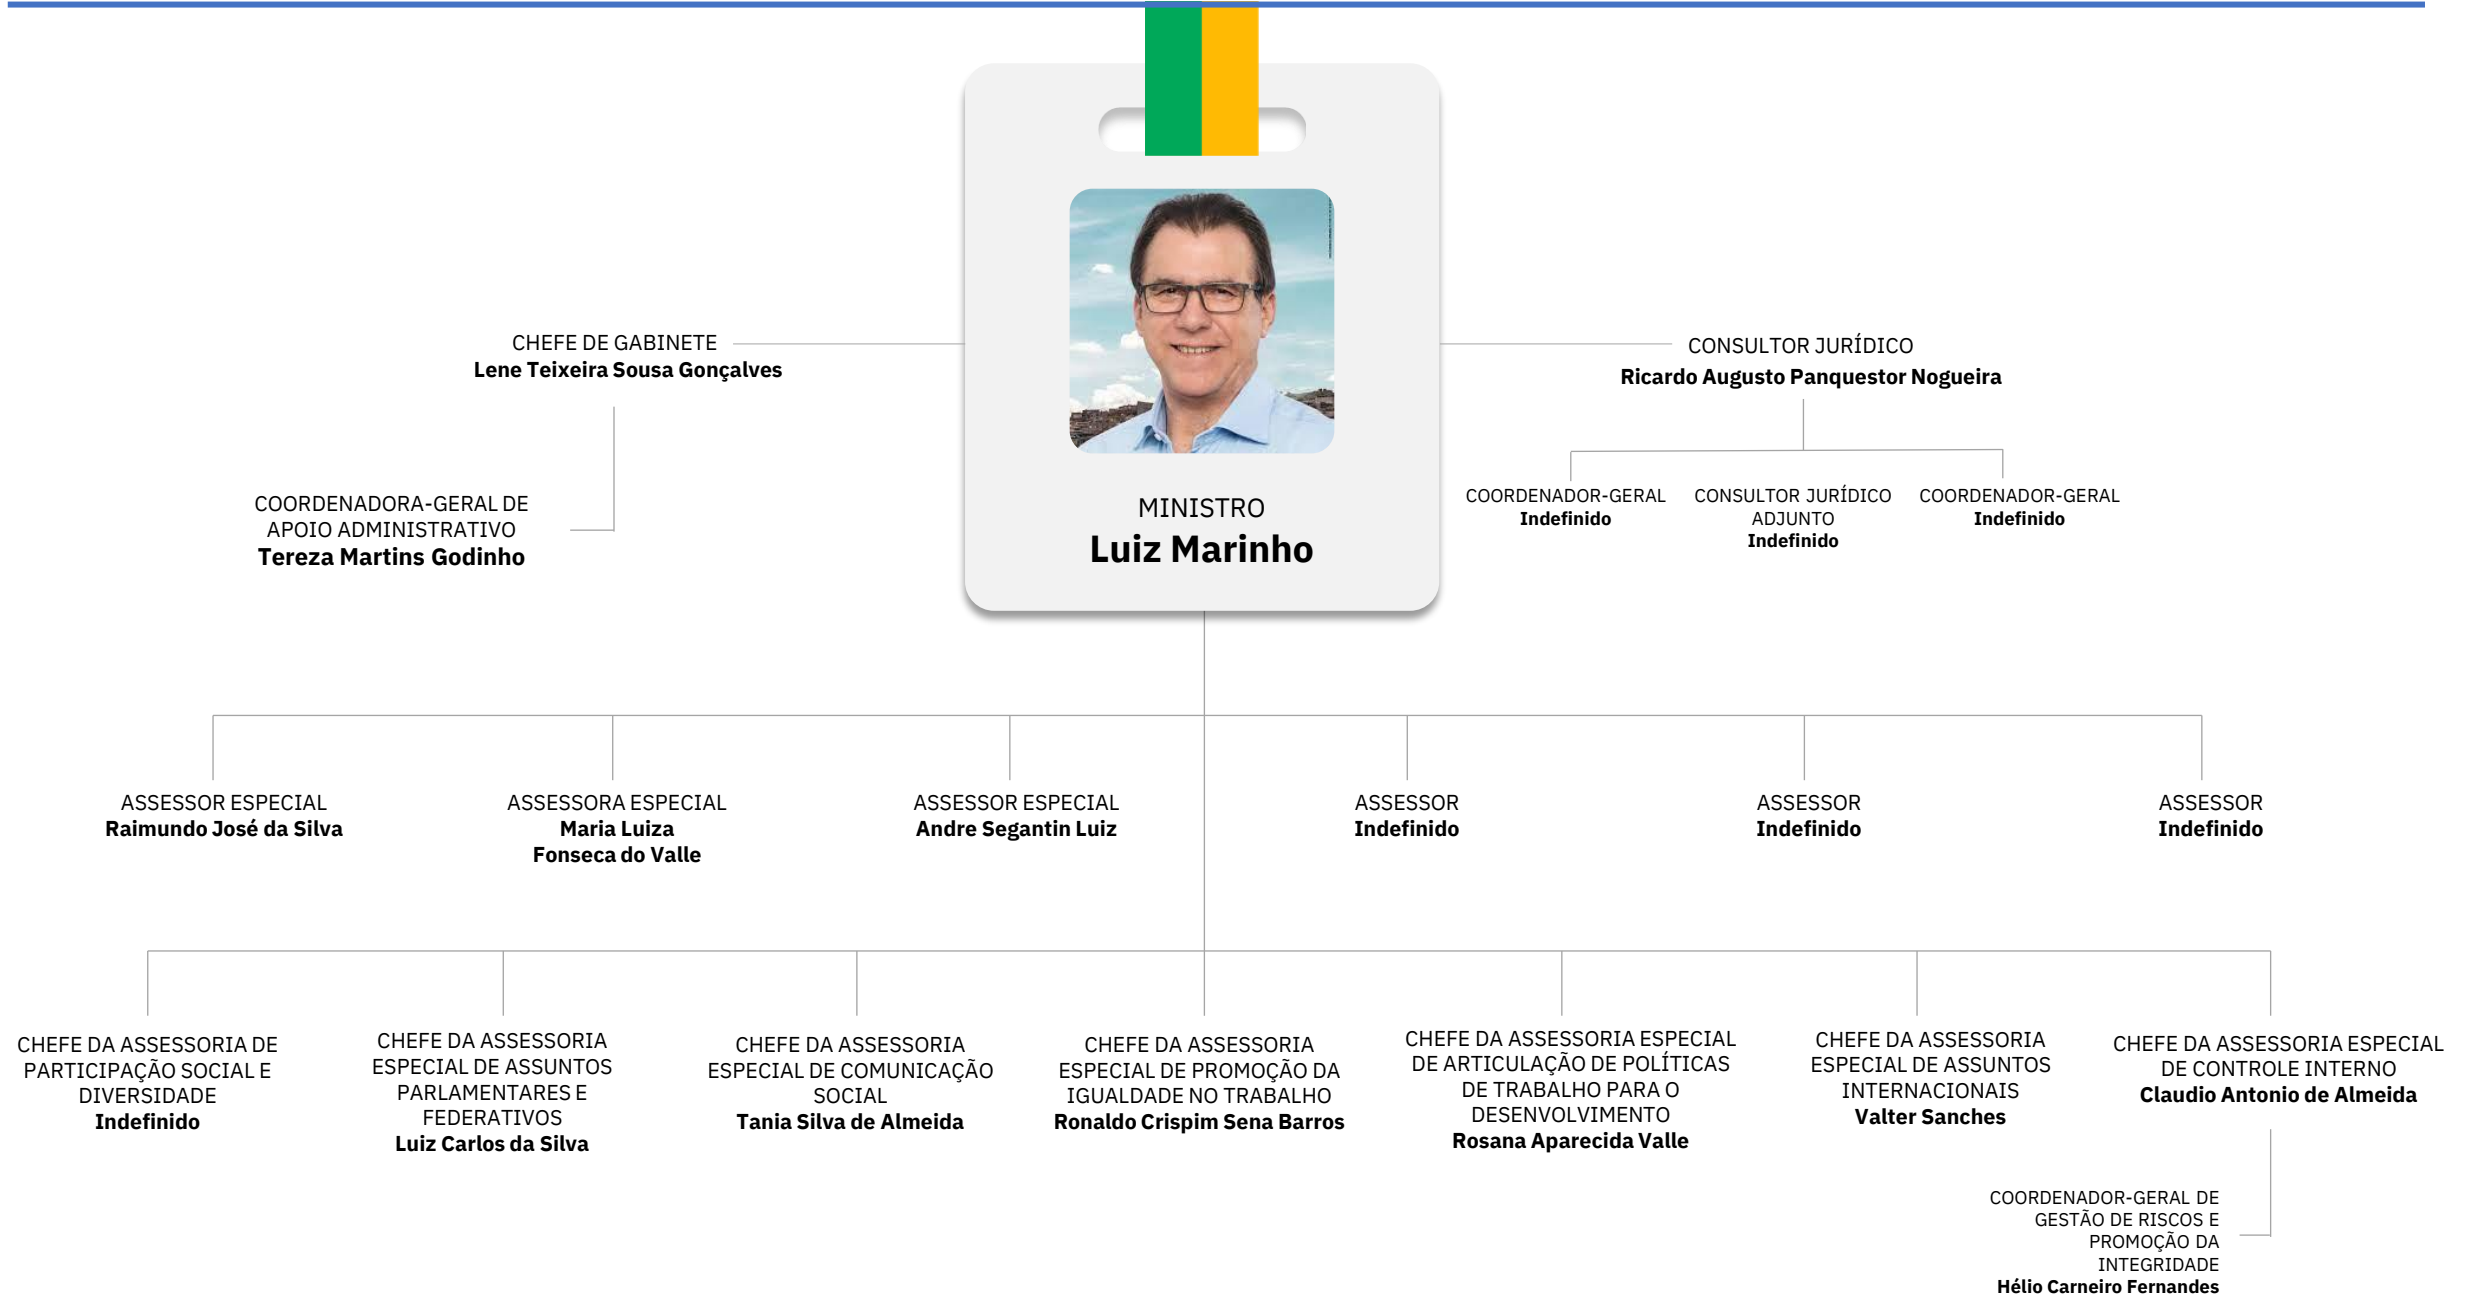

EGA Distrito

TRABALHO E EMPREGO

ESTRUTURA MINISTERIAL | DECRETO 11.359/2023

Ministério do Trabalho e Emprego

CHEFE DE GABINETE
**Lene Teixeira
Sousa Gonçalves**

MINISTRO
Luiz Marinho

SECRETÁRIO - EXECUTIVO
Francisco Macena
Adjunto: **Indefinido**

SECRETÁRIO DE INSPEÇÃO
DO TRABALHO
**Luiz Felipe Brandão
de Mello**

SECRETÁRIO DE PROTEÇÃO
AO TRABALHADOR
**Carlos Augusto
Simões Gonçalves
Junior**

SECRETÁRIO DE RELAÇÕES
DO TRABALHO
Marcos Perito

SECRETÁRIO DE
QUALIFICAÇÃO E FOMENTO À
GERAÇÃO DE EMPREGO E
RENDA
**Magno Rogerio
Carvalho Lavigne**

SECRETÁRIO NACIONAL DE
ECONOMIA POPULAR E
SOLIDÁRIA
Gilberto Carvalho

DIRETORA DE PROGRAMA
Luciana Vasconcelos Nakamura

COORDENADOR-GERAL
Indefinido

COORDENADOR-GERAL
Indefinido

ASSESSORA
Fabiana Mendonça Mota

SECRETÁRIO
Francisco Macena

SECRETÁRIO-
EXECUTIVO ADJUNTO
**Valter Correia
da Silva**

CHEFE DE GABINETE
Fernando do Amaral Pereira

SUBSECRETÁRIA DE ESTATÍSTICAS
E ESTUDOS DO TRABALHO
Paula Montagner

SUBSECRETÁRIO DE ANÁLISE
TÉCNICA
Fabio Nelson Vieira