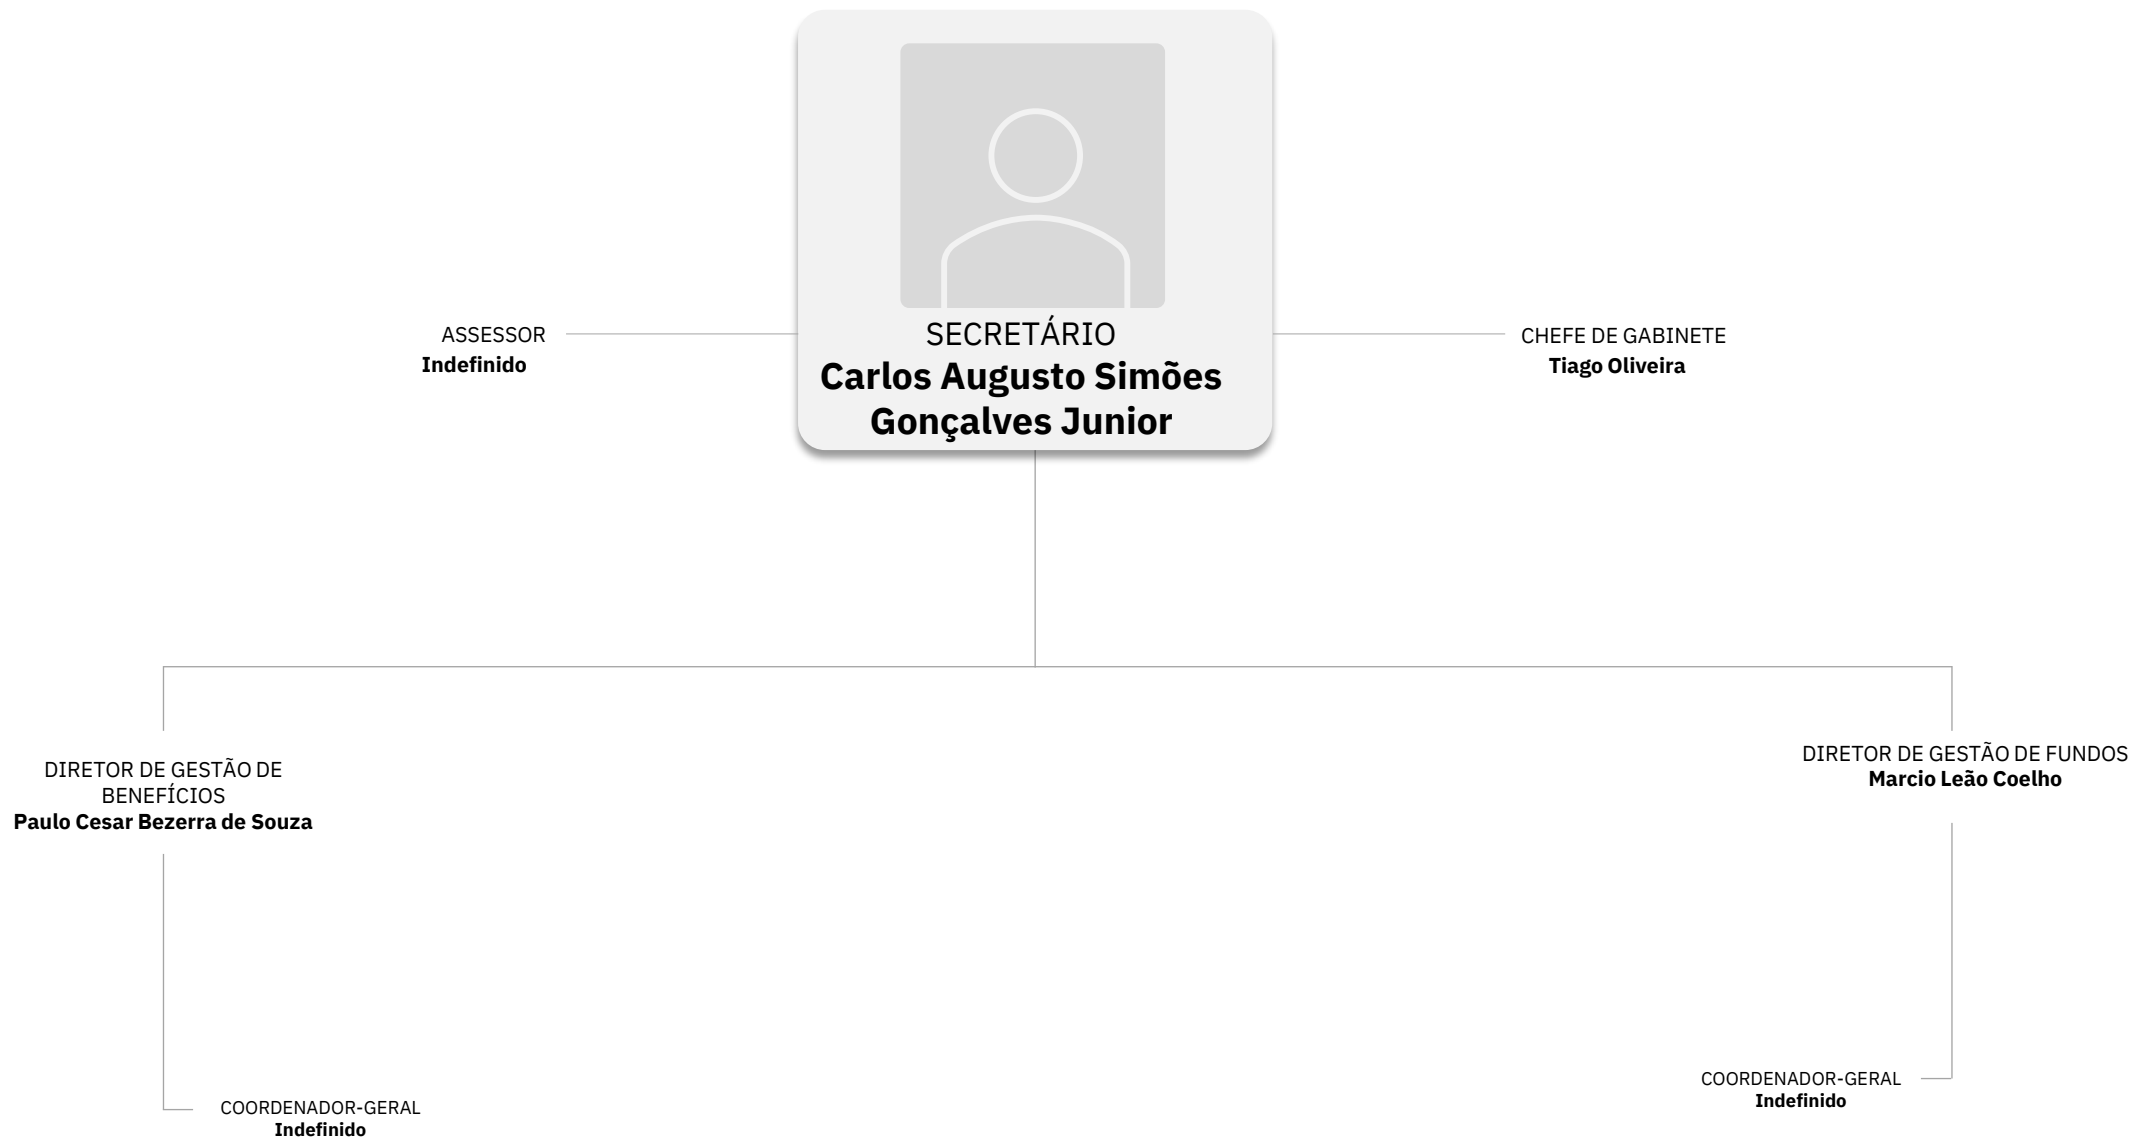

COORDENADOR-GERAL
Indefinido

COORDENADOR-GERAL
Indefinido

COORDENADOR-GERAL
Indefinido

SECRETÁRIO
Luiz Felipe Brandão de Mello

CHEFE DE GABINETE
Indefinido

DIRETOR DE FISCALIZAÇÃO DO
TRABALHO
Indefinido

COORDENADOR-GERAL
Indefinido

COORDENADOR-GERAL
Indefinido

DIRETOR DE SEGURANÇA E SAÚDE
DO TRABALHADOR
Indefinido

COORDENADOR-GERAL
Indefinido

COORDENADOR-GERAL
Indefinido

SECRETÁRIO
Marcos Perito

CHEFE DE GABINETE
**Ana Paula
Santos da
Silva Campelo**