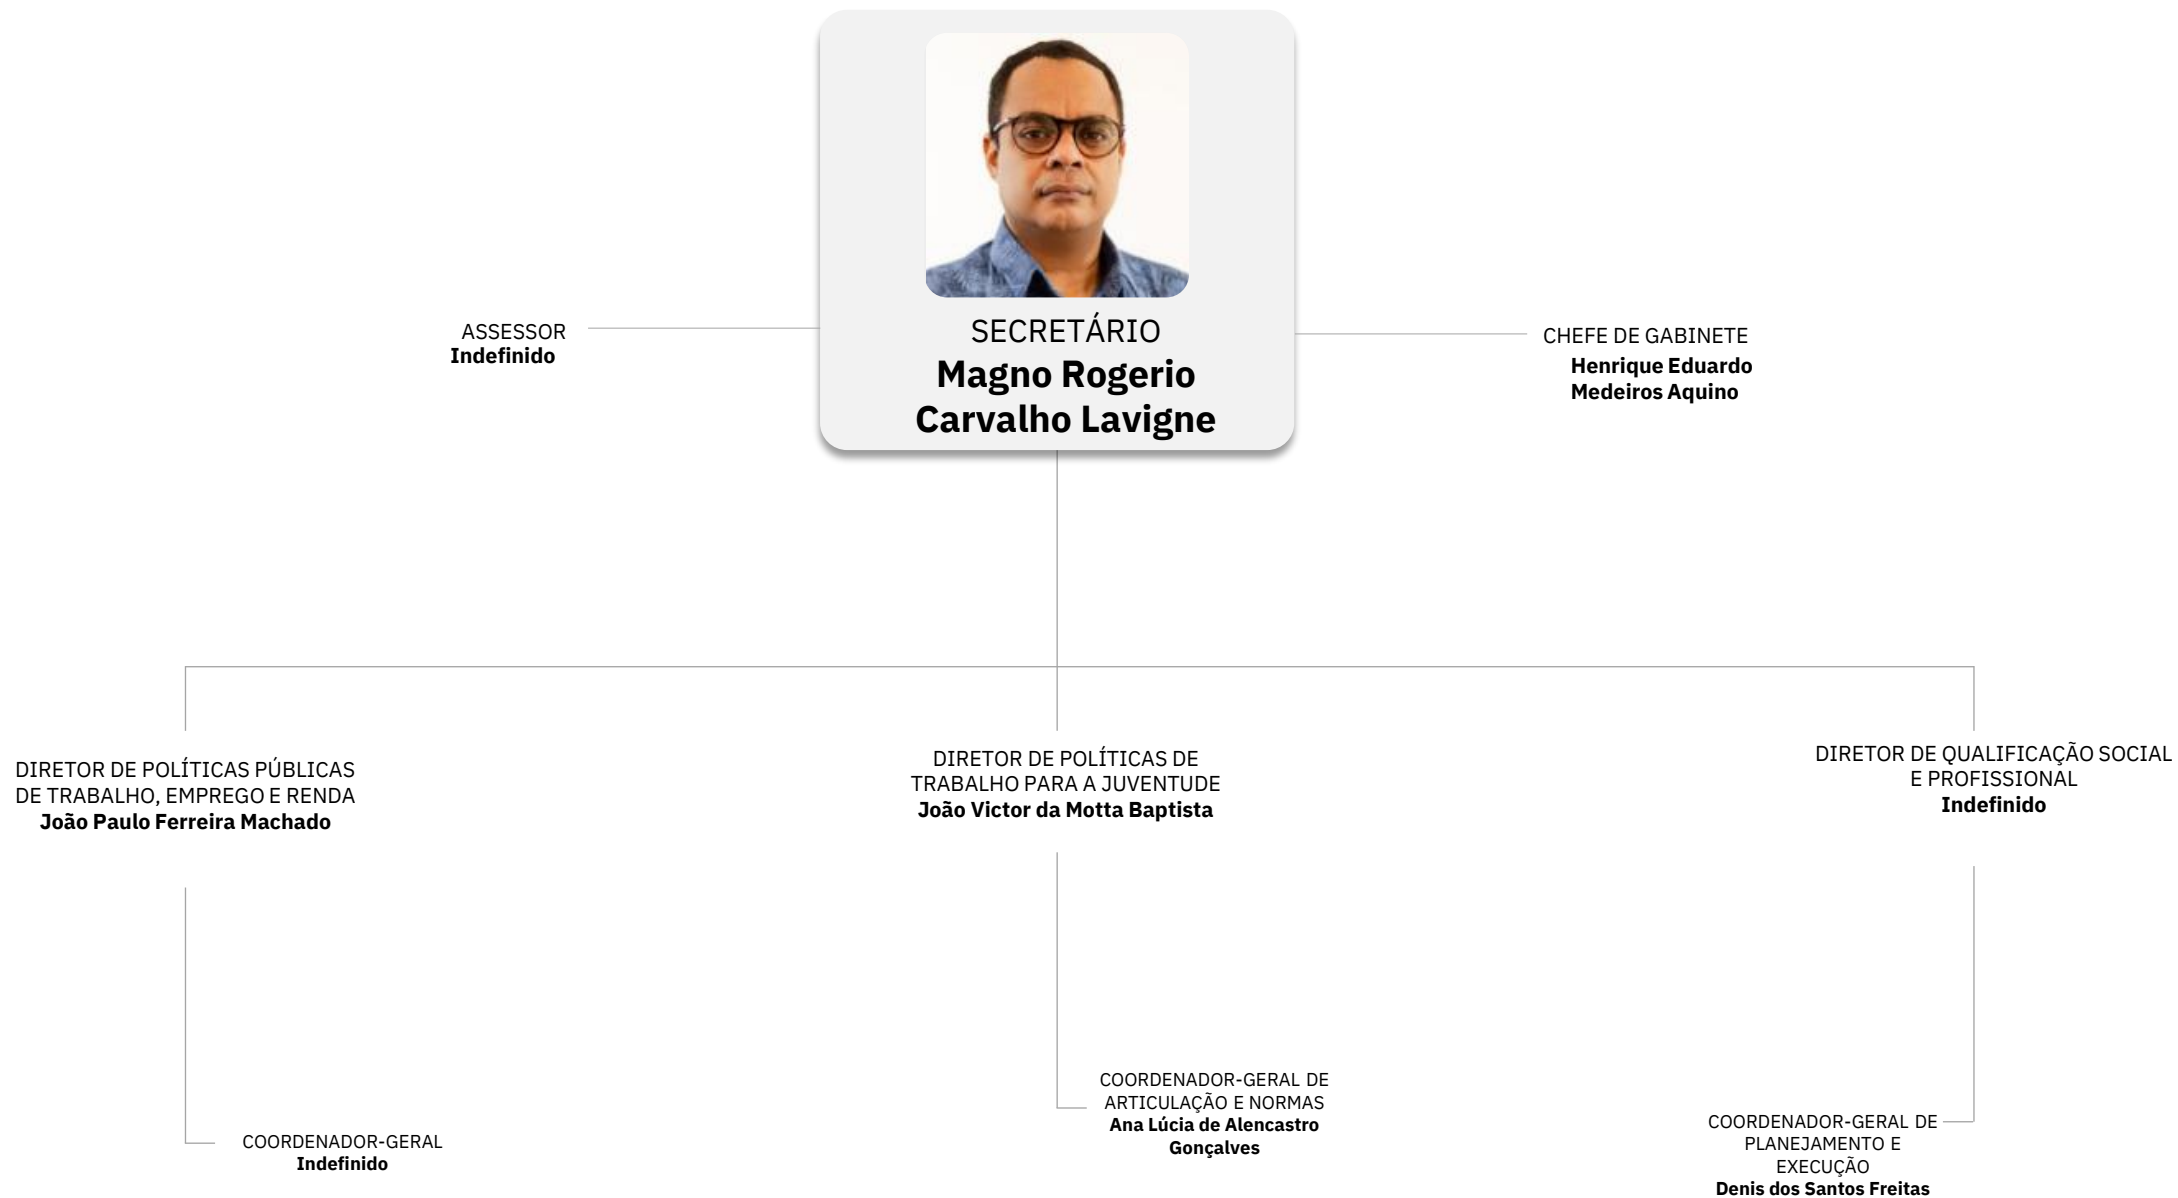

COORDENADOR-GERAL
Indefinido

COORDENADOR-GERAL
Indefinido

COORDENADOR-GERAL
Indefinido

SECRETÁRIO
Luiz Felipe Brandão de Mello

CHEFE DE GABINETE
Indefinido

DIRETOR DE FISCALIZAÇÃO DO
TRABALHO
Indefinido

COORDENADOR-GERAL
Indefinido

COORDENADOR-GERAL
Indefinido

DIRETOR DE SEGURANÇA E SAÚDE
DO TRABALHADOR
Indefinido

COORDENADOR-GERAL
Indefinido

COORDENADOR-GERAL
Indefinido

SECRETÁRIO
Marcos Perito

CHEFE DE GABINETE
**Ana Paula
Santos da
Silva Campelo**

DIRETOR DE RELAÇÕES DO
TRABALHO
Indefinido

COORDENADOR-GERAL
Indefinido

COORDENADOR-GERAL
Indefinido

SECRETÁRIO
Gilberto Carvalho

CHEFE DE GABINETE
Camila Consuêlo Brito de Oliveira

GERENTE DE PROJETO
Renata Bahia

DIRETOR DE PARCERIAS
Manoel Vital de Carvalho Filho

DIRETORA DE PROJETOS
Renata Pinho Studart Gomes

COORDENADOR-GERAL DE
PARCERIAS
Ary Moraes Pereira

COORDENADORA-GERAL
**Antonia Vanderlúcia de
Oliveira Simplicio**