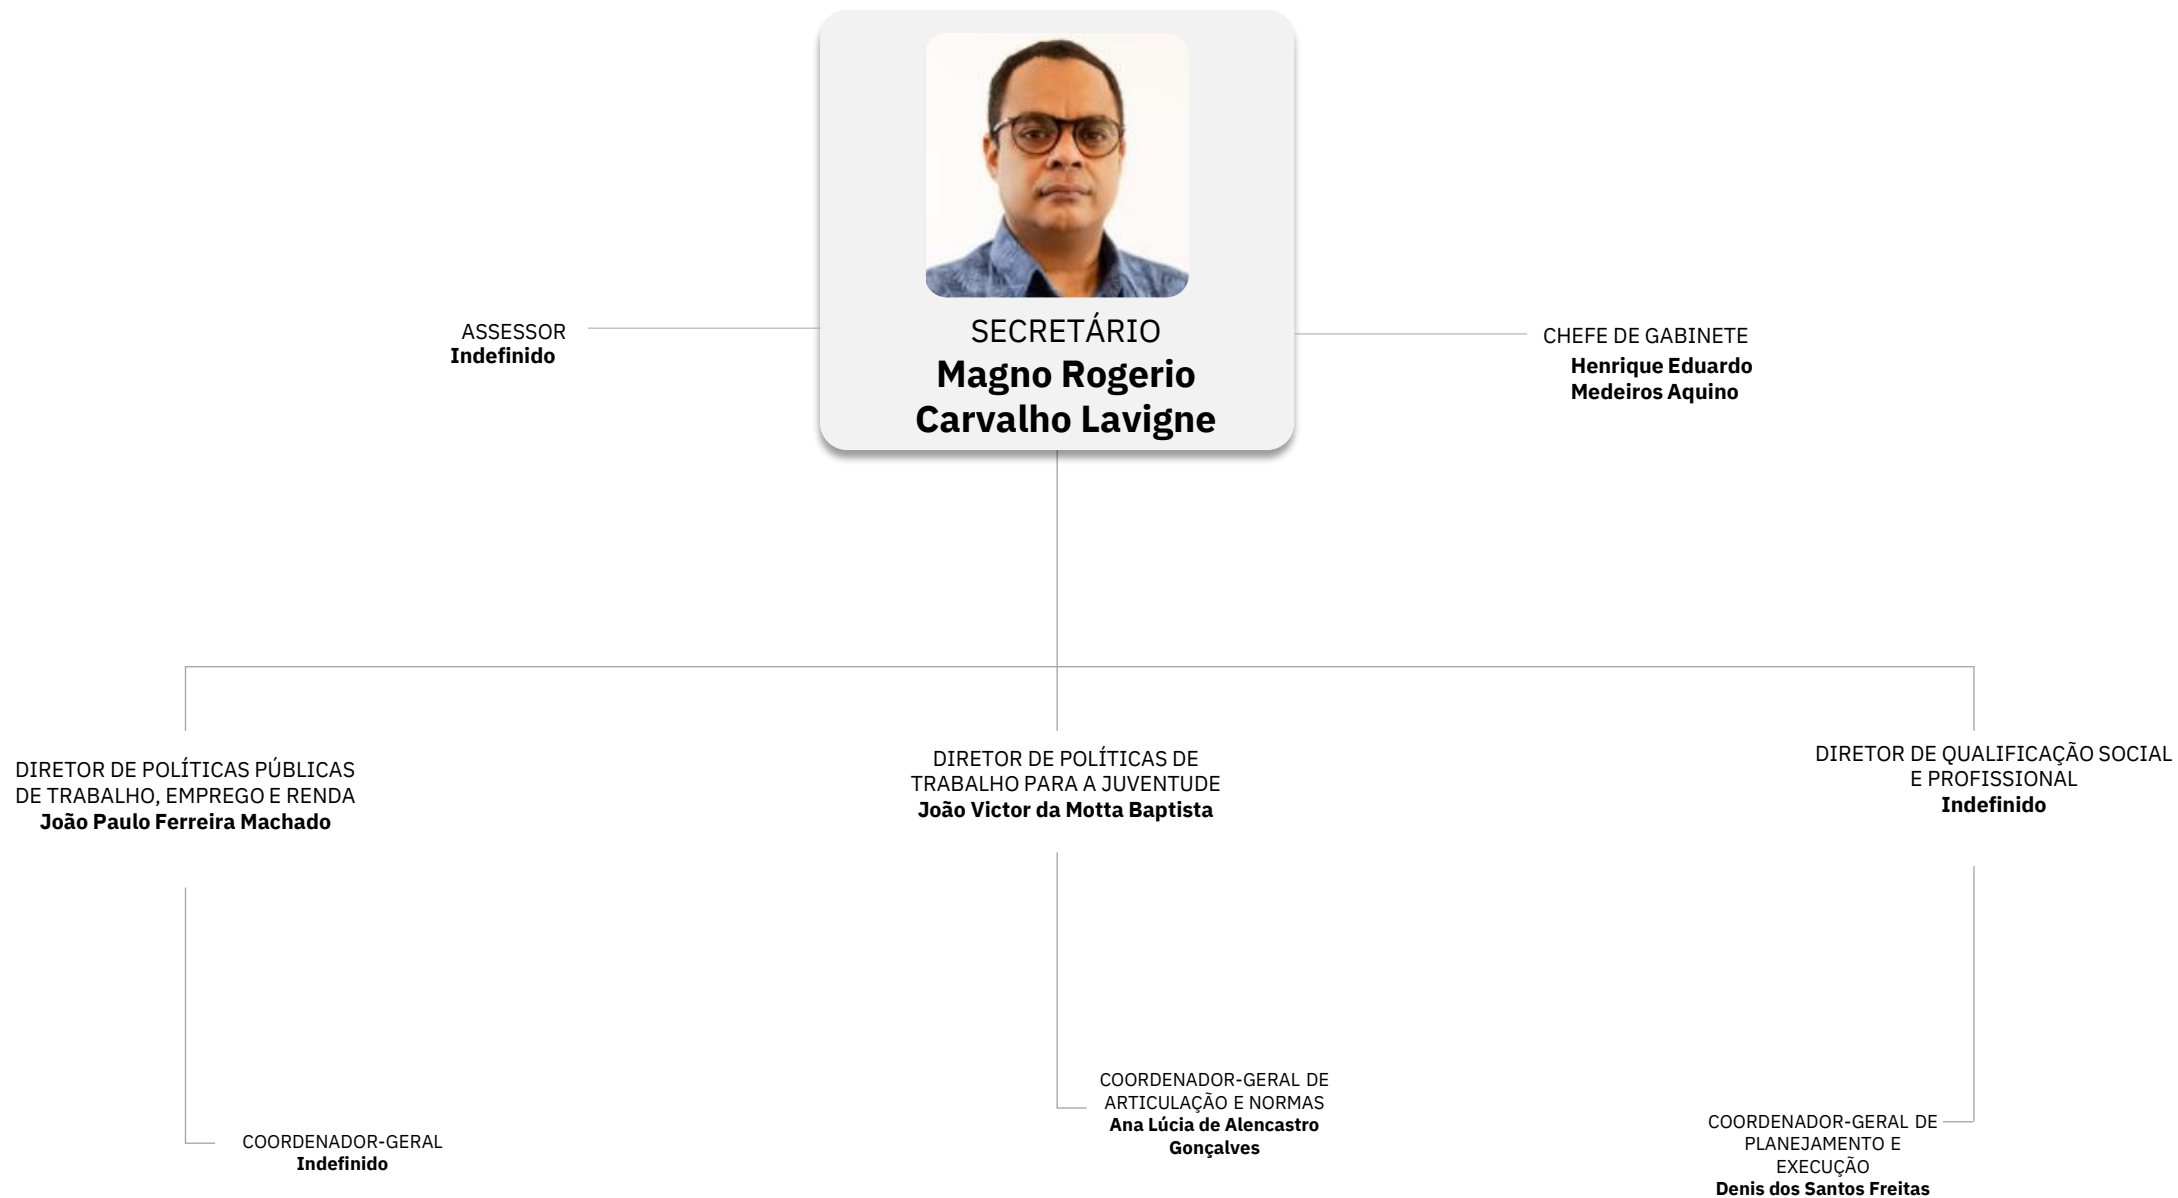

COORDENADOR-GERAL
Indefinido

COORDENADOR-GERAL
Indefinido

COORDENADOR-GERAL
Indefinido

SECRETÁRIO
Luiz Felipe Brandão de Mello

CHEFE DE GABINETE
Indefinido

DIRETOR DE FISCALIZAÇÃO DO
TRABALHO
Indefinido

COORDENADOR-GERAL
Indefinido

COORDENADOR-GERAL
Indefinido

DIRETOR DE SEGURANÇA E SAÚDE
DO TRABALHADOR
Indefinido

COORDENADOR-GERAL
Indefinido

COORDENADOR-GERAL
Indefinido

SECRETÁRIO
Marcos Perito

CHEFE DE GABINETE
**Ana Paula
Santos da
Silva Campelo**

DIRETOR DE RELAÇÕES DO
TRABALHO
Indefinido

COORDENADOR-GERAL
Indefinido

COORDENADOR-GERAL
Indefinido

SECRETÁRIO
Gilberto Carvalho

CHEFE DE GABINETE
Camila Consuêlo Brito de Oliveira

GERENTE DE PROJETO
Renata Bahia

DIRETOR DE PARCERIAS
Manoel Vital de Carvalho Filho

DIRETOR DE PROJETOS
Indefinido

COORDENADOR-GERAL
Indefinido

COORDENADORA-GERAL
Antonia Vanderlúcia de Oliveira Simplício

SHS Quadra 6
Complexo Brasil 21
Bloco E salas 502 a 509
Asa Sul Brasília DF
70.316-000