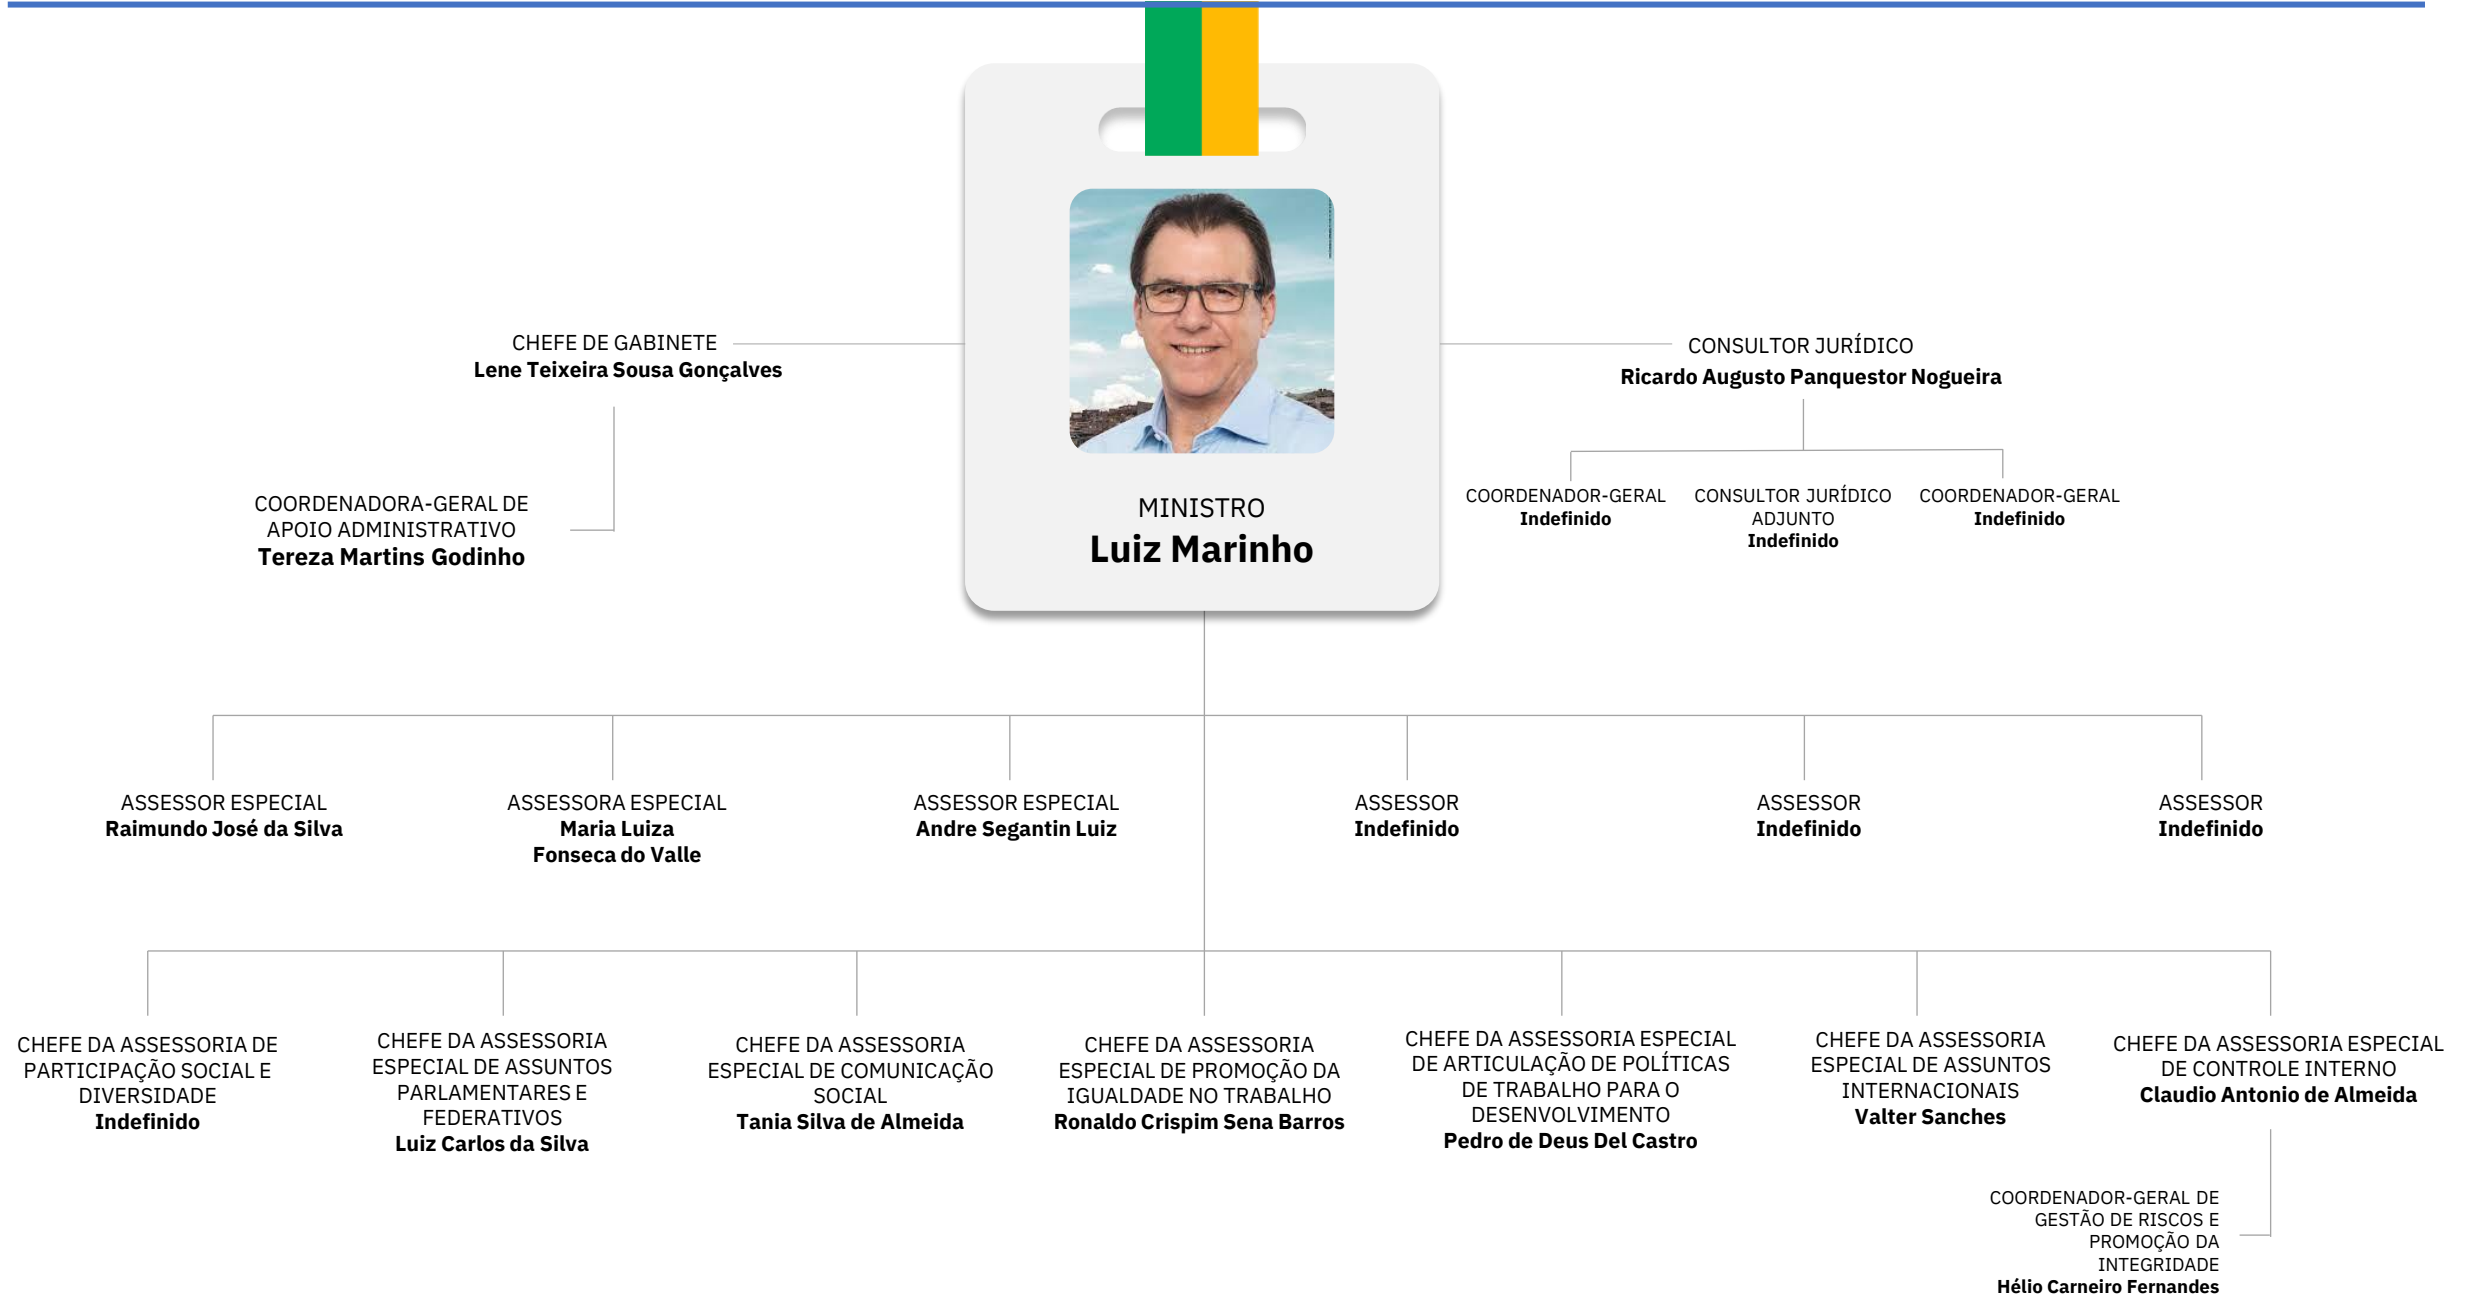

EGA Distrito

TRABALHO E EMPREGO

ESTRUTURA MINISTERIAL | DECRETO 11.359/2023

Ministério do Trabalho e Emprego

CHEFE DE GABINETE
**Lene Teixeira
Sousa Gonçalves**

MINISTRO
Luiz Marinho

SECRETÁRIO - EXECUTIVO
Francisco Macena
Adjunto: **Indefinido**

SECRETÁRIO DE INSPEÇÃO
DO TRABALHO
**Luiz Felipe Brandão
de Mello**

SECRETÁRIO DE PROTEÇÃO
AO TRABALHADOR
**Carlos Augusto
Simões Gonçalves
Junior**

SECRETÁRIO DE RELAÇÕES
DO TRABALHO
Marcos Perito

SECRETÁRIO DE
QUALIFICAÇÃO E FOMENTO À
GERAÇÃO DE EMPREGO E
RENDA
**Magno Rogério
Carvalho Lavigne**

SECRETÁRIO NACIONAL DE
ECONOMIA POPULAR E
SOLIDÁRIA
Gilberto Carvalho

DIRETORA DE PROGRAMA
Luciana Vasconcelos Nakamura

COORDENADOR-GERAL
Indefinido

COORDENADOR-GERAL
Indefinido

ASSESSORA
Fabiana Mendonça Mota

SECRETÁRIO
Francisco Macena

SECRETÁRIO-
EXECUTIVO ADJUNTO
**Valter Correia
da Silva**

CHEFE DE GABINETE
Fernando do Amaral Pereira

SUBSECRETÁRIA DE ESTATÍSTICAS
E ESTUDOS DO TRABALHO
Paula Montagner

SUBSECRETÁRIO DE ANÁLISE
TÉCNICA
Fabio Nelson Vieira