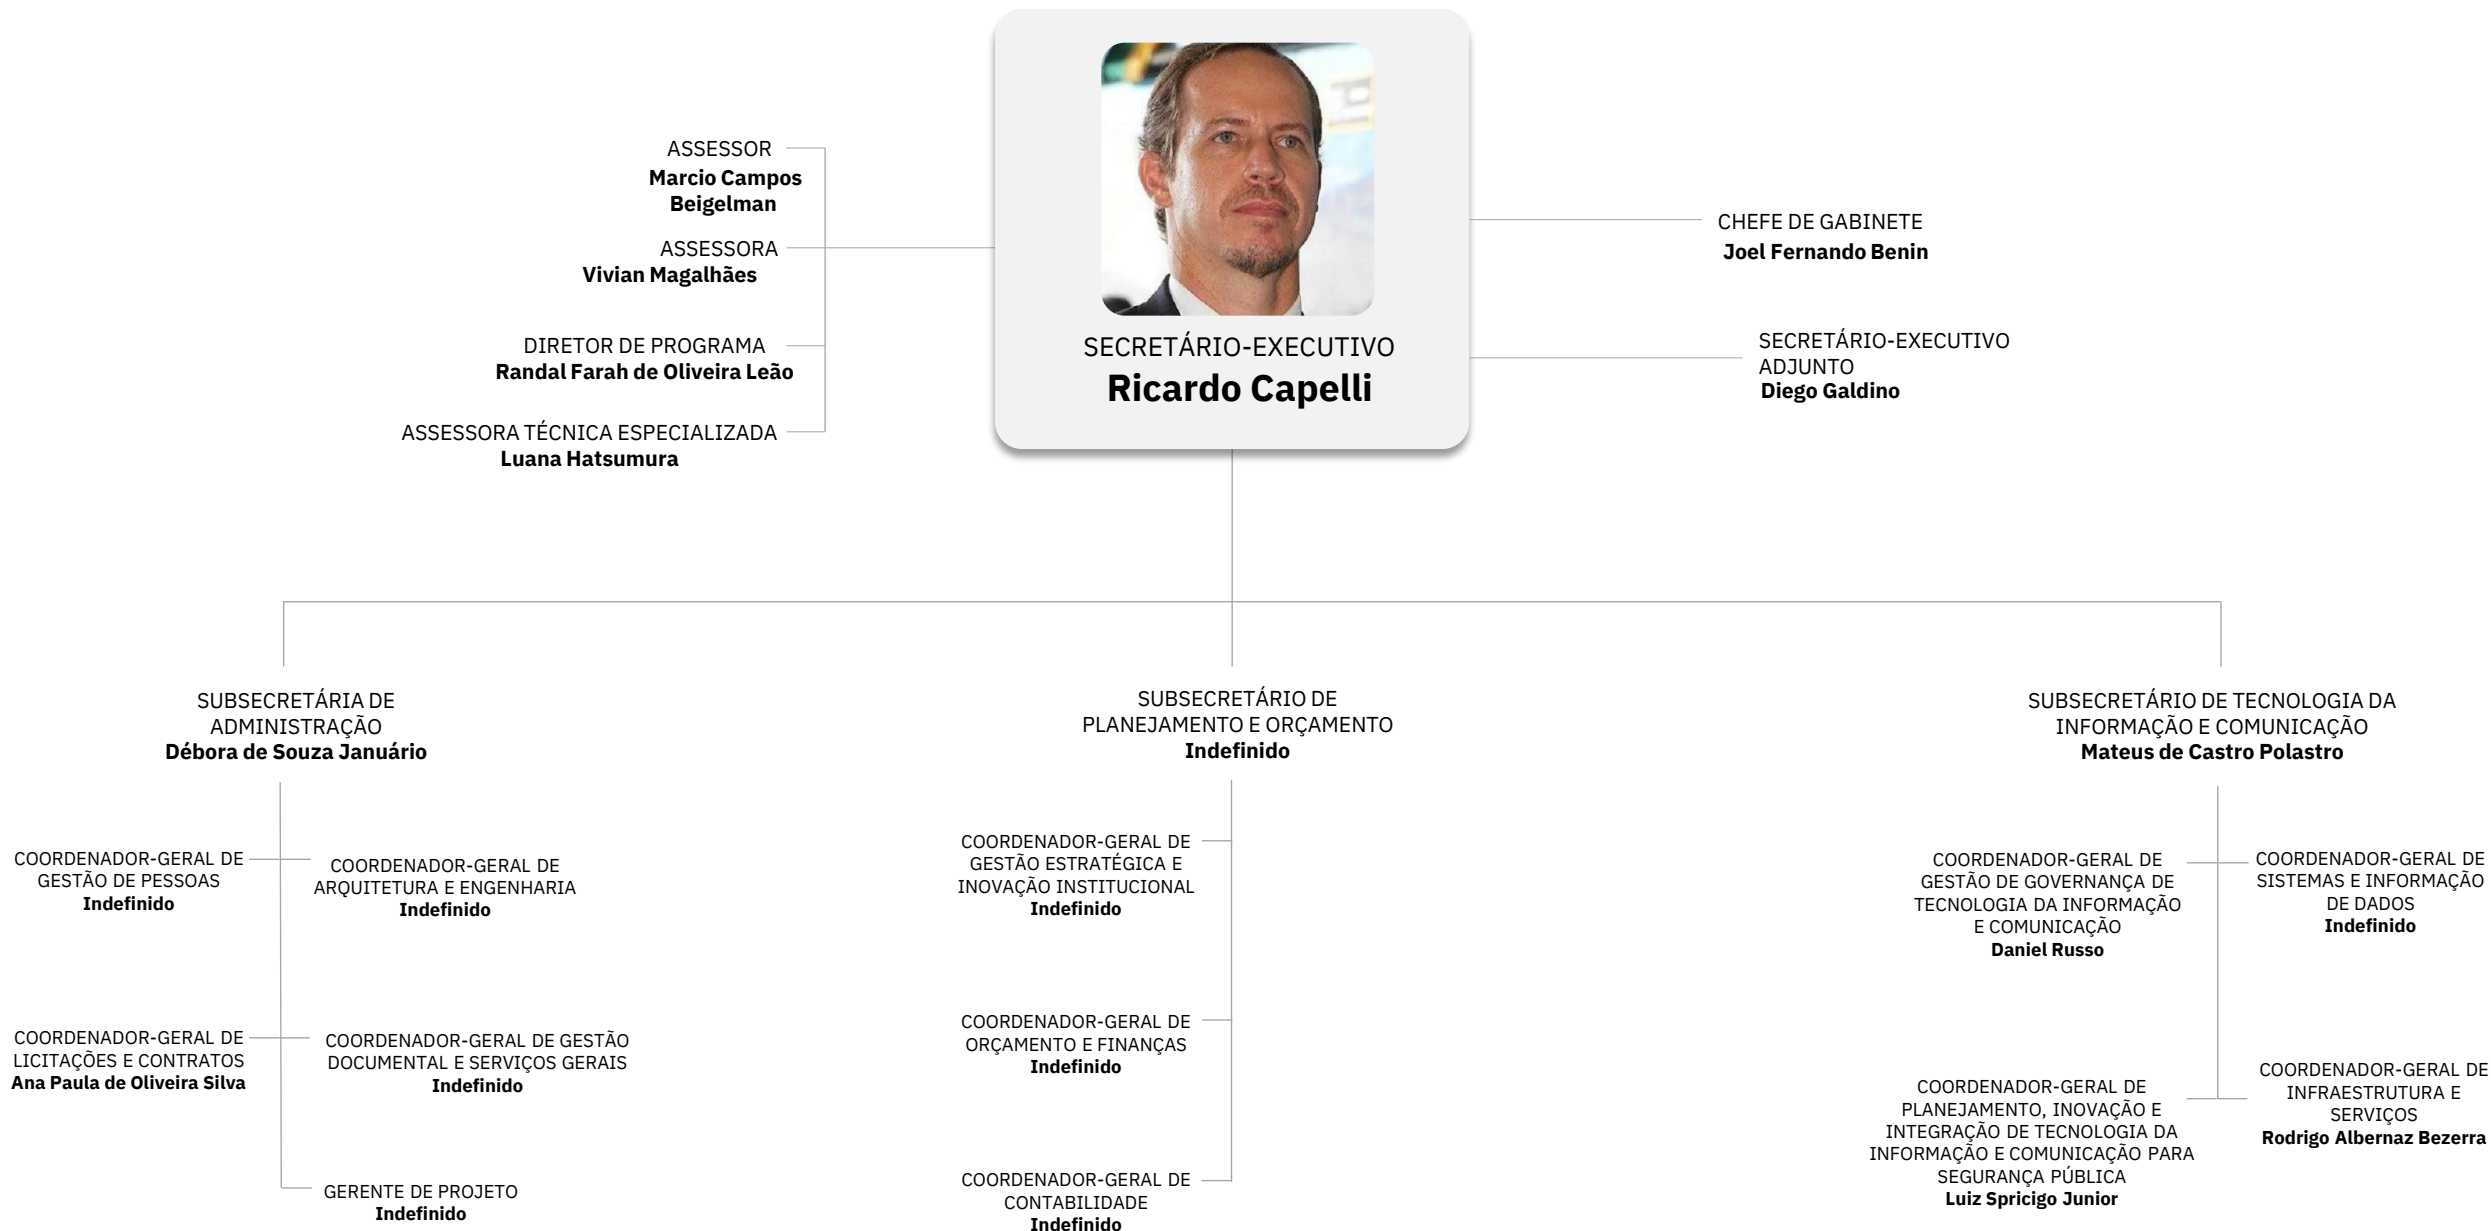

EGA Distrito

JUSTIÇA E SEGURANÇA PÚBLICA

ESTRUTURA MINISTERIAL | DECRETO 11.348/2023

Ministério da Justiça e Segurança Pública

CHEFE DE GABINETE
Rafaela Vidigal

MINISTRO
Flávio Dino

SECRETÁRIO - EXECUTIVO
Ricardo Cappelli
Adjunto: **Diego Galdino**

DIRETOR-GERAL DA
POLÍCIA
FEDERAL
**Andrei
Rodrigues**

CHEFE DE GABINETE
Rafaela Vidigal

ASSESSOR
Carlos Alberto Leitão de Sousa

ASSESSORA
Eliza Pimentel da Costa Simões

ASSESSORA
Ellen Barbosa Quintanilha

ASSESSOR
Indefinido

ASSESSOR
Indefinido

ASSESSOR
Mauricélio Carvalho de Farias

ASSESSOR CHEFE
Márcio André Moraes dos Santos

COORDENADORA-GERAL DO GABINETE
Fabiane Azevedo Guimarães

COORDENADOR-GERAL DE CERIMONIAL
Telma Moura de Oliveira

SECRETÁRIO
Marivaldo Pereira

CHEFE DE GABINETE
Francisco Ferreira

DIRETOR DE PROMOÇÃO DE
ACESSO À JUSTIÇA
**Jonata Carvalho
Galvão da Silva**

COORDENADORA-GERAL
DE PREVENÇÃO DE
CONFLITOS NO CAMPO E
NA CIDADE
Daniela Ferreira dos Reis