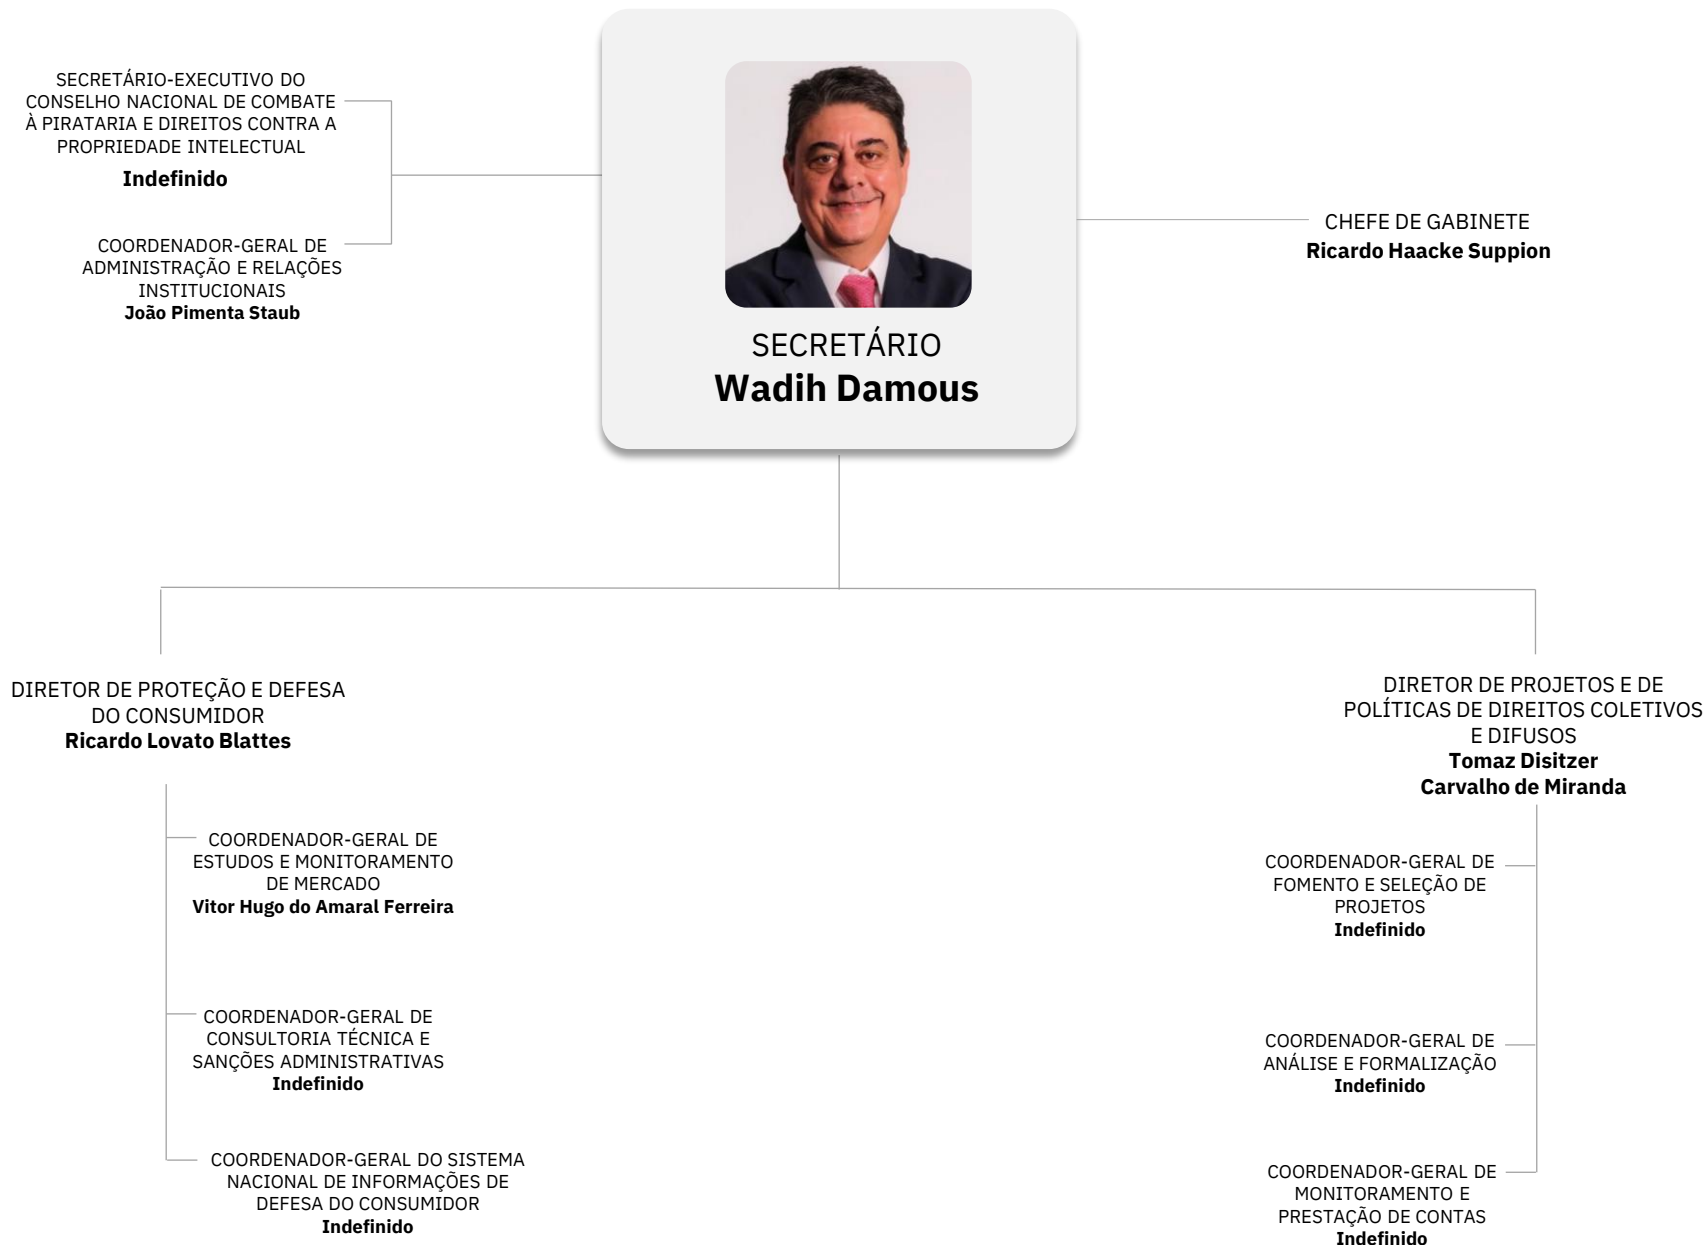

COORDENADOR-GERAL DE LICITAÇÕES E CONTRATOS
Cleiton Marcelino Pereira

COORDENADOR-GERAL DE ORÇAMENTO E FINANÇAS
Indefinido

COORDENADOR-GERAL TRANSFERÊNCIAS FUNDO A FUNDO
Indefinido

COORDENADOR-GERAL DE
ASSUNTOS LEGISLATIVOS NO
SENADO
Vinicius Ruiz Paley

SECRETÁRIO
Elias Vaz

CHEFE DE GABINETE
Andre Ricardo de Oliveira Monteiro

DIRETOR DE ASSUNTOS
LEGISLATIVOS
Renato Soares Peres Ferreira

COORDENADORA-GERAL
DE ASSUNTOS
LEGISLATIVOS NA CÂMARA
**Nayara Danielle Silva Leão
Nunes**

DIRETOR DO SISTEMA
PENITENCIÁRIO FEDERAL
Cristiano Tavares Torquato

DIRETOR DE
INTELIGÊNCIA PENITENCIÁRIA
Indefinido

DIRETORA DE
POLÍTICAS PENITENCIÁRIAS
Cintia Rangel Assumpção

COORDENADOR-GERAL
DE GESTÃO DE PESSOAS
Indefinido