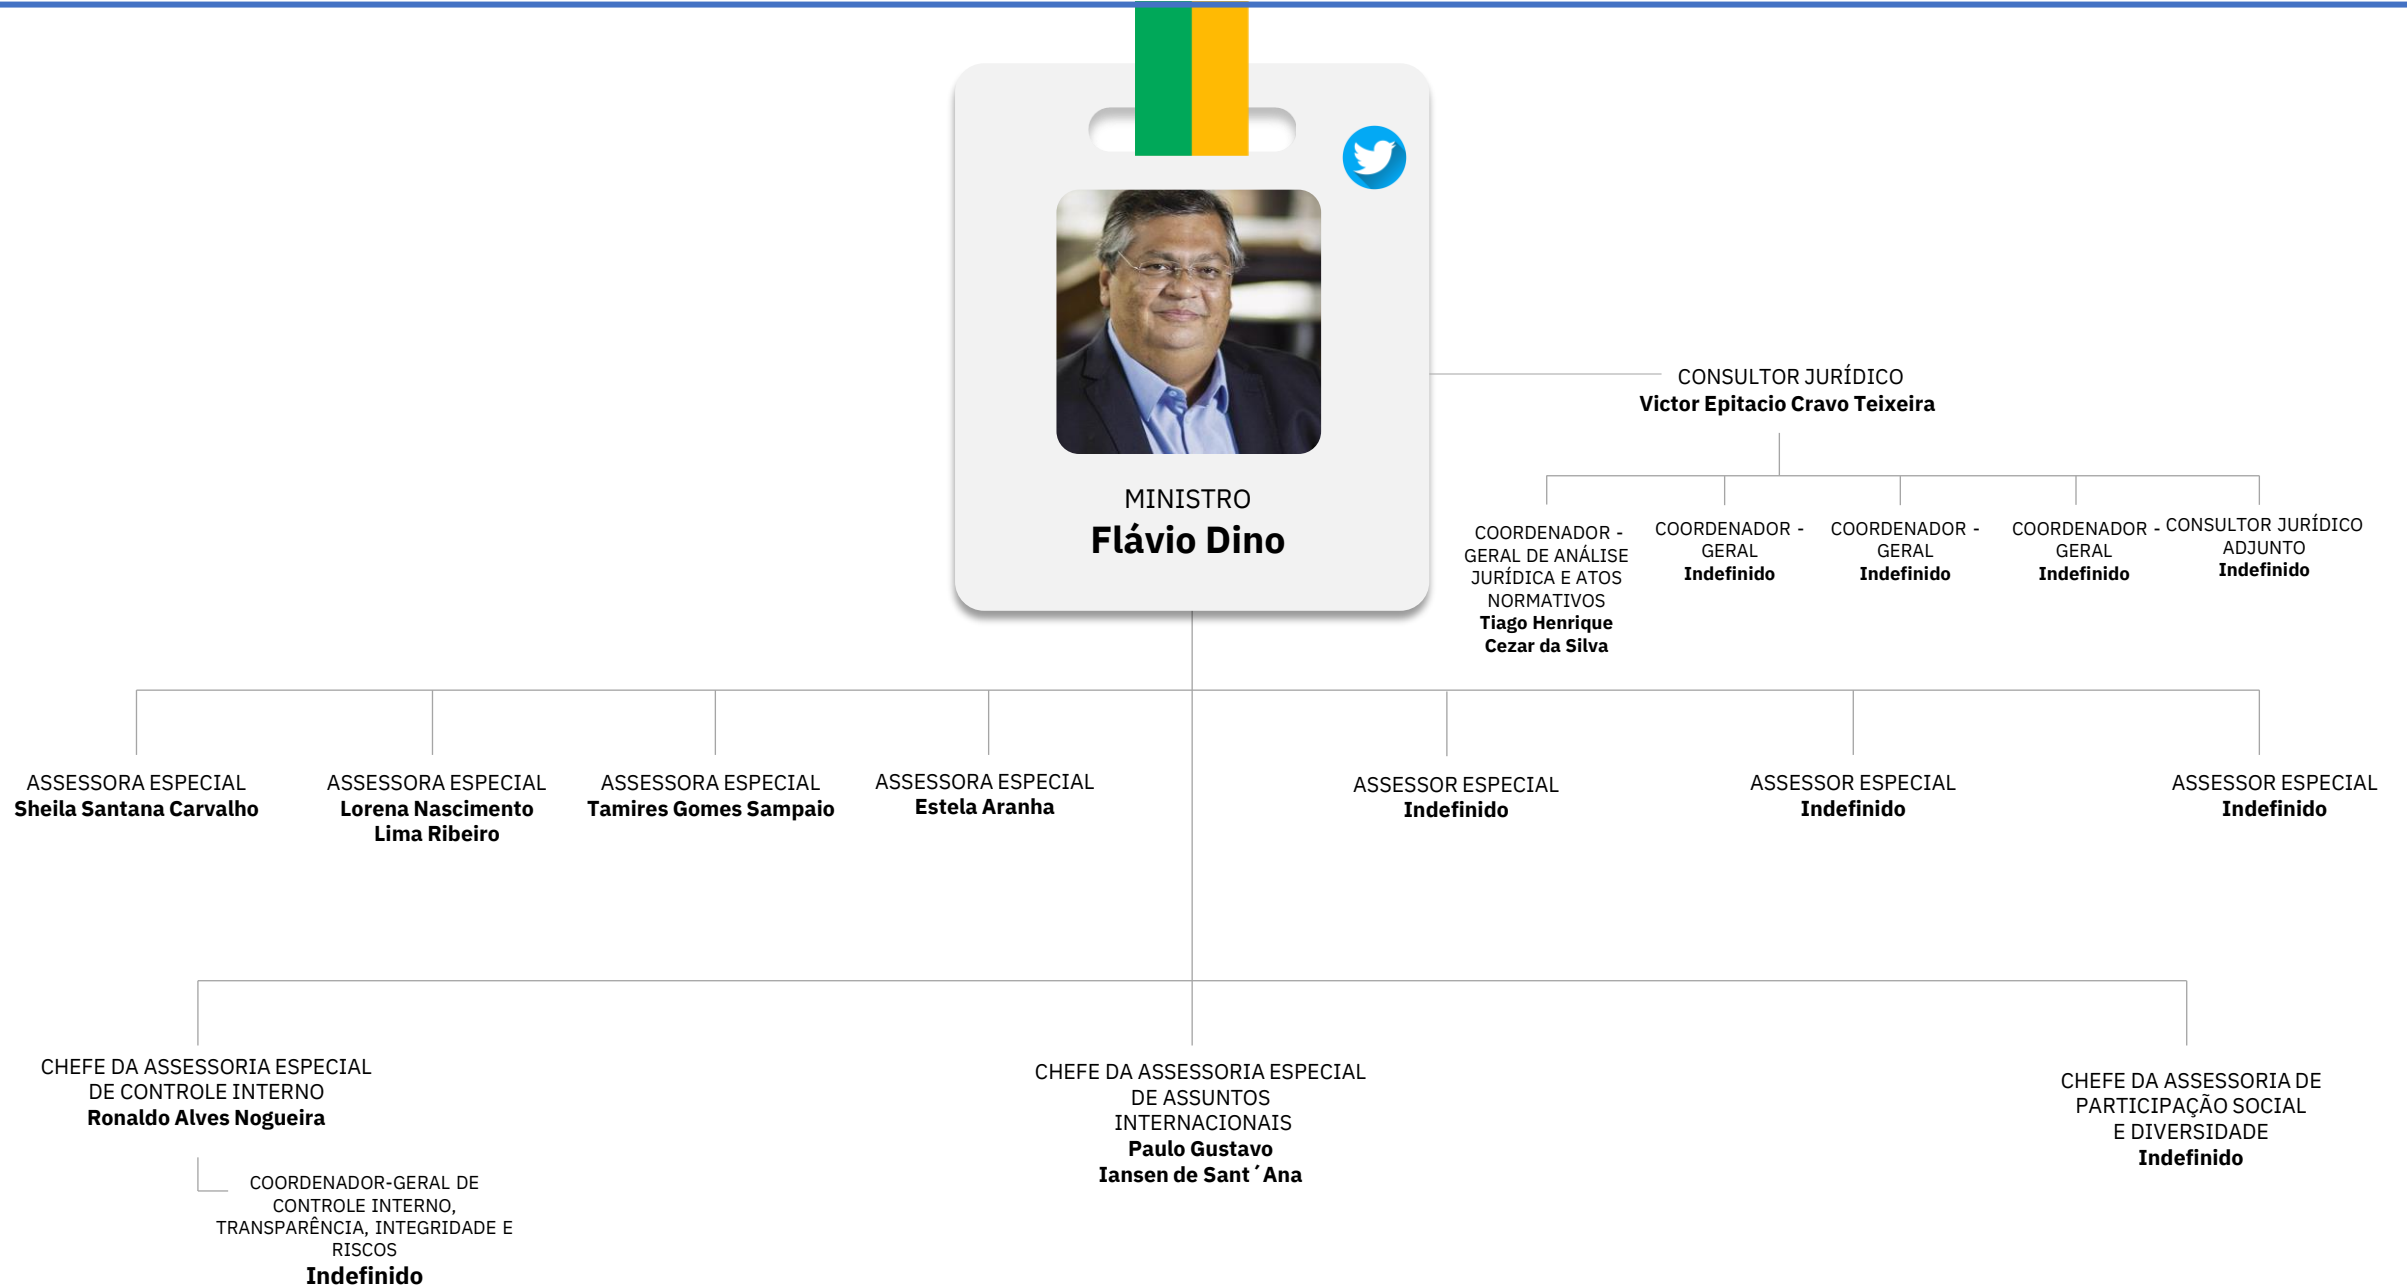

EGA Distrito

JUSTIÇA E SEGURANÇA PÚBLICA

ESTRUTURA MINISTERIAL | DECRETO 11.348/2023

Ministério da Justiça e Segurança Pública

CHEFE DE GABINETE
Rafaela Vidigal

MINISTRO
Flávio Dino

SECRETÁRIO - EXECUTIVO
Ricardo Cappelli
Adjunto: **Diego Galdino**

SECRETÁRIO DE ACESSO
À JUSTIÇA
**Marivaldo
Pereira**

SECRETÁRIO
NACIONAL
DE JUSTIÇA
**Augusto de
Arruda Botelho**

SECRETÁRIA NACIONAL
DE POLÍTICAS
SOBRE DROGAS
Marta Machado

SECRETÁRIO
NACIONAL DE
SEGURANÇA PÚBLICA
Tadeu Alencar

SECRETÁRIO NACIONAL
DE ASSUNTOS
LEGISLATIVOS
Elias Vaz

SECRETÁRIO NACIONAL
DO CONSUMIDOR
Wadih Damous

SECRETÁRIO NACIONAL
DE POLÍTICAS
PENAIAS
**Rafael Velasco
Brandini**

DIRETOR-GERAL DA
POLÍCIA
RODOVIÁRIA
FEDERAL
**Antônio
Fernando
Oliveira**

DIRETOR-GERAL DA
POLÍCIA
FEDERAL
**Andrei
Rodrigues**

CHEFE DE GABINETE
Rafaela Vidigal

ASSESSOR
Carlos Alberto Leitão de Sousa

ASSESSORA
Eliza Pimentel da Costa Simões

ASSESSORA
Ellen Barbosa Quintanilha