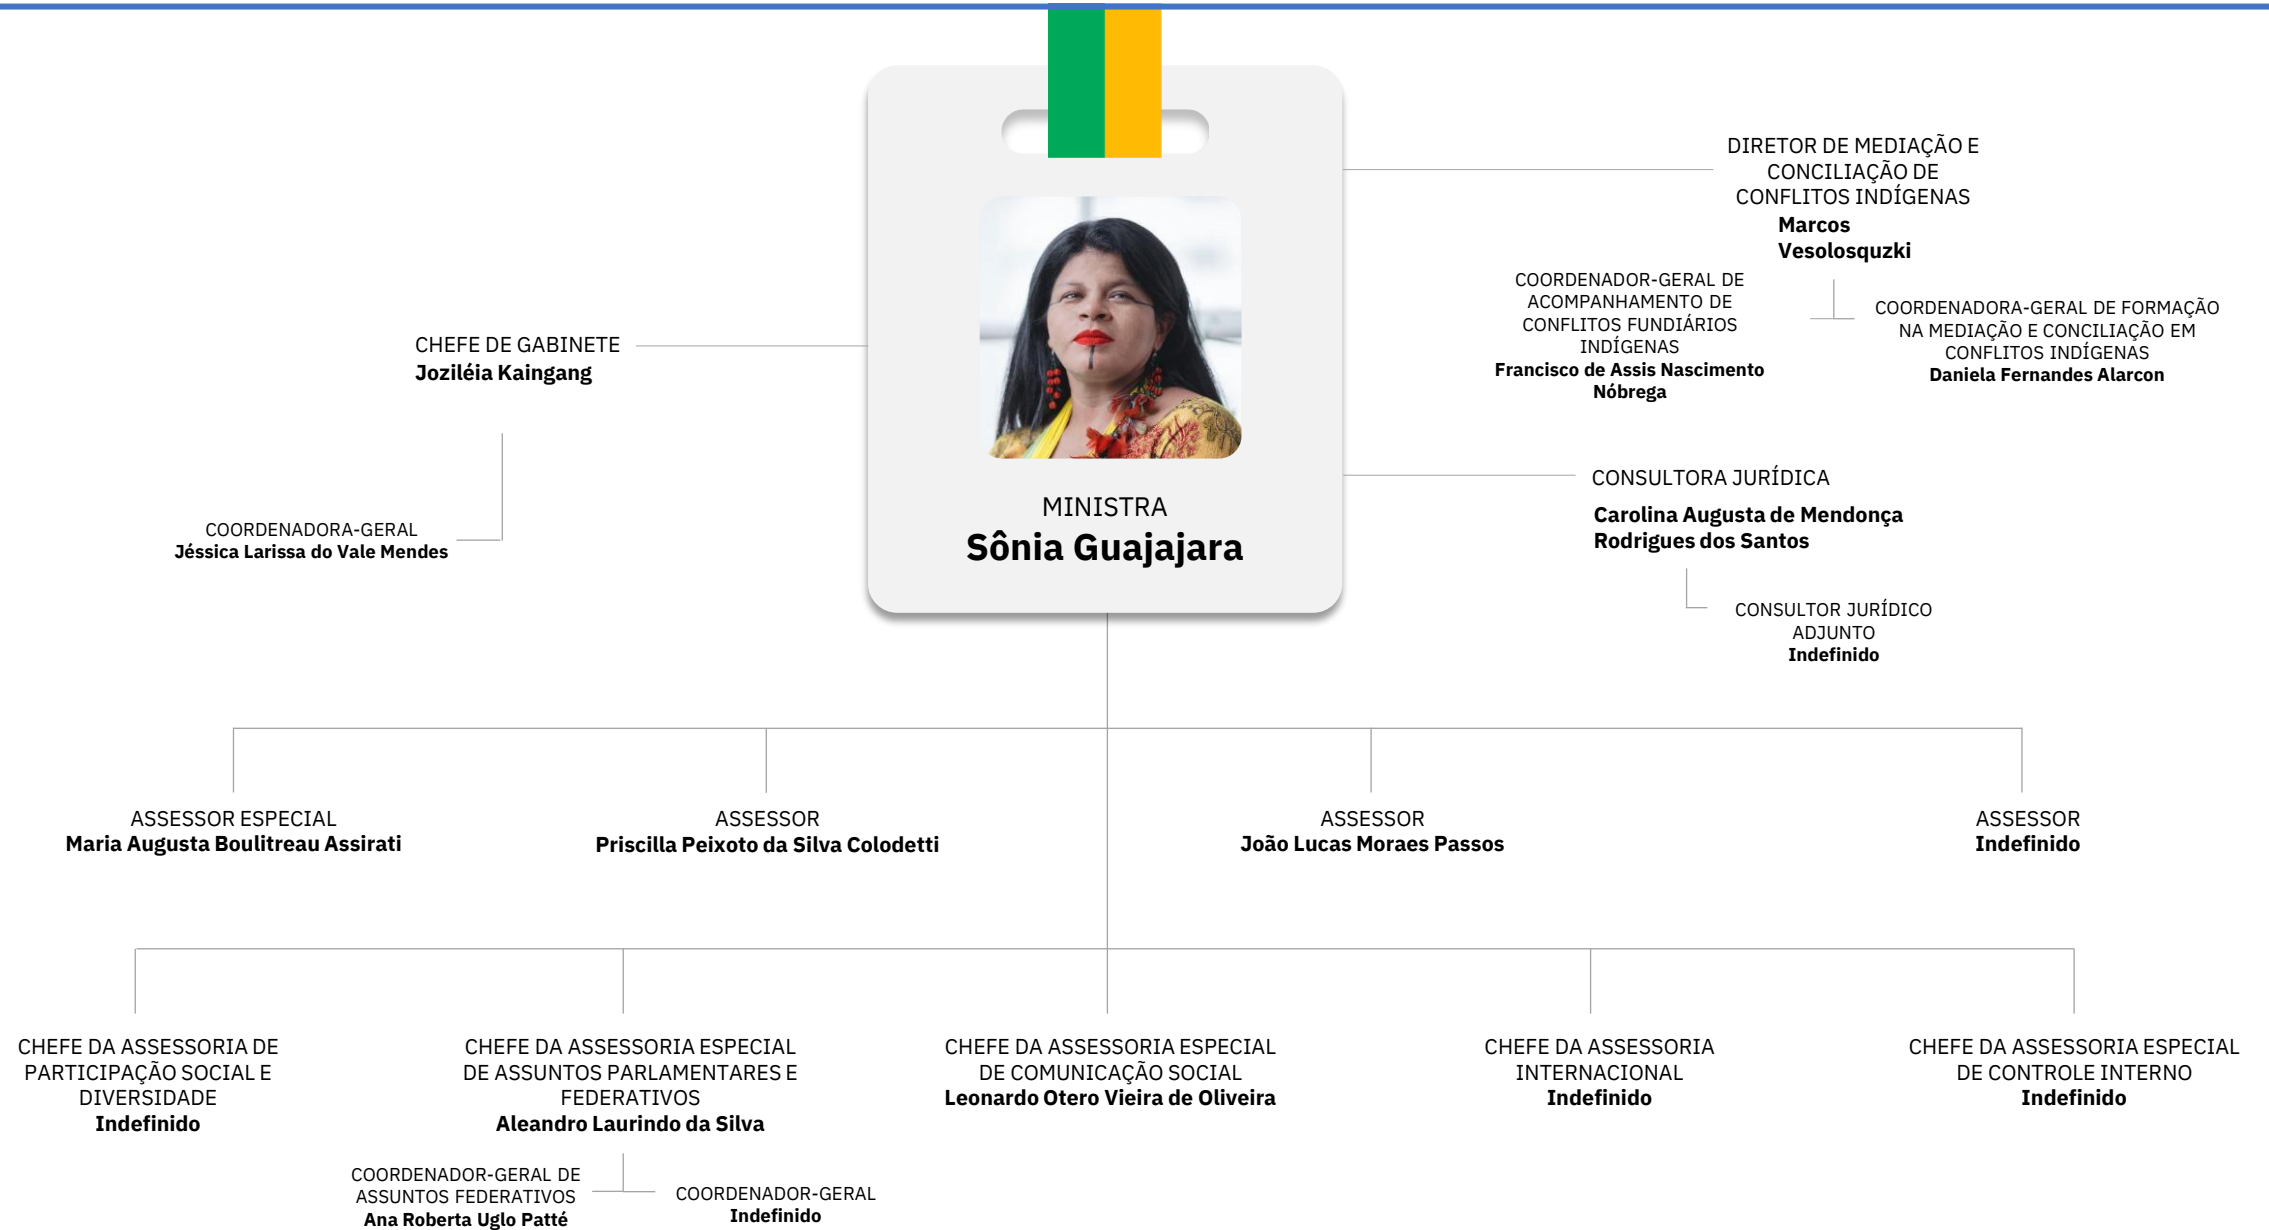

EGA Distrito

POVOS INDÍGENAS

ESTRUTURA MINISTERIAL | DECRETO 11.355/2023

CHEFE DE GABINETE
Joziléia Kaingang

MINISTRA
Sônia Guajajara

SECRETÁRIO - EXECUTIVO
Eloy Terena
Adjunto: **Indefinido**

SECRETÁRIA DE DIREITOS
AMBIENTAIS E
TERRITORIAIS INDÍGENAS
Kerexu Yxapyry

SECRETÁRIA DE GESTÃO
AMBIENTAL E TERRITORIAL
INDÍGENA
Ceixa Pitaguary

SECRETÁRIA DE
ARTICULAÇÃO E PROMOÇÃO
DOS DIREITOS INDÍGENAS
Juma Xipaia

SECRETÁRIO-EXECUTIVO
Eloy Terena

CHEFE DE GABINETE
Indefinido

GERENTE DE PROJETO
**Airton Gasparini
Júnior**

COORDENADOR-GERAL DE
GESTÃO E ADMINISTRAÇÃO
Gleucemir Nicásio Rodrigues

SECRETÁRIO
Kerexu Yxapyry

CHEFE DE GABINETE
Juliana dos Santos Santana

DIRETOR DE DEMARCAÇÃO
TERRITORIAL
Andre Fernando

COORDENADOR-GERAL
Indefinido

COORDENADOR-GERAL
Indefinido

DIRETOR DE PROTEÇÃO
TERRITORIAL E DE POVOS
INDÍGENAS ISOLADOS E DE
RECENTE CONTATO
Beatriz de Almeida Matos

COORDENADOR-GERAL
Indefinido

COORDENADOR-GERAL
Indefinido