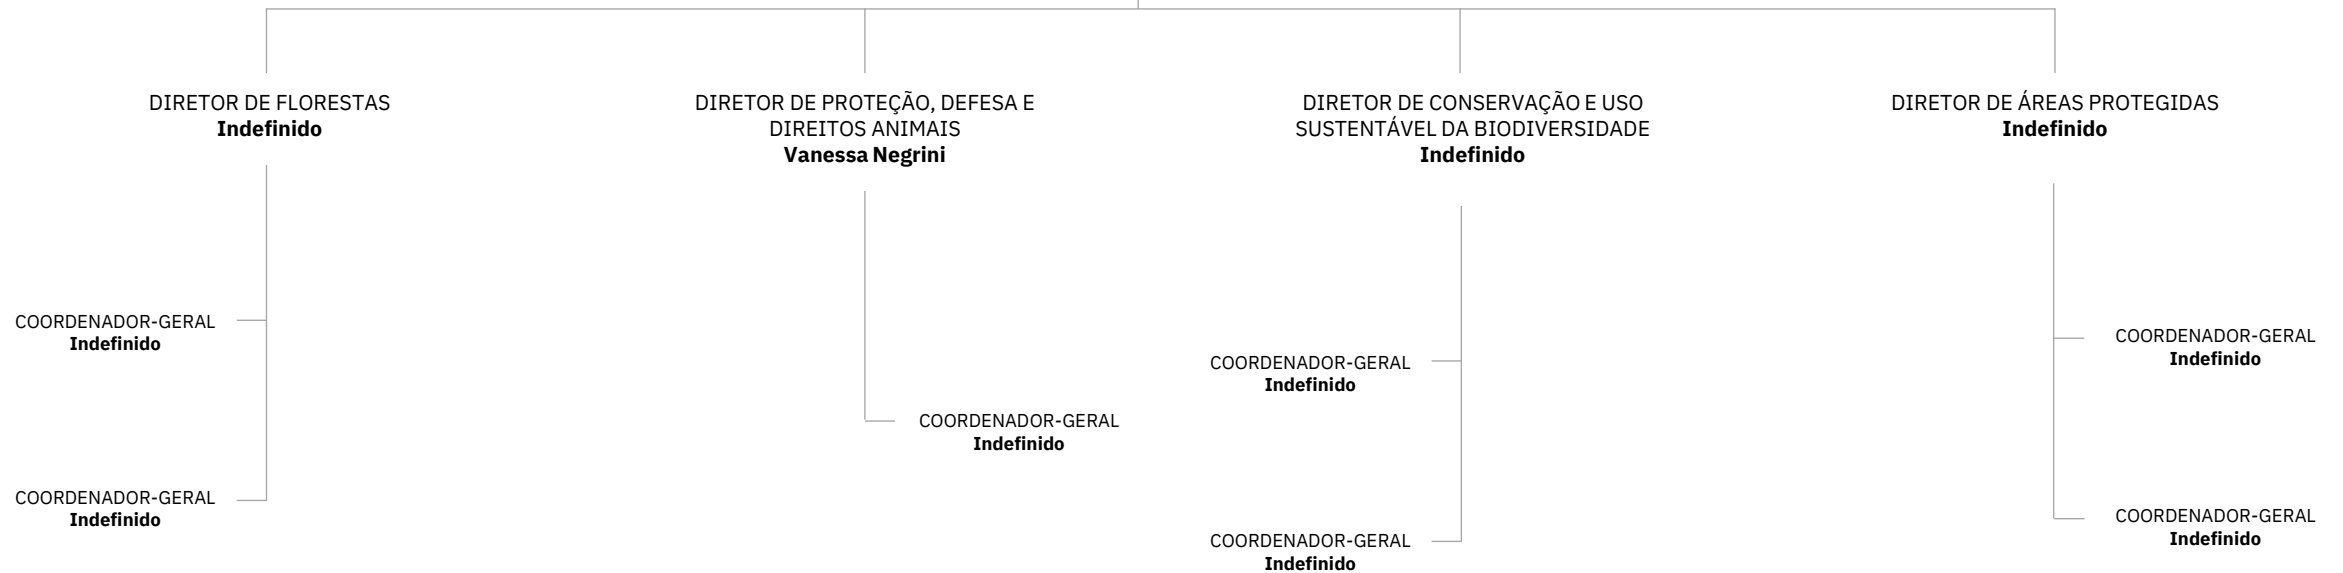

COORDENADORA-GERAL
DE COMPRAS E
CONTRATOS
Simone Borges

COORDENADORA-GERAL
Natalia D'Avila
de Castro Borges

COORDENADORA-GERAL
Gabriela Honnicke Atunes

COORDENADORA-GERAL
DE FUNDOS
Miriam Jean Miller

COORDENADOR-GERAL
Indefinido

COORDENADOR-GERAL
Indefinido

COORDENADOR-GERAL
Indefinido

SECRETÁRIA
**Rita de Cassia
Guimaraes Mesquita**

CHEFE DE GABINETE
Carlos Eduardo Mota

SECRETÁRIO
**Adalberto Felicio
Maluf Filho**

CHEFE DE GABINETE
Camila Alves