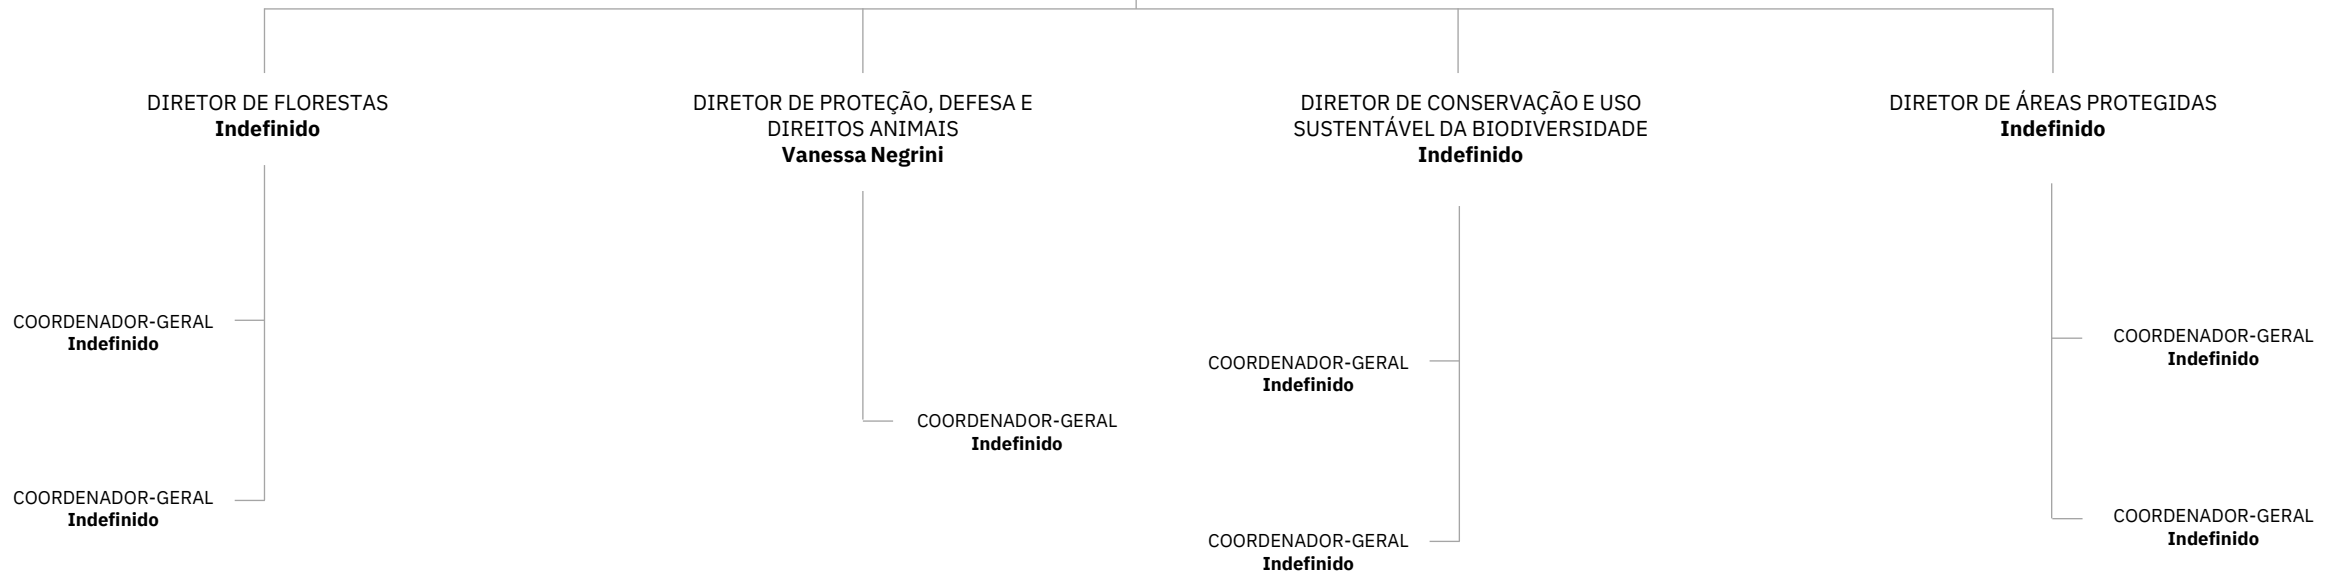

COORDENADORA-GERAL
DE COMPRAS E
CONTRATOS
Simone Borges

COORDENADORA-GERAL
Natalia D'Avila
de Castro Borges

COORDENADORA-GERAL
Gabriela Honnicke Atunes

COORDENADORA-GERAL
DE FUNDOS
Miriam Jean Miller

COORDENADOR-GERAL
Indefinido

COORDENADOR-GERAL
Indefinido

COORDENADOR-GERAL
Indefinido

SECRETÁRIA
**Rita de Cassia
Guimaraes Mesquita**

CHEFE DE GABINETE
Carlos Eduardo Mota

SECRETÁRIO
**Adalberto Felicio
Maluf Filho**

CHEFE DE GABINETE
Camila Alves