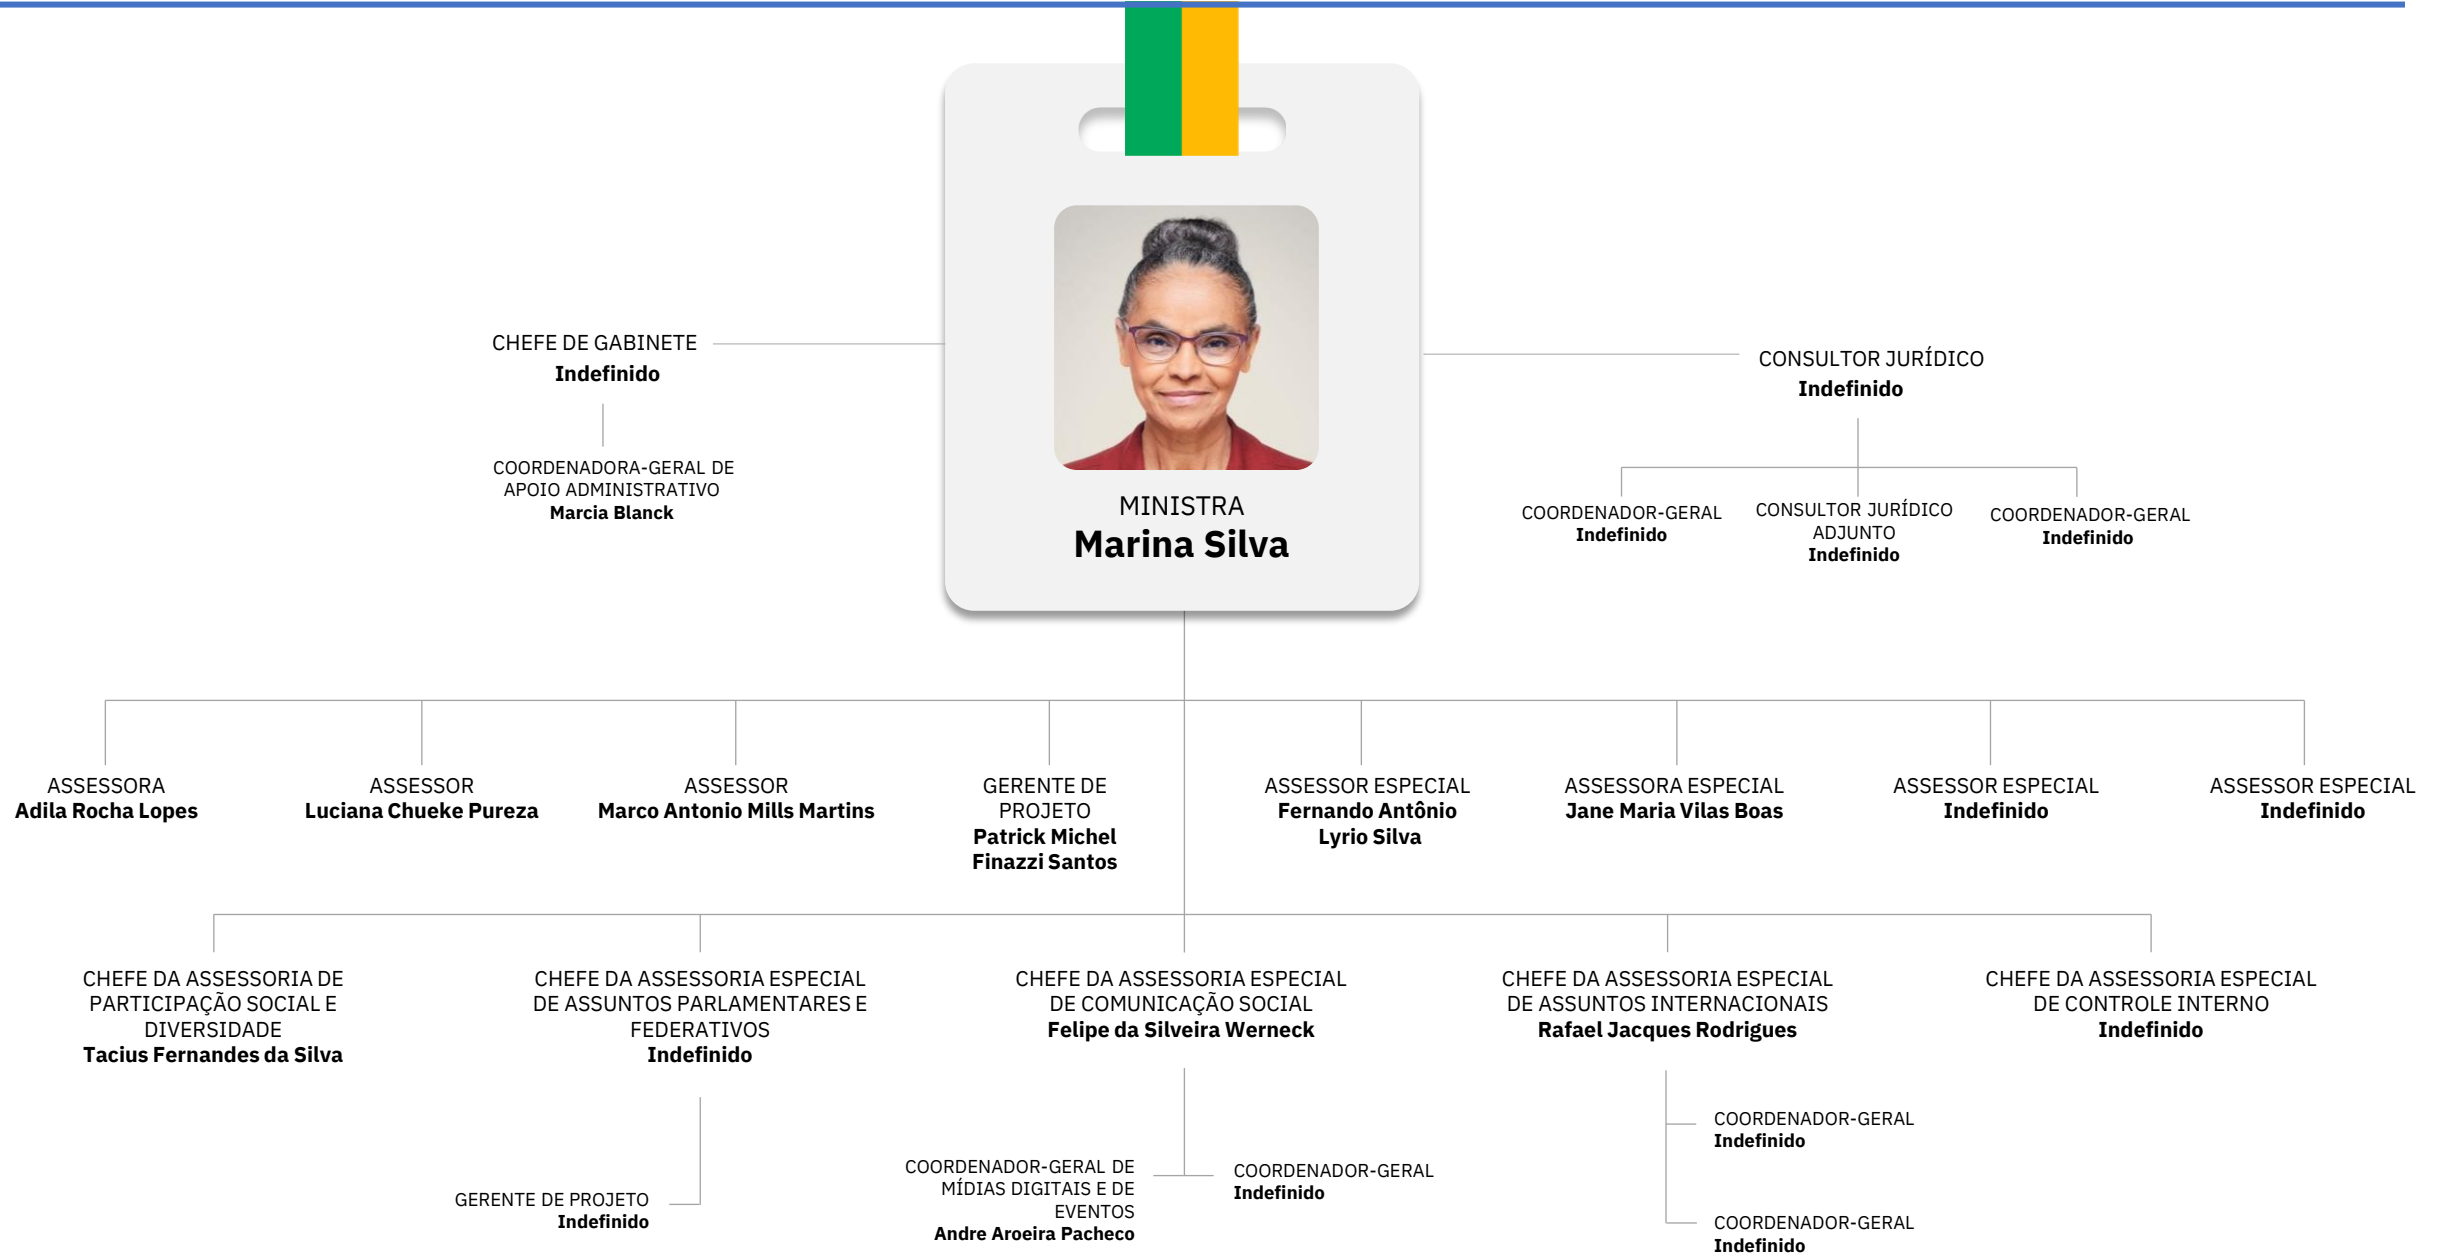

SECRETÁRIO - EXECUTIVO
João Paulo Capobianco
Adjunto: **Mauro Oliveira Pires**

SECRETÁRIA NACIONAL DE
BIODIVERSIDADE,
FLORESTAS E DIREITOS
ANIMAIS
**Rita de Cassia
Guimaraes Mesquita**

SECRETÁRIO NACIONAL DE
AMBIENTE URBANO E
QUALIDADE AMBIENTAL
**Adalberto Felício
Maluf Filho**

SECRETÁRIO EXTRAORDINÁRIO
DE CONTROLE DO
DESMATAMENTO E
ORDENAMENTO AMBIENTAL
TERRITORIAL
André Lima

SERVIÇO FLORESTAL
BRASILEIRO
**Garo Joseph
Batmanian**

DIRETOR DE PROGRAMA
Guilherme Barbosa
Checco

GERENTE DE PROJETO
Indefinido

GERENTE DE PROJETO
Andrea Arean Oncala

SECRETÁRIO-EXECUTIVO
ADJUNTO
Mauro Pires

CHEFE DE GABINETE
Fernando Mafra

SUBSECRETÁRIO DE
PLANEJAMENTO, ORÇAMENTO E
ADMINISTRAÇÃO
Indefinido

DIRETOR DE APOIO AO CONAMA E
AO SISNAMA
Marcela Oliveira Scotti de Moraes