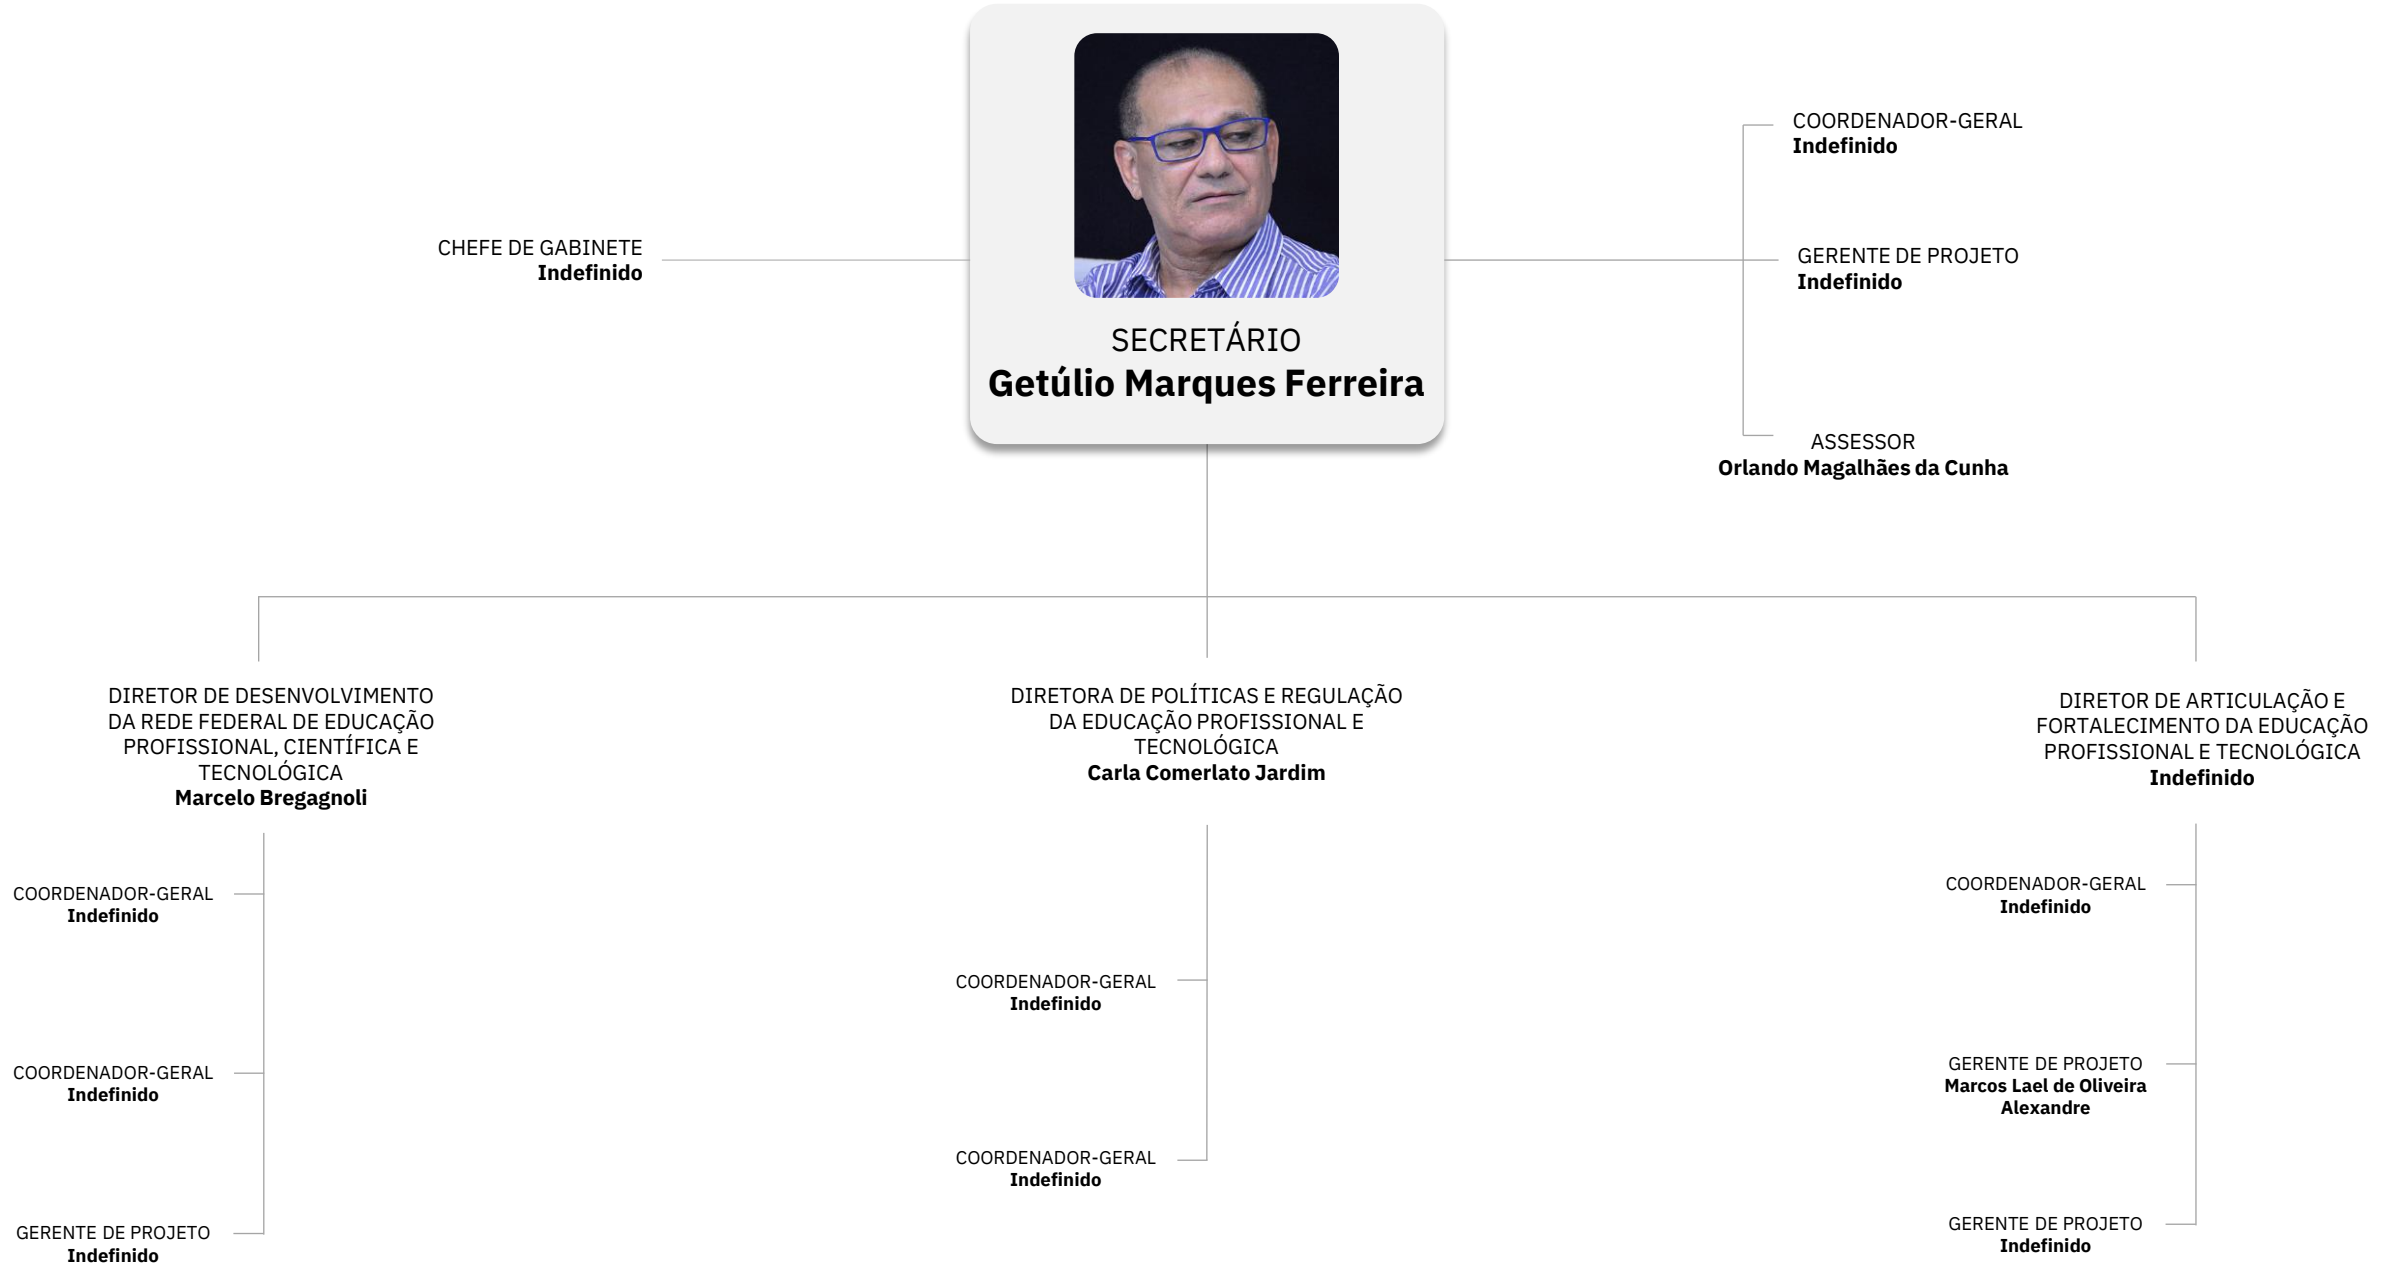

COORDENADORA-GERAL DE
TECNOLOGIA E
INOVAÇÃO DA EDUCAÇÃO
BÁSICA
Ana Ungari Dal Fabbro

GERENTE DE PROJETO
Luciana da Silva Castro

COORDENADORA-GERAL
DE ALFABETIZAÇÃO
Mônica Maria Silva de
Sousa

COORDENADOR-GERAL
Indefinido

COORDENADOR-GERAL DE APOIO
ÀS REDES DE EDUCAÇÃO BÁSICA
João Cesar da Fonseca Neto

COORDENADOR-GERAL
Indefinido

COORDENADOR-GERAL DE
MANUTENÇÃO DA
EDUCAÇÃO BÁSICA
Valdoir Pedro Wathier

COORDENADOR-GERAL
Indefinido

COORDENADOR-GERAL
Indefinido

COORDENADOR-GERAL
Indefinido

COORDENADOR-GERAL DE APOIO
ÀS REDES DE EDUCAÇÃO BÁSICA
João Cesar da Fonseca Neto

COORDENADOR-GERAL
Indefinido

COORDENADORA-GERAL
DE MONITORAMENTO E
AVALIAÇÃO DA EDUCAÇÃO
BÁSICA
Janaina Ferreira Ma

- ASSESSOR
Indefinido
- ASSESSOR
Indefinido
- GERENTE DE PROJETO
Felipe Campos de Oliveira
- GERENTE DE PROJETO
Indefinido
- COORDENADOR-GERAL
Indefinido
- COORDENADOR-GERAL DE
ARTICULAÇÃO INSTITUCIONAL
Jacson Raymundo