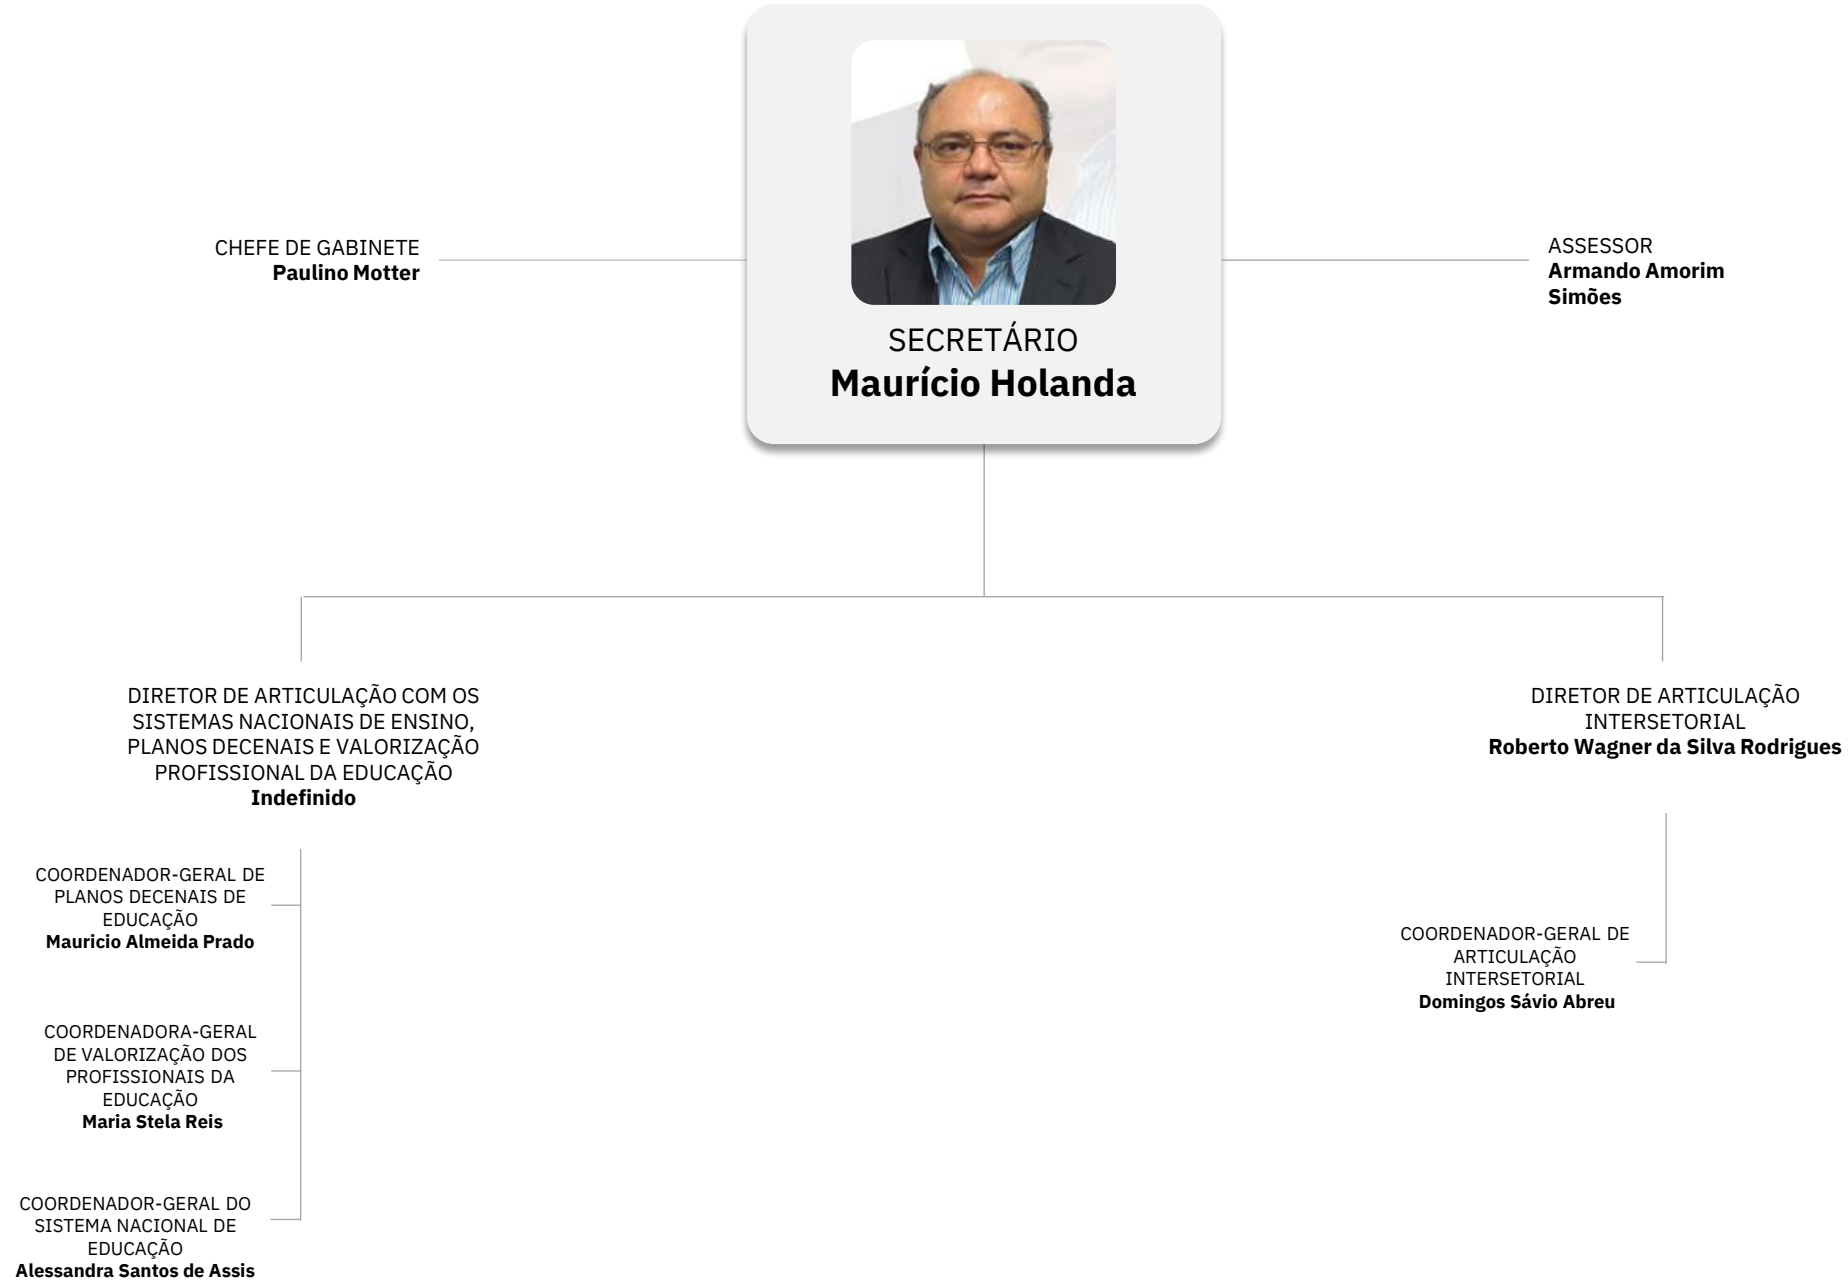

- ASSESSOR
Indefinido
- ASSESSOR
Indefinido
- GERENTE DE PROJETO
Felipe Campos de Oliveira
- GERENTE DE PROJETO
Indefinido
- COORDENADOR-GERAL
Indefinido
- COORDENADOR-GERAL DE
ARTICULAÇÃO INSTITUCIONAL
Jacson Raymundo

CHEFE DE GABINETE
Indefinido

DIRETOR DE POLÍTICAS E
PROGRAMAS DE EDUCAÇÃO
SUPERIOR
**Alexandre Brasil Carvalho da
Fonseca**

COORDENADOR-GERAL
Indefinido

COORDENADOR-GERAL
Indefinido

COORDENADOR-GERAL
Indefinido

DIRETOR DE DESENVOLVIMENTO DA REDE
DE INSTITUIÇÕES FEDERAIS DE
EDUCAÇÃO SUPERIOR
Tania Mara Francisco

COORDENADOR-GERAL
Indefinido

COORDENADOR-GERAL
Indefinido

COORDENADOR-GERAL
Indefinido

COORDENADOR-GERAL
Indefinido

DIRETOR DE DESENVOLVIMENTO
DA EDUCAÇÃO EM SAÚDE
Gisele Viana Pires

COORDENADOR-GERAL DE
RESIDÊNCIAS EM SAÚDE
Patrícia Franco Marques

COORDENADOR-GERAL
Indefinido

Secretaria de Articulação Intersetorial e com os Sistemas de Ensino