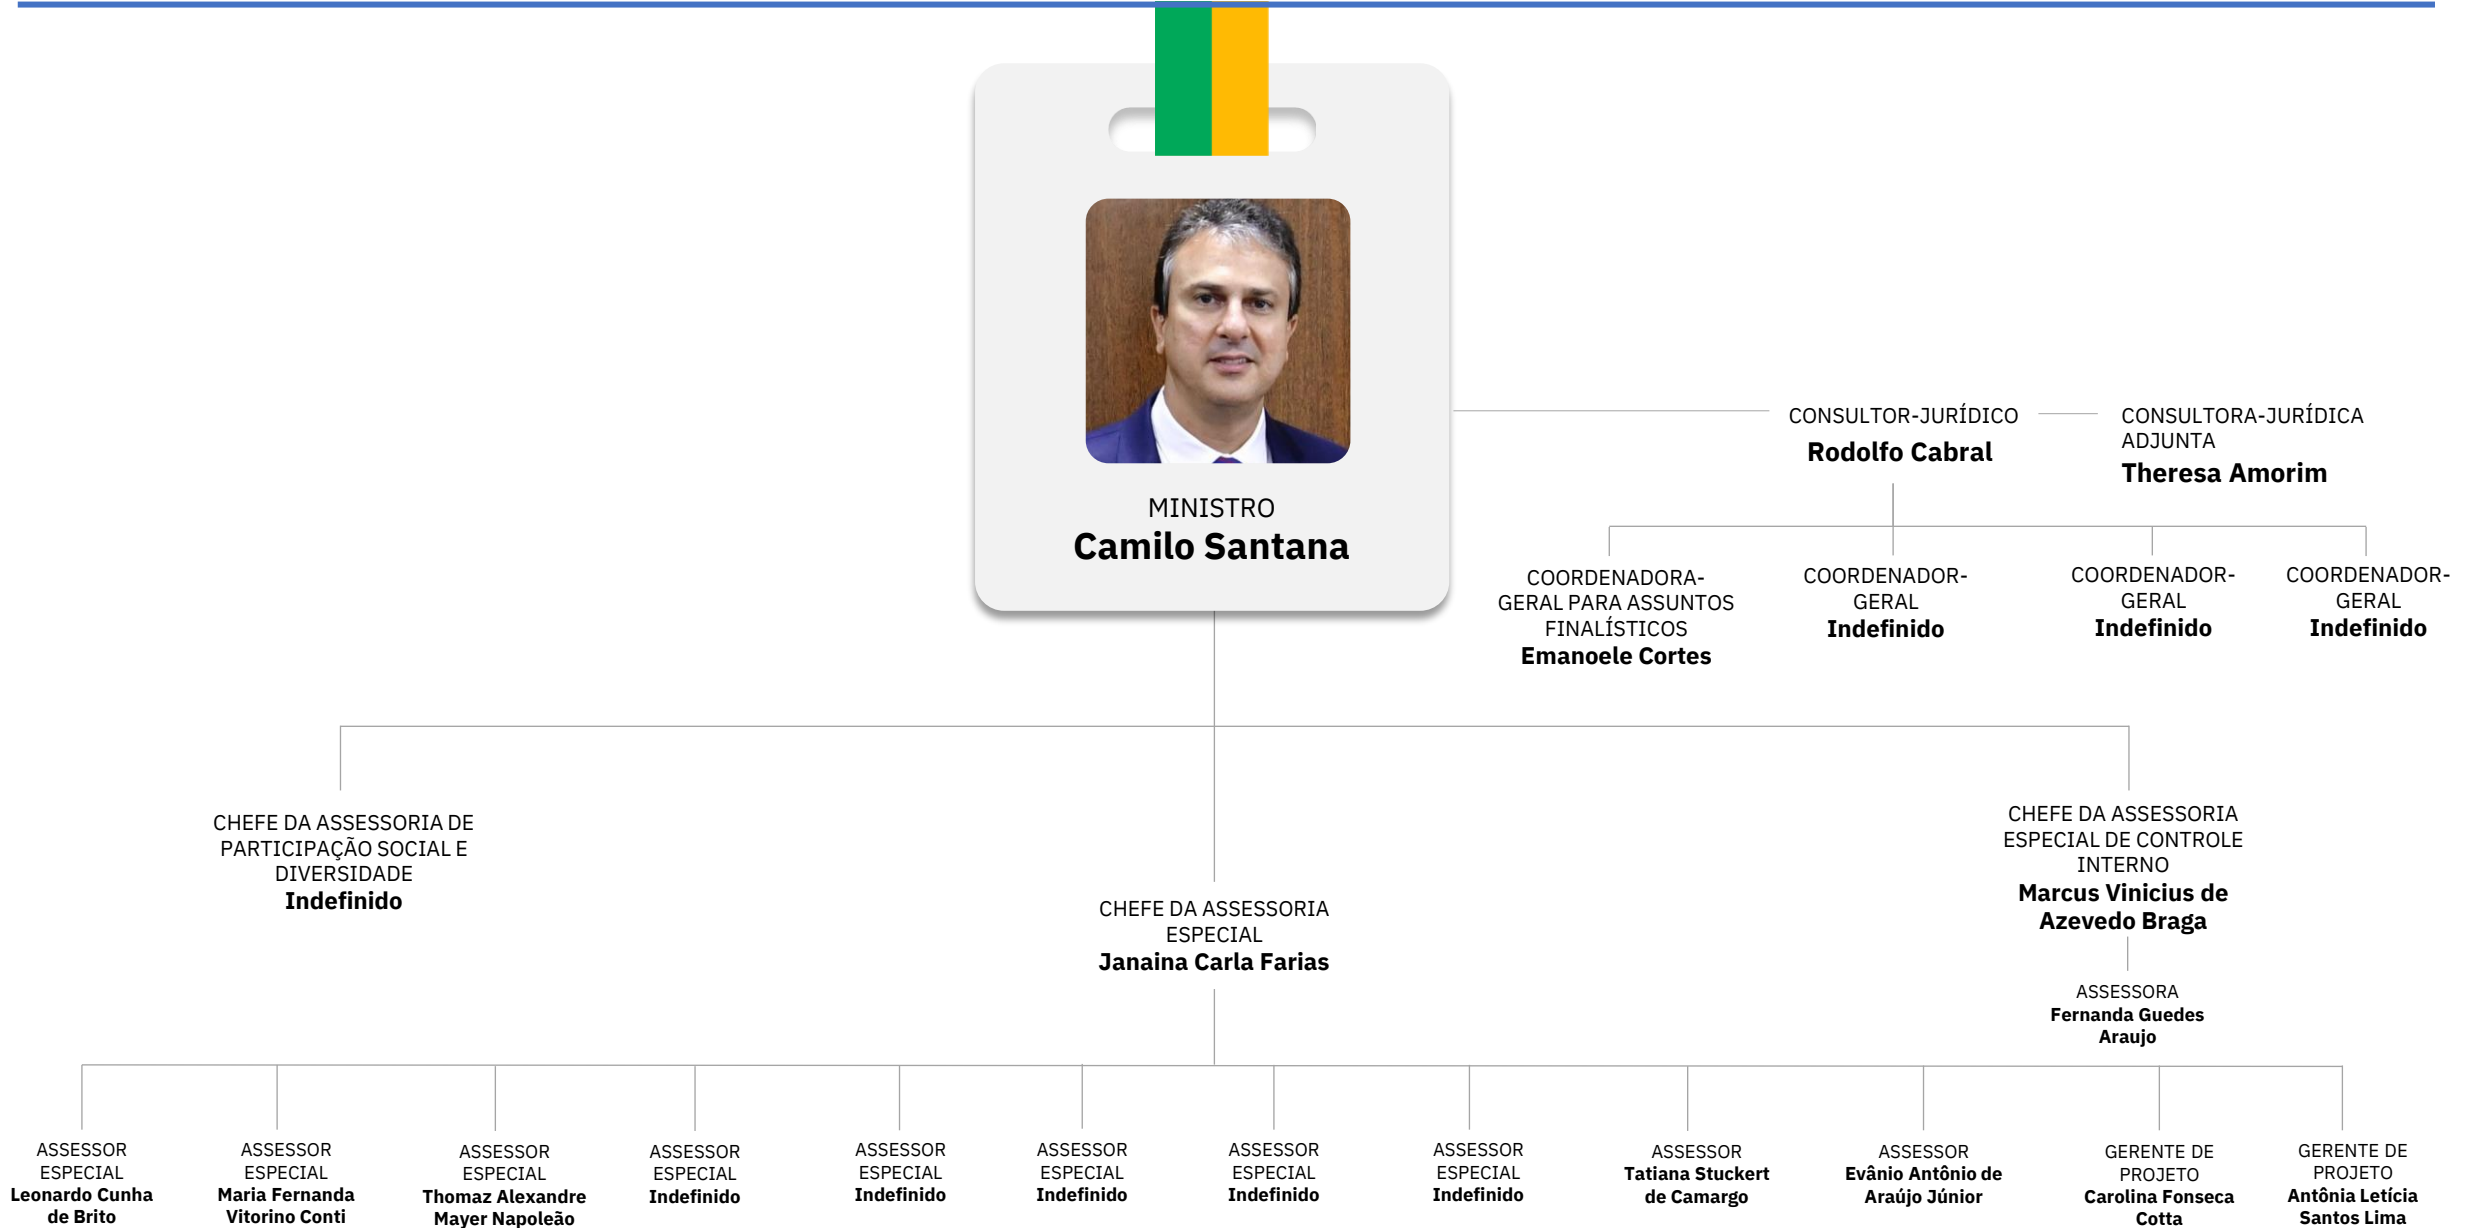

EGA Distrito

EDUCAÇÃO

ESTRUTURA MINISTERIAL | DECRETOS 11.342/2023 e 11.402/2023

Ministério da Educação

SECRETÁRIA DE EDUCAÇÃO BÁSICA
Kátia Schweickardt

SECRETÁRIO DE EDUCAÇÃO PROFISSIONAL E TECNOLÓGICA
Getúlio Marques Ferreira

SECRETÁRIA DE EDUCAÇÃO SUPERIOR
Denise Pires de Carvalho

SECRETÁRIA DE REGULAÇÃO E SUPERVISÃO DA EDUCAÇÃO SUPERIOR
Helena Sampaio

SECRETÁRIO DE ARTICULAÇÃO INTERSETORIAL E COM OS SISTEMAS DE ENSINO
Maurício Holanda Maia

SECRETÁRIA DE EDUCAÇÃO CONTINUADA, ALFABETIZAÇÃO DE JOVENS E ADULTOS DIVERSIDADE E INCLUSÃO
Zara Figueiredo Tripod

CHEFE DE GABINETE
Euzeni Araújo Trajano

GERENTE DE PROJETO
Fernanda Lucena
Ribeiro Vilela

GERENTE DE PROJETO
Indefinido

DIRETOR DE POLÍTICAS E
DIRETRIZES DA EDUCAÇÃO
INTEGRAL BÁSICA
Alexsandro do Nascimento Santos

DIRETOR DE FORMAÇÃO DOCENTE E
VALORIZAÇÃO DE PROFISSIONAIS DA
EDUCAÇÃO
Cybele Amado de Oliveira