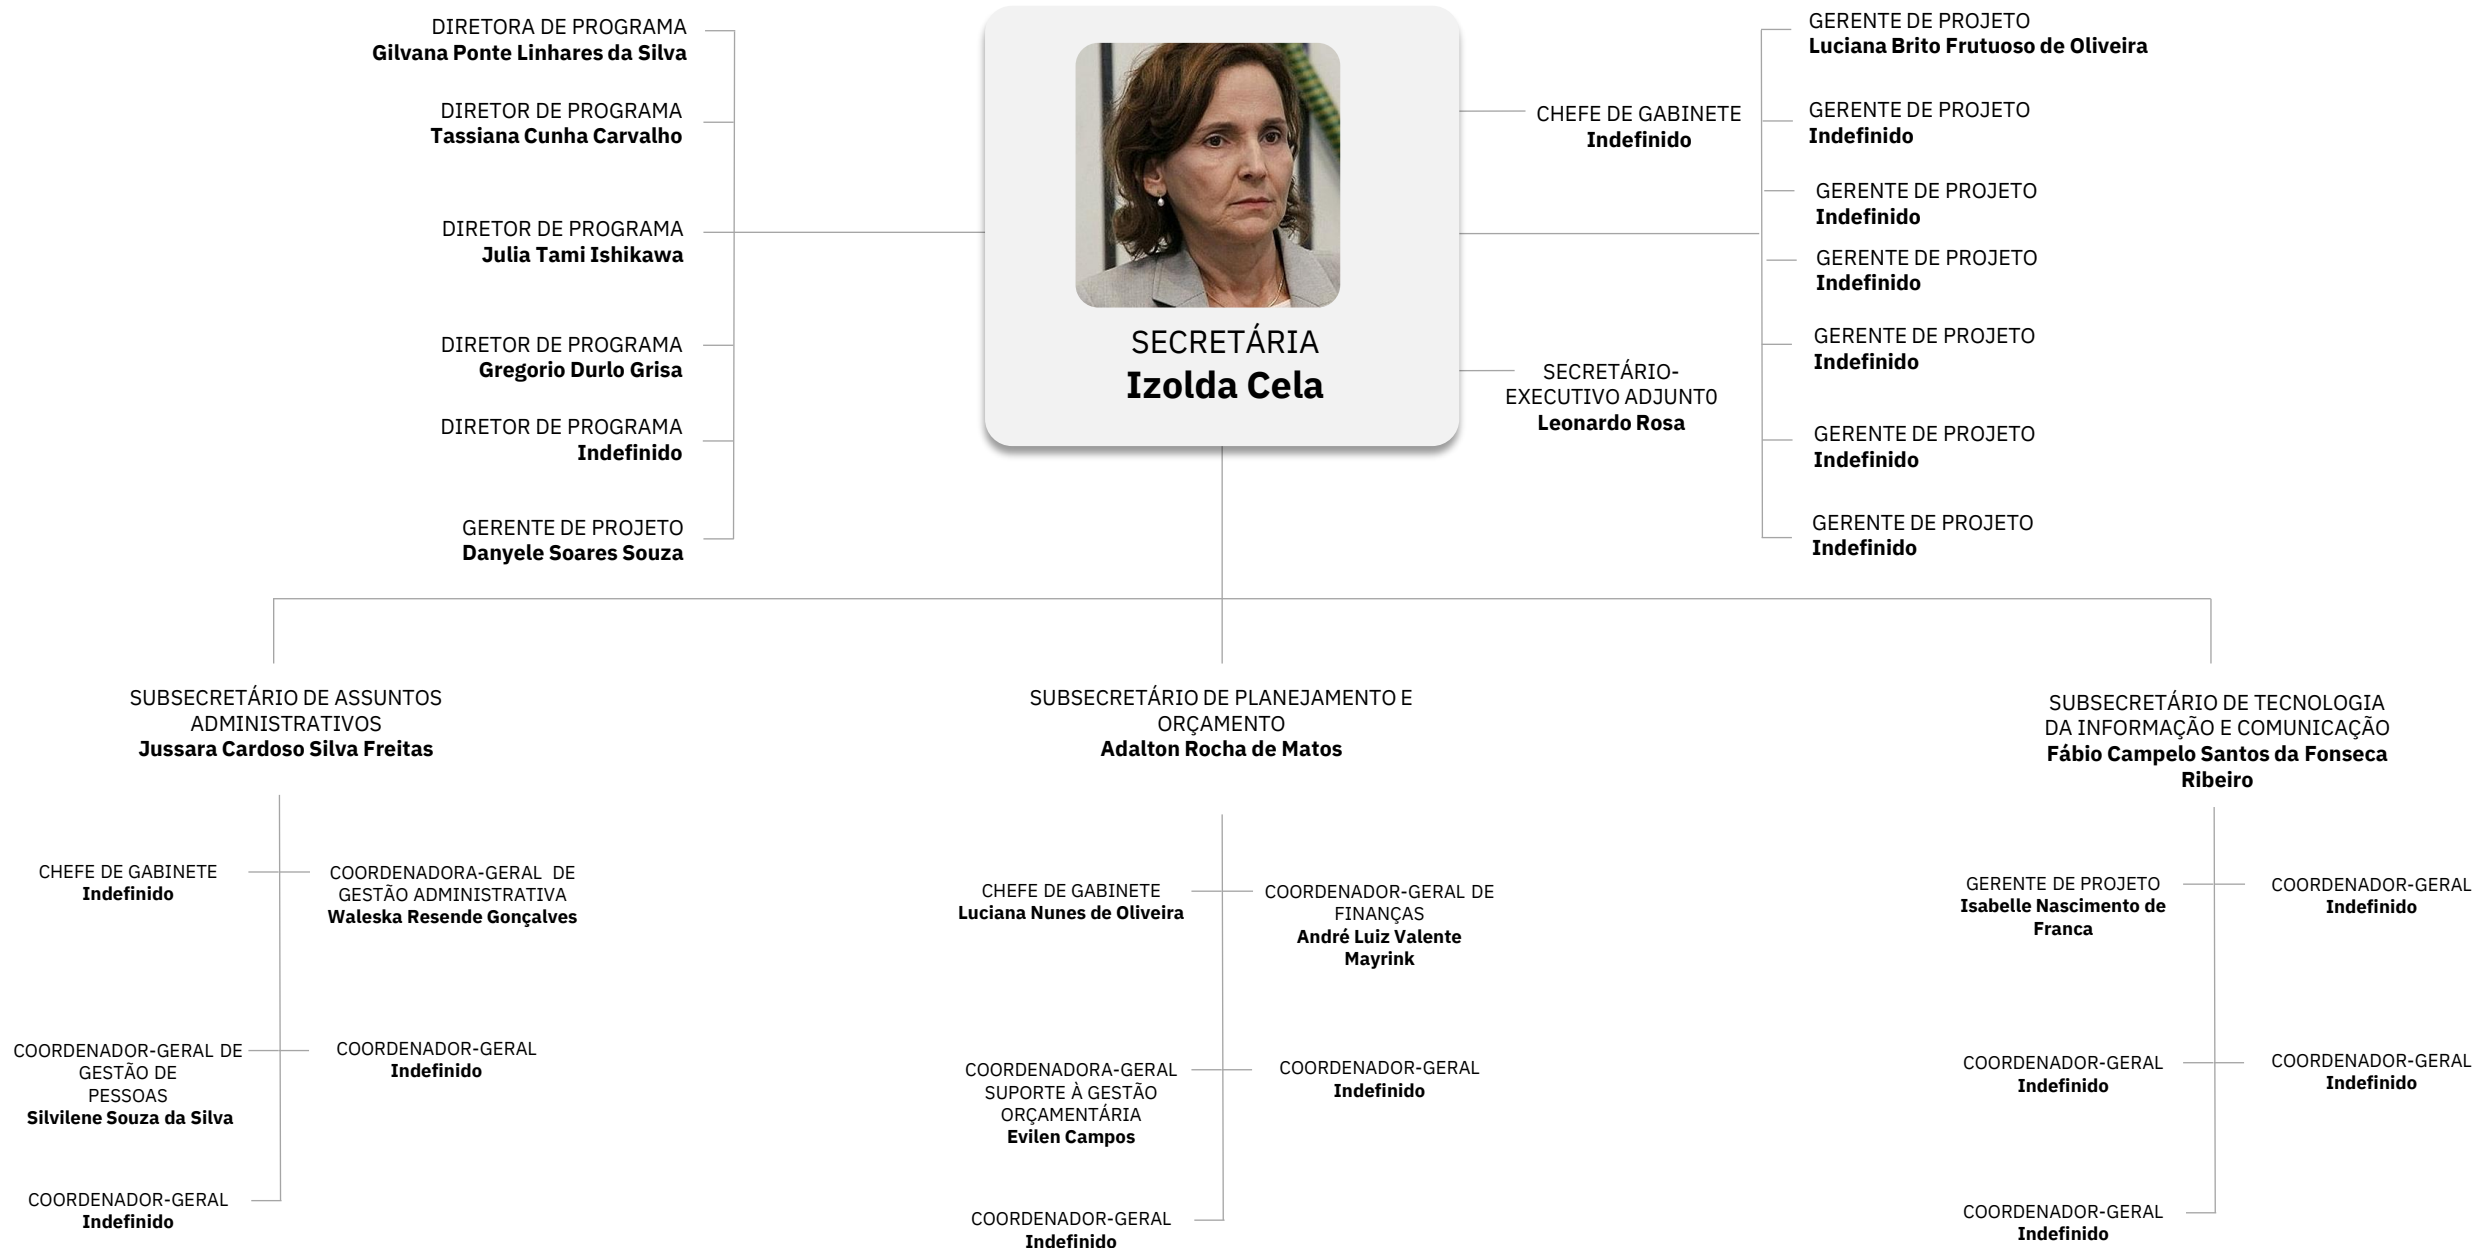

EGA Distrito

EDUCAÇÃO

ESTRUTURA MINISTERIAL | DECRETOS 11.342/2023 e 11.402/2023

Ministério da Educação

SECRETÁRIA DE EDUCAÇÃO BÁSICA
Kátia Schweickardt

SECRETÁRIO DE EDUCAÇÃO PROFISSIONAL E TECNOLÓGICA
Getúlio Marques Ferreira

SECRETÁRIA DE EDUCAÇÃO SUPERIOR
Denise Pires de Carvalho

SECRETÁRIA DE REGULAÇÃO E SUPERVISÃO DA EDUCAÇÃO SUPERIOR
Helena Sampaio

SECRETÁRIO DE ARTICULAÇÃO INTERSETORIAL E COM OS SISTEMAS DE ENSINO
Maurício Holanda Maia

SECRETÁRIA DE EDUCAÇÃO CONTINUADA, ALFABETIZAÇÃO DE JOVENS E ADULTOS DIVERSIDADE E INCLUSÃO
Zara Figueiredo Tripod

CHEFE DE GABINETE
Euzeni Araújo Trajano

GERENTE DE PROJETO
Fernanda Lucena
Ribeiro Vilela