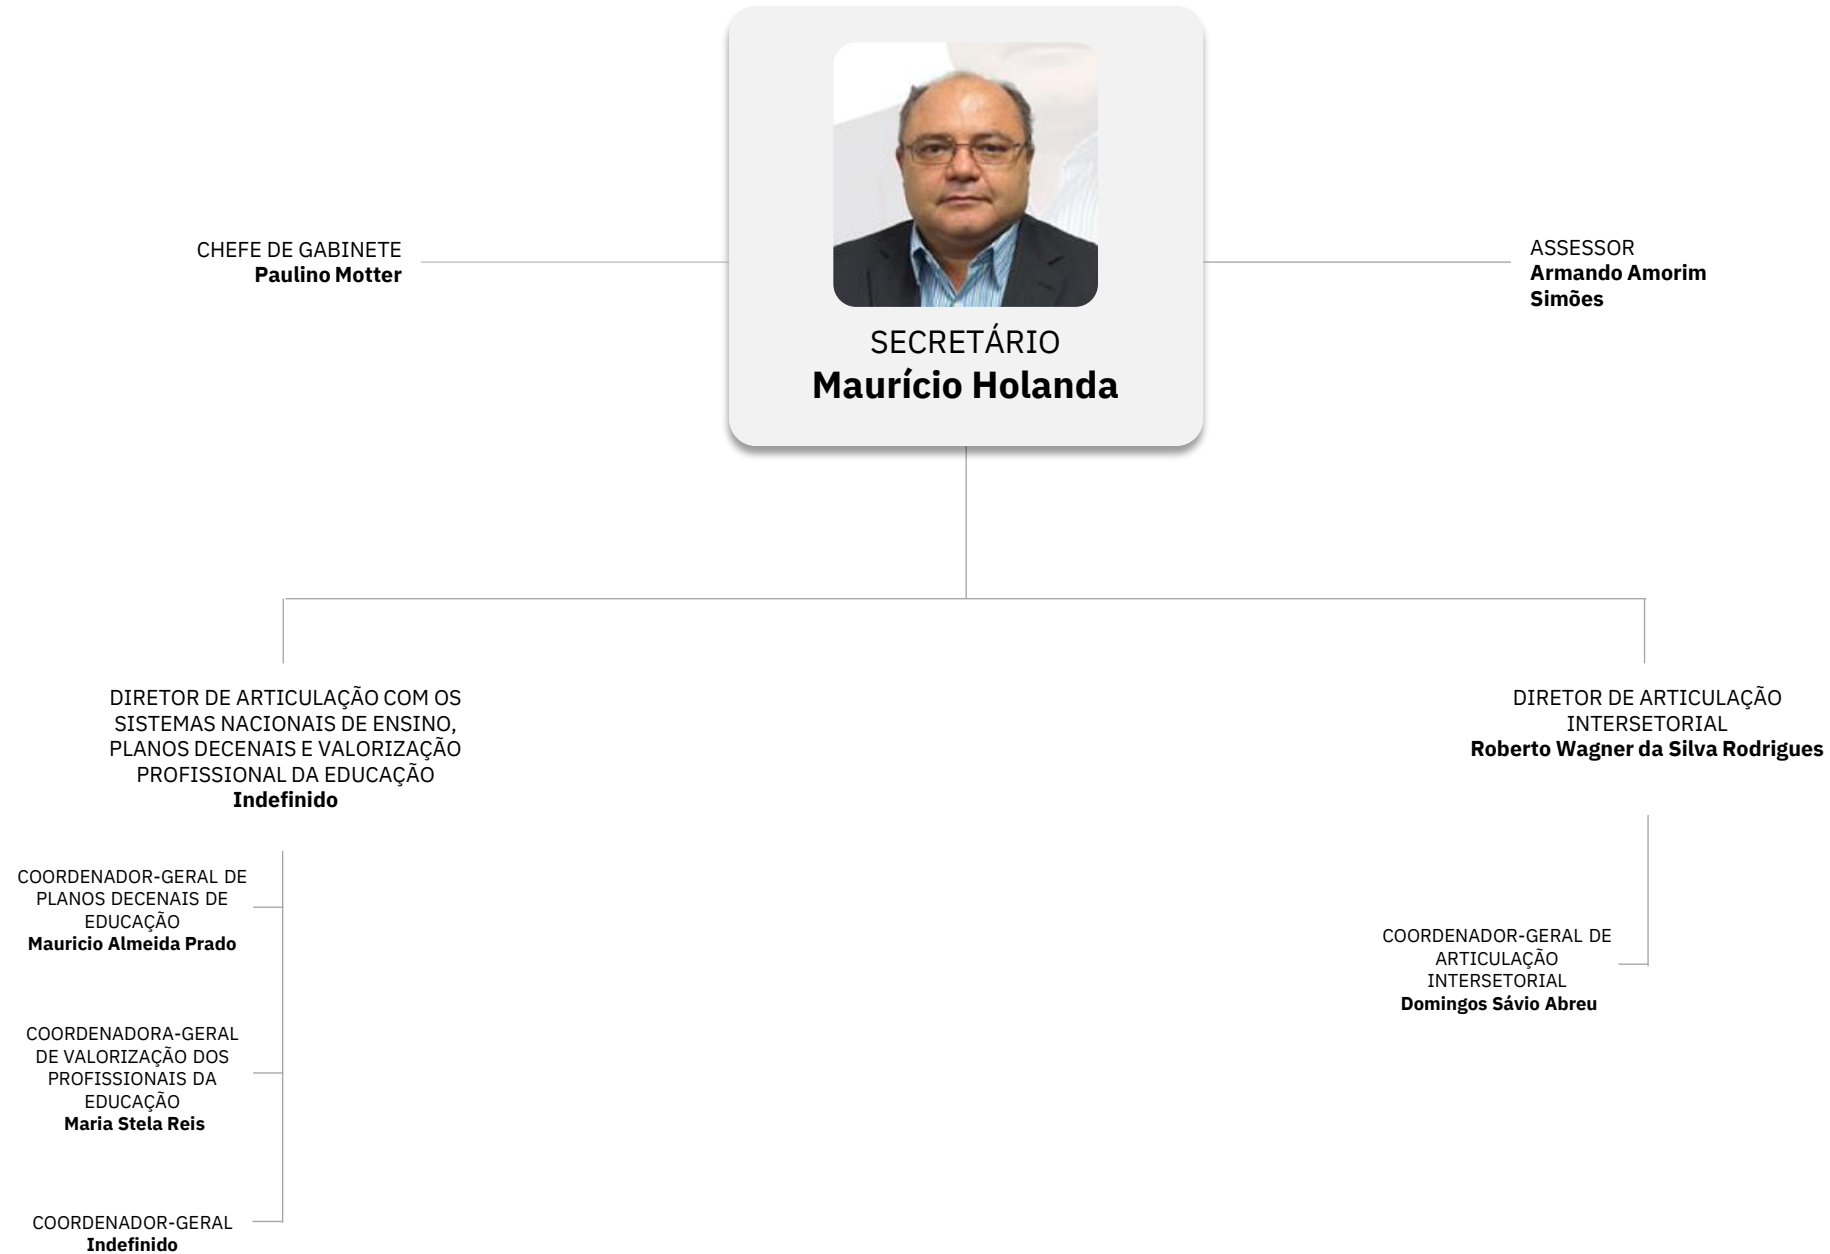

COORDENADOR-GERAL
Indefinido

COORDENADOR-GERAL
Indefinido

COORDENADOR-GERAL
Indefinido

COORDENADOR-GERAL
Indefinido

COORDENADOR-GERAL DE
MANUTENÇÃO DA
EDUCAÇÃO BÁSICA
Valdoir Pedro Wathier

COORDENADOR-GERAL
Indefinido

COORDENADOR-GERAL
Indefinido

COORDENADORA-GERAL
DE MONITORAMENTO E
AVALIAÇÃO DA EDUCAÇÃO
BÁSICA
Janaina Ferreira Ma

Secretaria de Articulação Intersetorial e com os Sistemas de Ensino

CHEFE DE GABINETE
Rodrigo Luppi dos Passos

SECRETÁRIA
Zara Figueiredo Tripodi

COORDENADORA-GERAL DE PLANEJAMENTO, ORÇAMENTO E GESTÃO ADMINISTRATIVA
Irlane Maria Cavalcante Medeiros

COORDENADOR-GERAL DE AVALIAÇÃO, MONITORAMENTO E FORTALECIMENTO DA POLÍTICA DE DIVERSIDADE
Adolfo Samuel de Oliveira