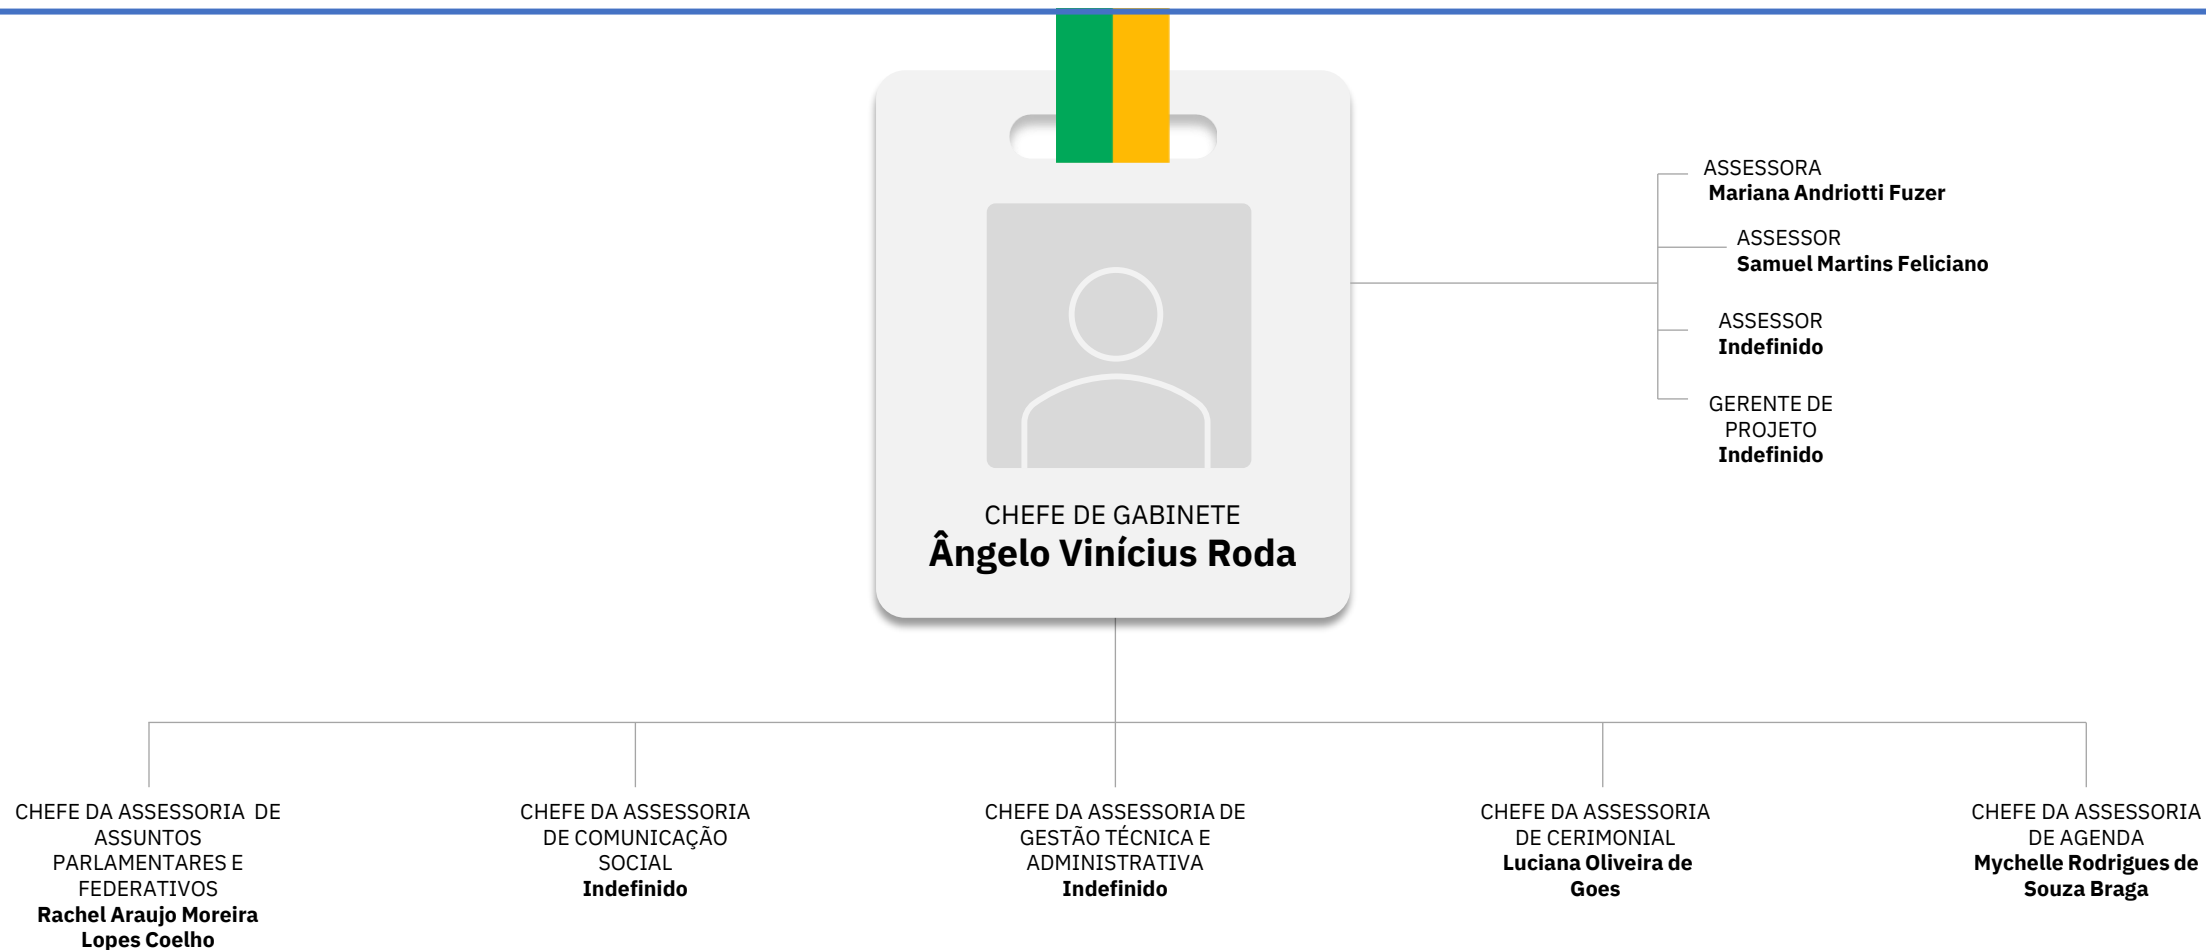

ASSESSOR
ESPECIAL
Indefinido

ASSESSOR
ESPECIAL
Indefinido

ASSESSOR
ESPECIAL
Indefinido

ASSESSOR
Indefinido

ASSESSOR
**Evânio Antônio de
Araújo Júnior**

GERENTE DE
PROJETO
**Carolina Fonseca
Cotta**

GERENTE DE
PROJETO
**Antônia Leticia
Santos Lima**

CHEFE DE GABINETE
Euzeni Araújo Trajano

GERENTE DE PROJETO
**Fernanda Lucena
Ribeiro Vilela**

GERENTE DE PROJETO
Indefinido

DIRETOR DE POLÍTICAS E
DIRETRIZES DA EDUCAÇÃO
INTEGRAL BÁSICA
Alexsandro do Nascimento Santos