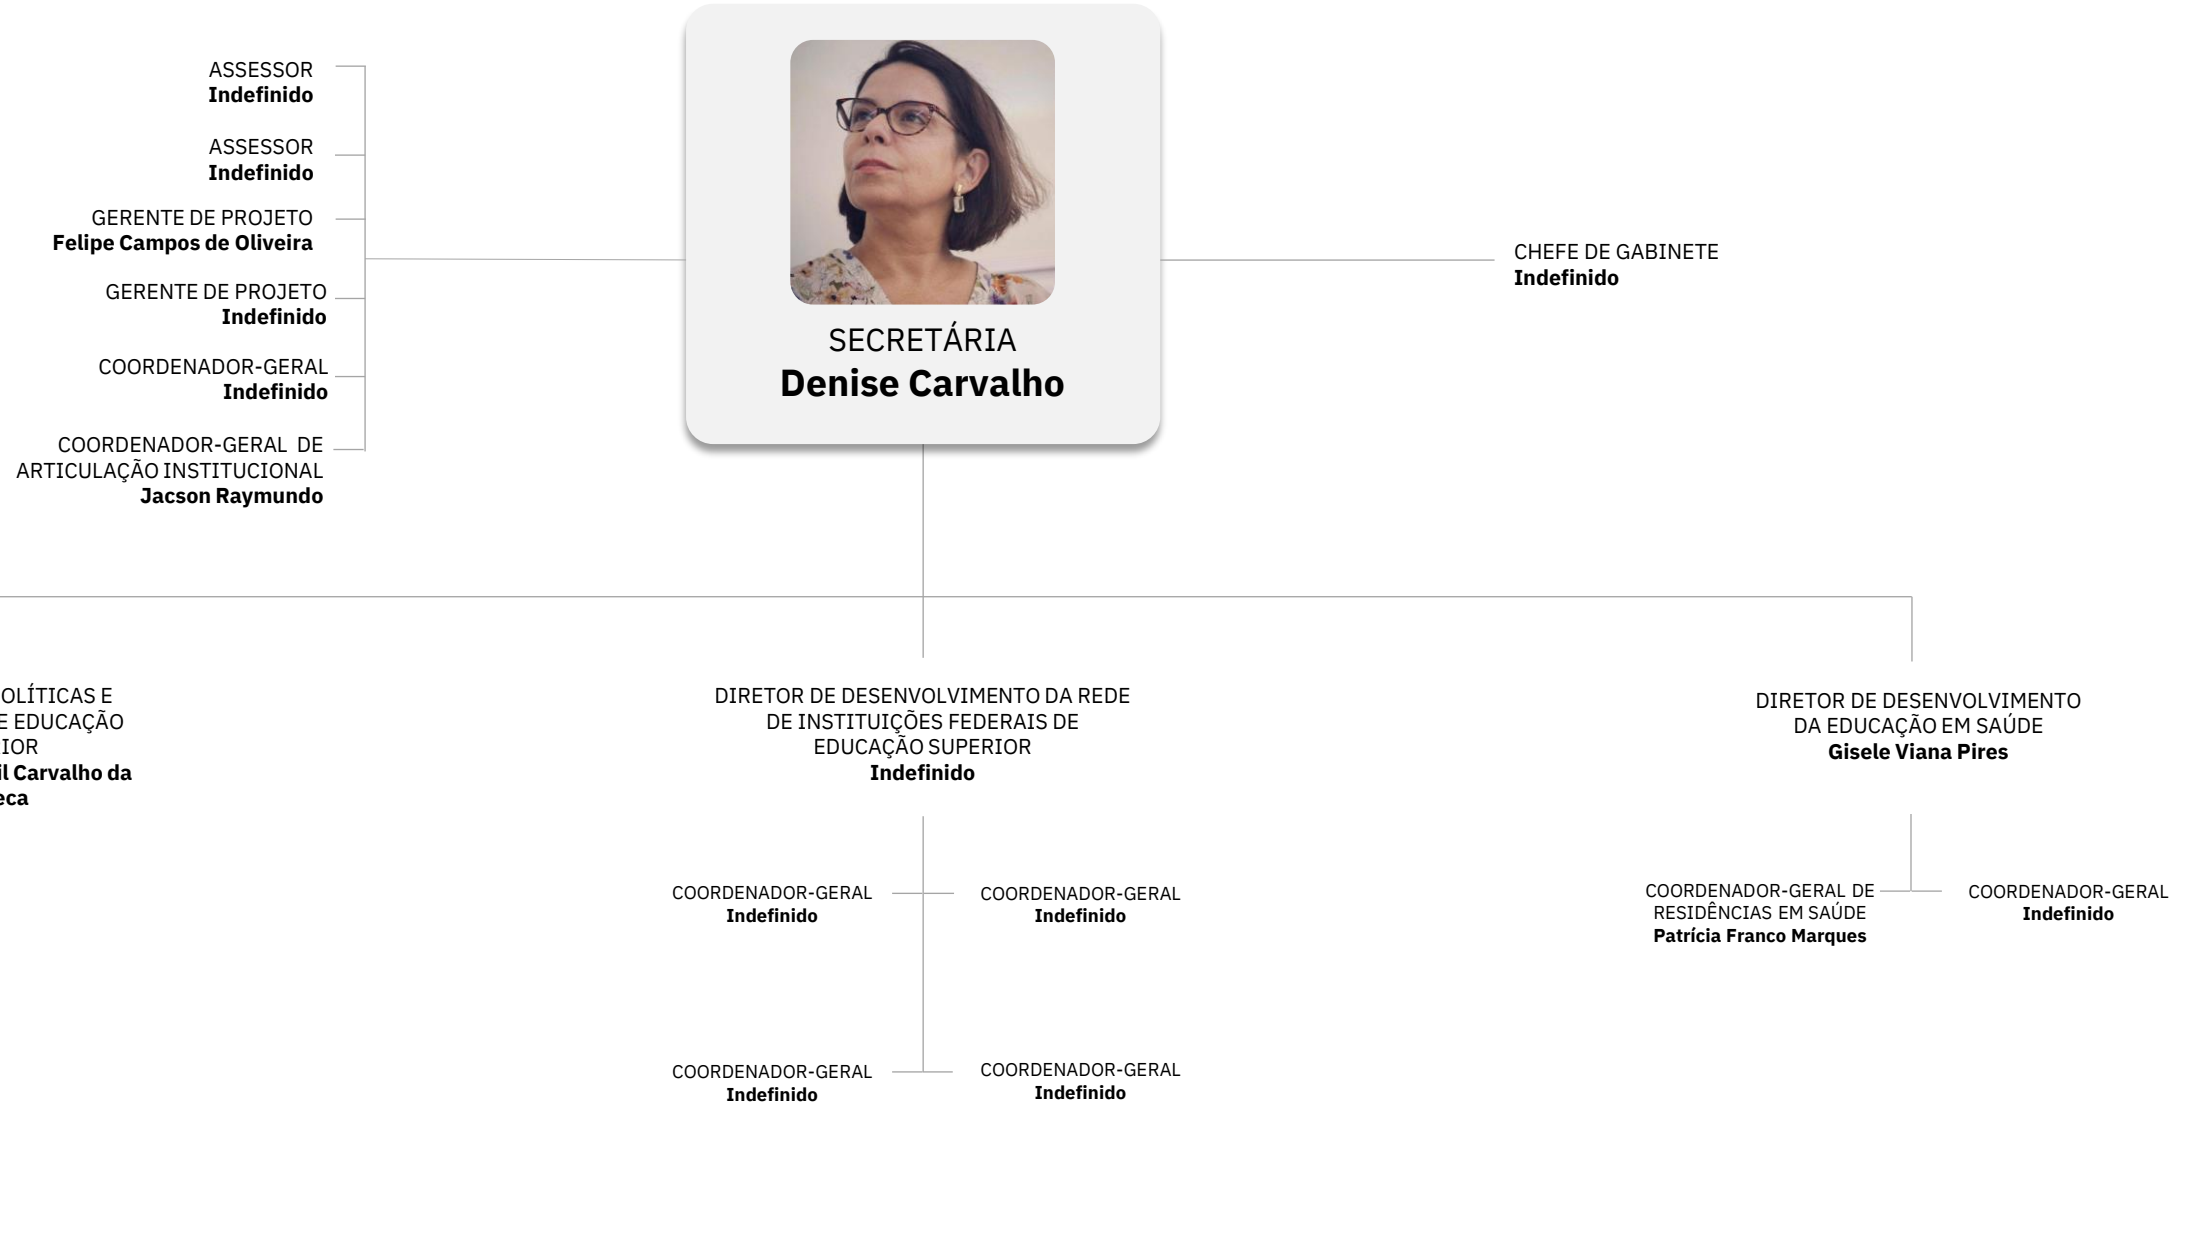

COORDENADOR-GERAL DE
MATERIAIS DIDÁTICOS
**Raphaella Rosinha
Cantarino**

COORDENADOR-GERAL
Indefinido

GERENTE DE PROJETO
Luciana da Silva Castro

COORDENADORA-GERAL
DE ALFABETIZAÇÃO
**Mônica Maria Silva de
Sousa**

COORDENADOR-GERAL
Indefinido

COORDENADOR-GERAL
Indefinido

COORDENADOR-GERAL
Indefinido

COORDENADOR-GERAL
Indefinido

COORDENADOR-GERAL DE
MANUTENÇÃO DA
EDUCAÇÃO BÁSICA
Valdoir Pedro Wathier

COORDENADOR-GERAL
Indefinido

COORDENADOR-GERAL
Indefinido

COORDENADORA-GERAL
DE MONITORAMENTO E
AVALIAÇÃO DA EDUCAÇÃO
BÁSICA
Janaina Ferreira Ma

Secretaria de Articulação Intersetorial e com os Sistemas de Ensino

CHEFE DE GABINETE
Rodrigo Luppi dos Passos