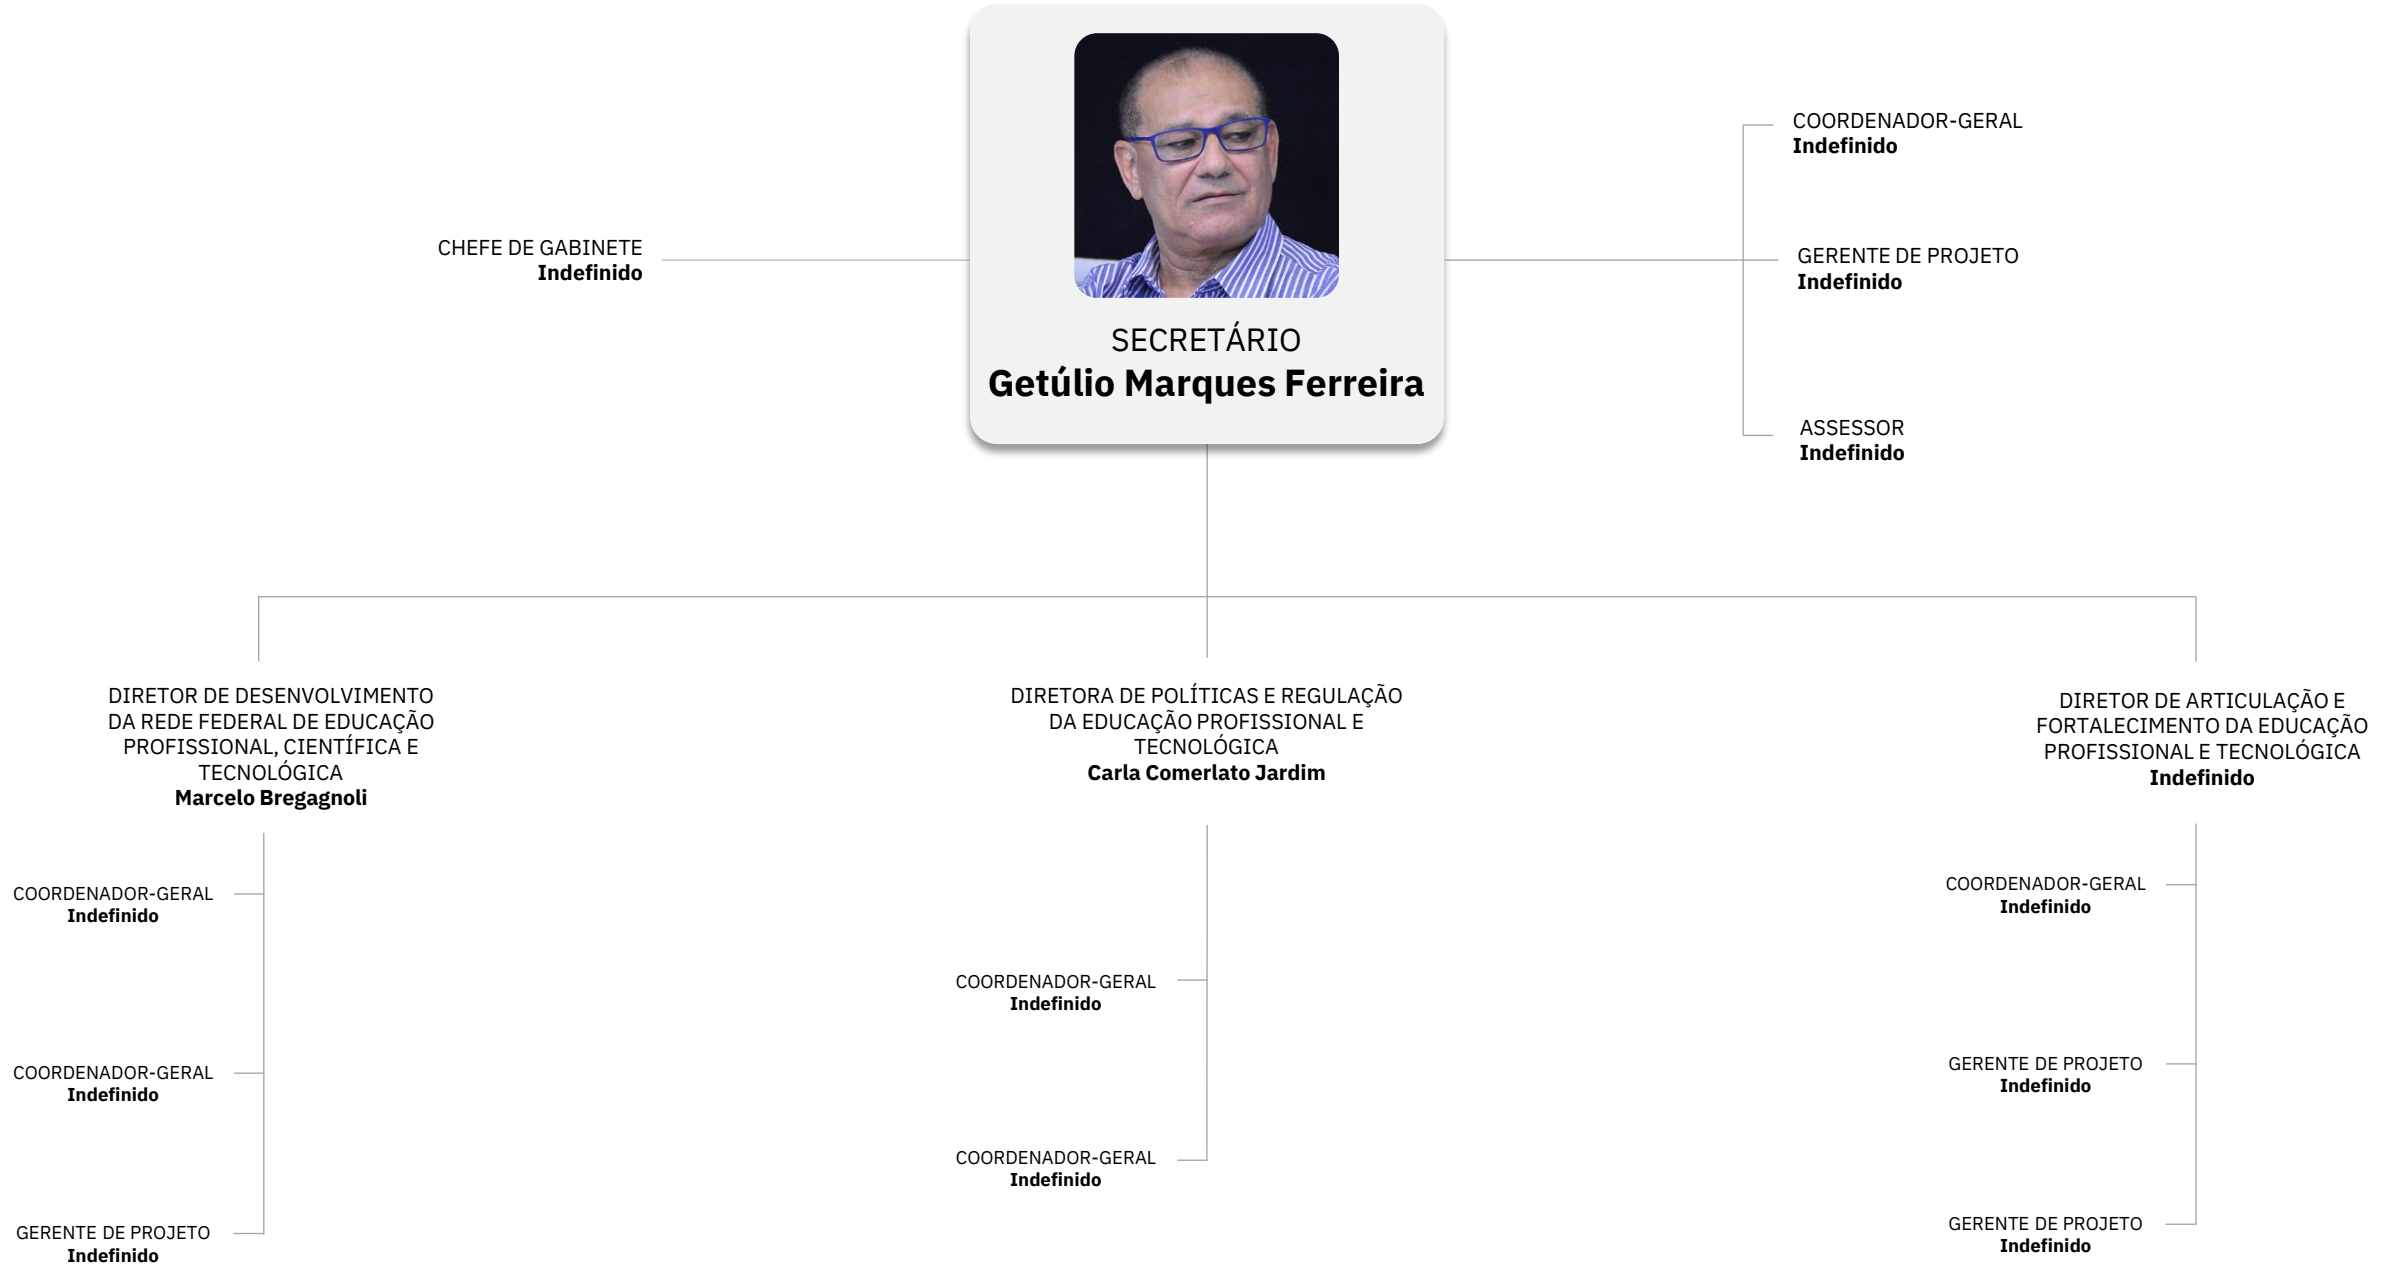

COORDENADOR-GERAL DE
MATERIAIS DIDÁTICOS
**Raphaella Rosinha
Cantarino**

COORDENADOR-GERAL
Indefinido

GERENTE DE PROJETO
Luciana da Silva Castro

COORDENADORA-GERAL
DE ALFABETIZAÇÃO
**Mônica Maria Silva de
Sousa**

COORDENADOR-GERAL
Indefinido

COORDENADOR-GERAL
Indefinido

COORDENADOR-GERAL
Indefinido

COORDENADOR-GERAL
Indefinido

COORDENADOR-GERAL DE
MANUTENÇÃO DA
EDUCAÇÃO BÁSICA
Valdoir Pedro Wathier

COORDENADOR-GERAL
Indefinido

COORDENADOR-GERAL
Indefinido

COORDENADORA-GERAL
DE MONITORAMENTO E
AVALIAÇÃO DA EDUCAÇÃO
BÁSICA
Janaina Ferreira Ma

Secretaria de Articulação Intersetorial e com os Sistemas de Ensino

CHEFE DE GABINETE
Rodrigo Luppi dos Passos

SECRETÁRIA
Zara Figueiredo Tripodi

COORDENADORA-GERAL DE PLANEJAMENTO, ORÇAMENTO E GESTÃO ADMINISTRATIVA
Irlane Maria Cavalcante Medeiros

COORDENADOR-GERAL DE AVALIAÇÃO, MONITORAMENTO E FORTALECIMENTO DA POLÍTICA DE DIVERSIDADE
Adolfo Samuel de Oliveira