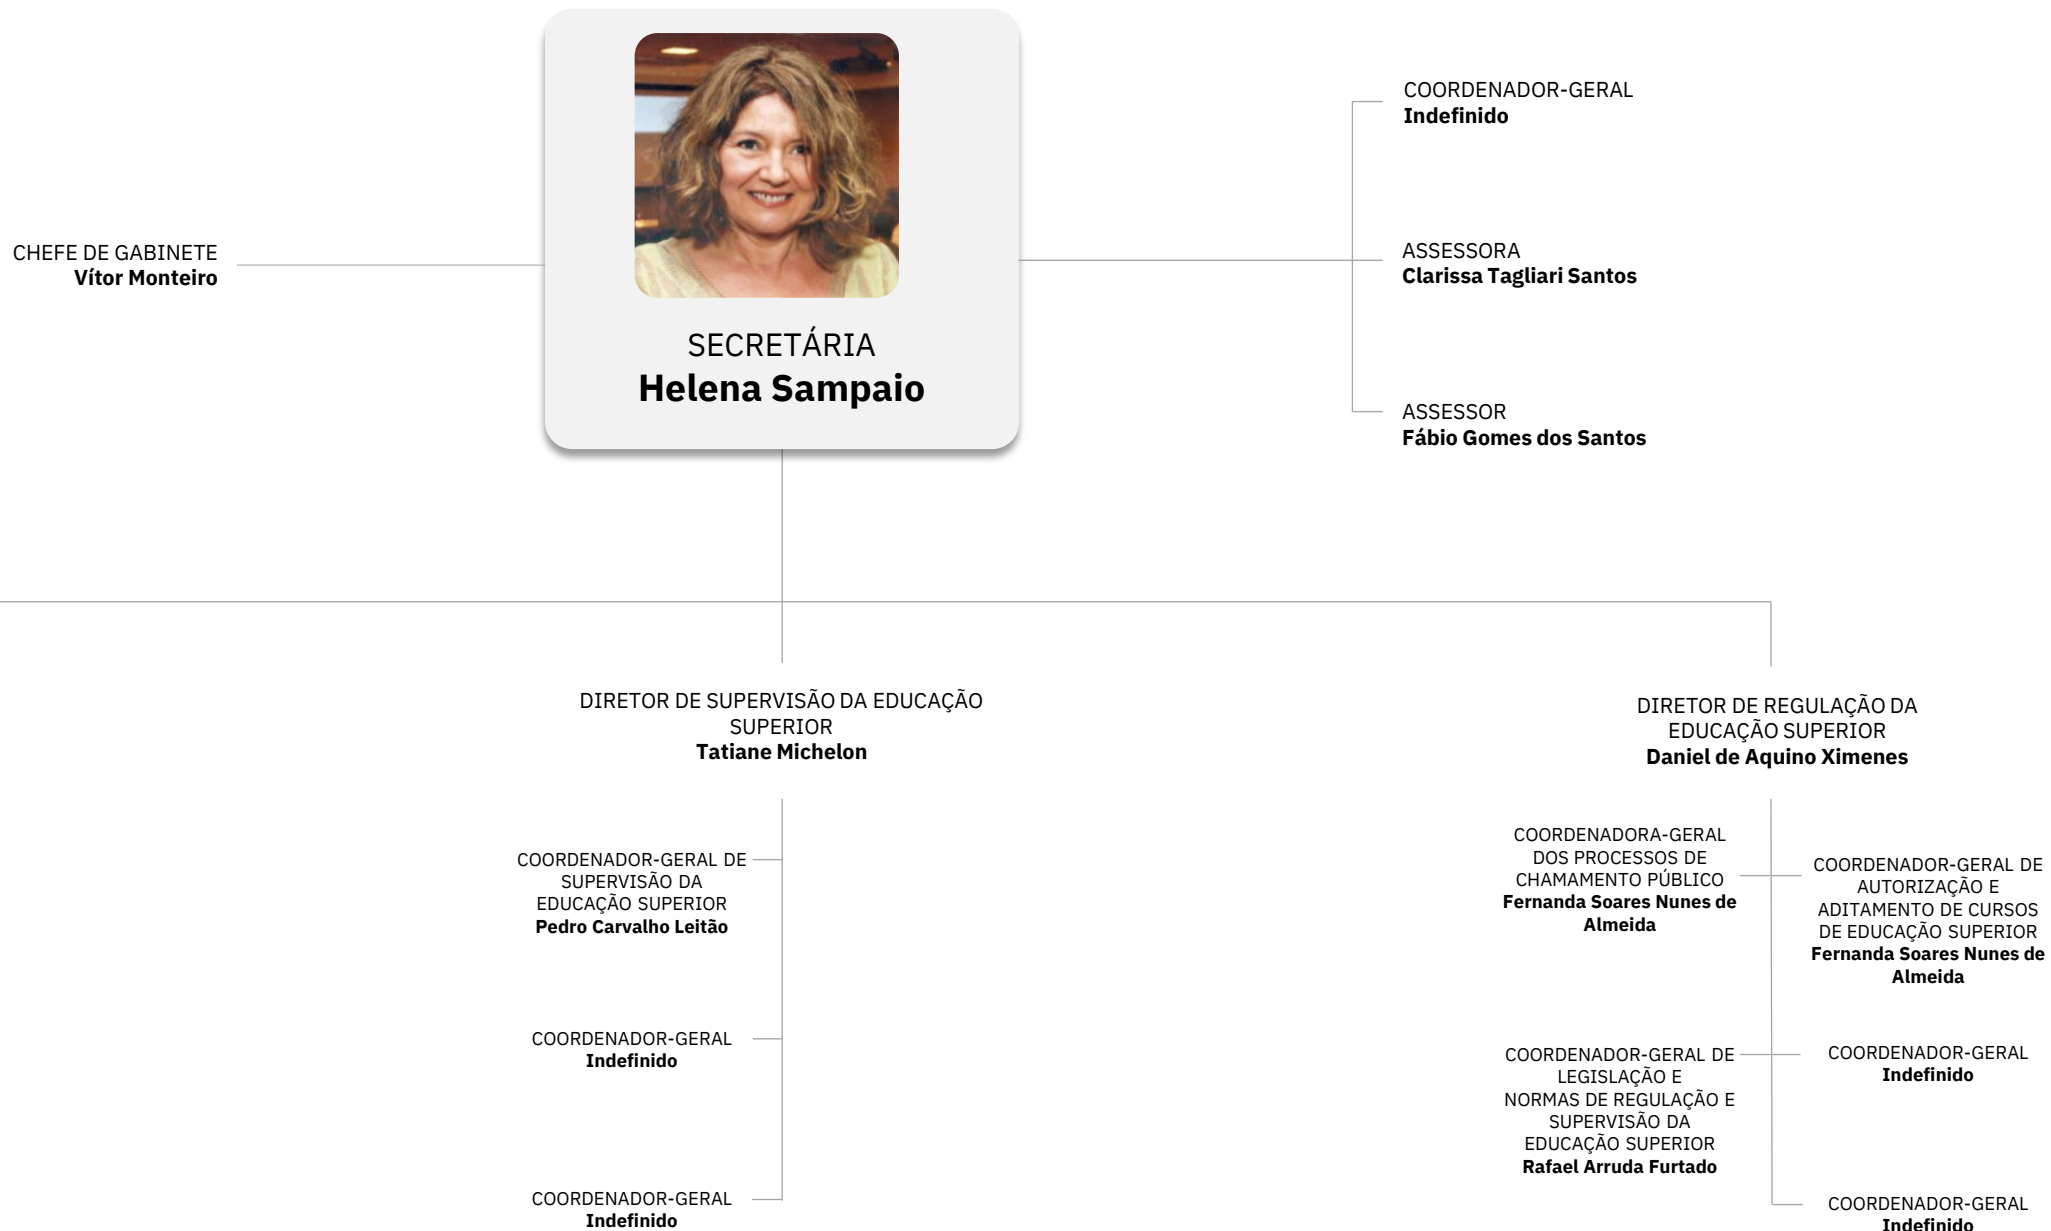

COORDENADOR-GERAL
Indefinido

COORDENADOR-GERAL
Indefinido

COORDENADOR-GERAL
Indefinido

COORDENADOR-GERAL
Indefinido

COORDENADOR-GERAL DE
MANUTENÇÃO DA
EDUCAÇÃO BÁSICA
Valdoir Pedro Wathier

COORDENADOR-GERAL
Indefinido

COORDENADOR-GERAL
Indefinido

COORDENADORA-GERAL
DE MONITORAMENTO E
AVALIAÇÃO DA EDUCAÇÃO
BÁSICA
Janaina Ferreira Ma

Secretaria de Articulação Intersetorial e com os Sistemas de Ensino

CHEFE DE GABINETE
Rodrigo Luppi dos Passos