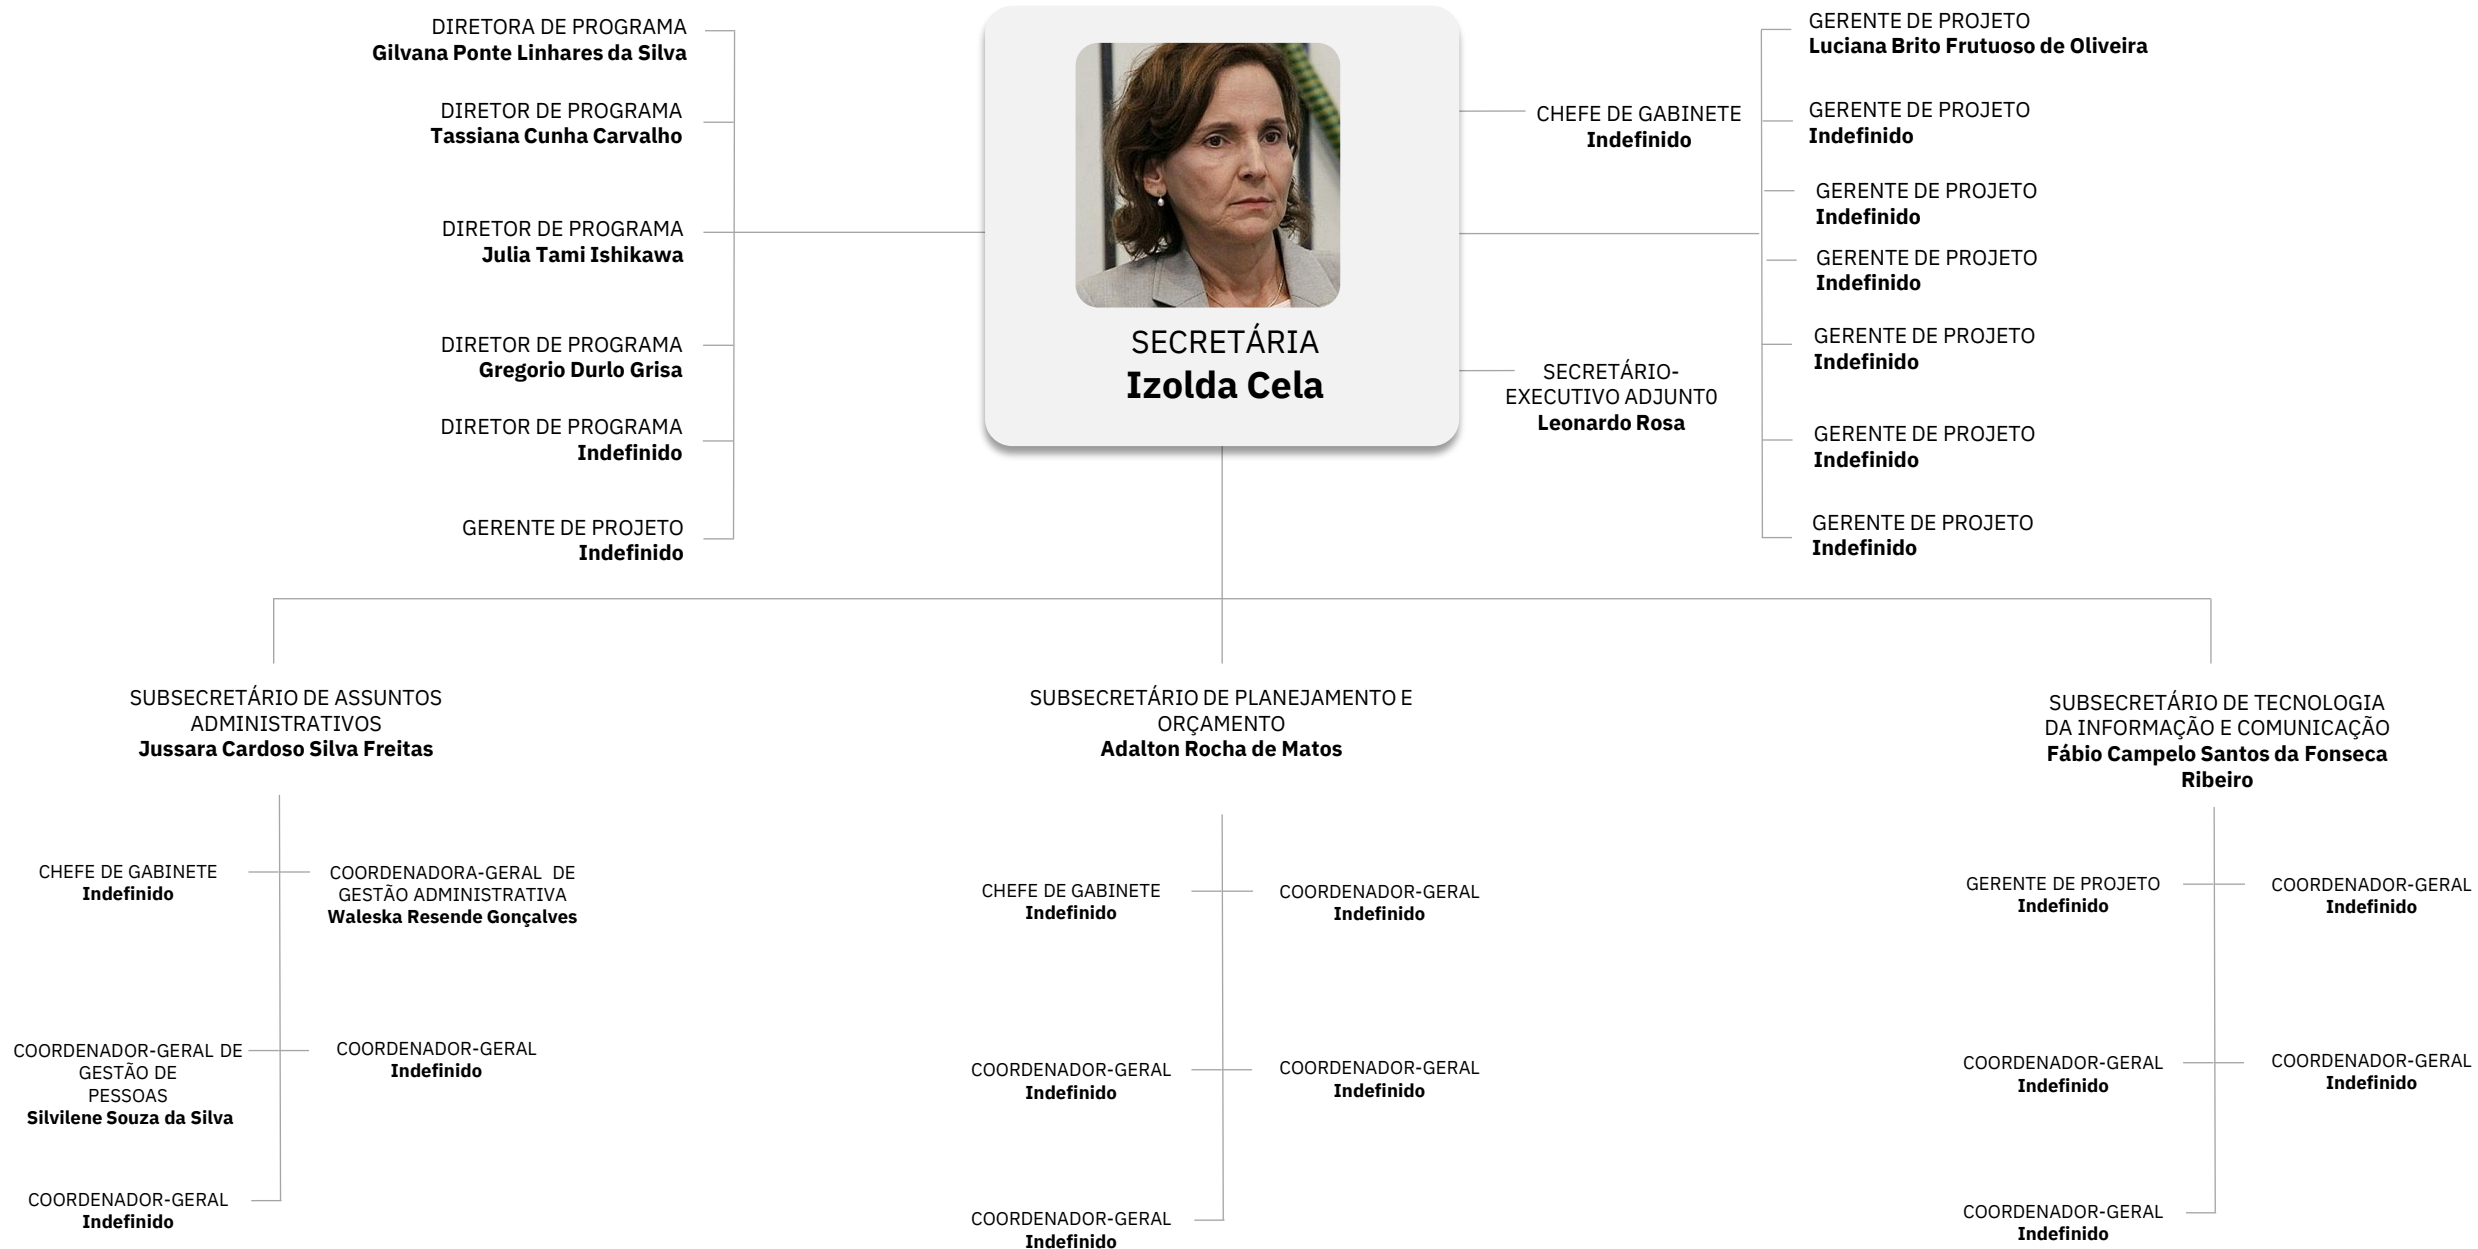

ASSESSOR
Indefinido

ASSESSOR
ESPECIAL
**Leonardo Cunha
de Brito**

ASSESSOR
ESPECIAL
**Maria Fernanda
Vitorino Conti**

ASSESSOR
ESPECIAL
**Thomaz Alexandre
Mayer Napoleão**

ASSESSOR
ESPECIAL
Indefinido

ASSESSOR
ESPECIAL
Indefinido

ASSESSOR
ESPECIAL
Indefinido

ASSESSOR
ESPECIAL
Indefinido

ASSESSOR
ESPECIAL
Indefinido

ASSESSOR
Indefinido

ASSESSOR
**Evânio Antônio de
Araújo Júnior**

GERENTE DE
PROJETO
**Carolina Fonseca
Cotta**

GERENTE DE
PROJETO
**Antônia Leticia
Santos Lima**

CHEFE DE GABINETE
Euzeni Araújo Trajano

GERENTE DE PROJETO
**Fernanda Lucena
Ribeiro Vilela**

GERENTE DE PROJETO
Indefinido

DIRETOR DE POLÍTICAS E
DIRETRIZES DA EDUCAÇÃO
INTEGRAL BÁSICA
Alexsandro do Nascimento Santos