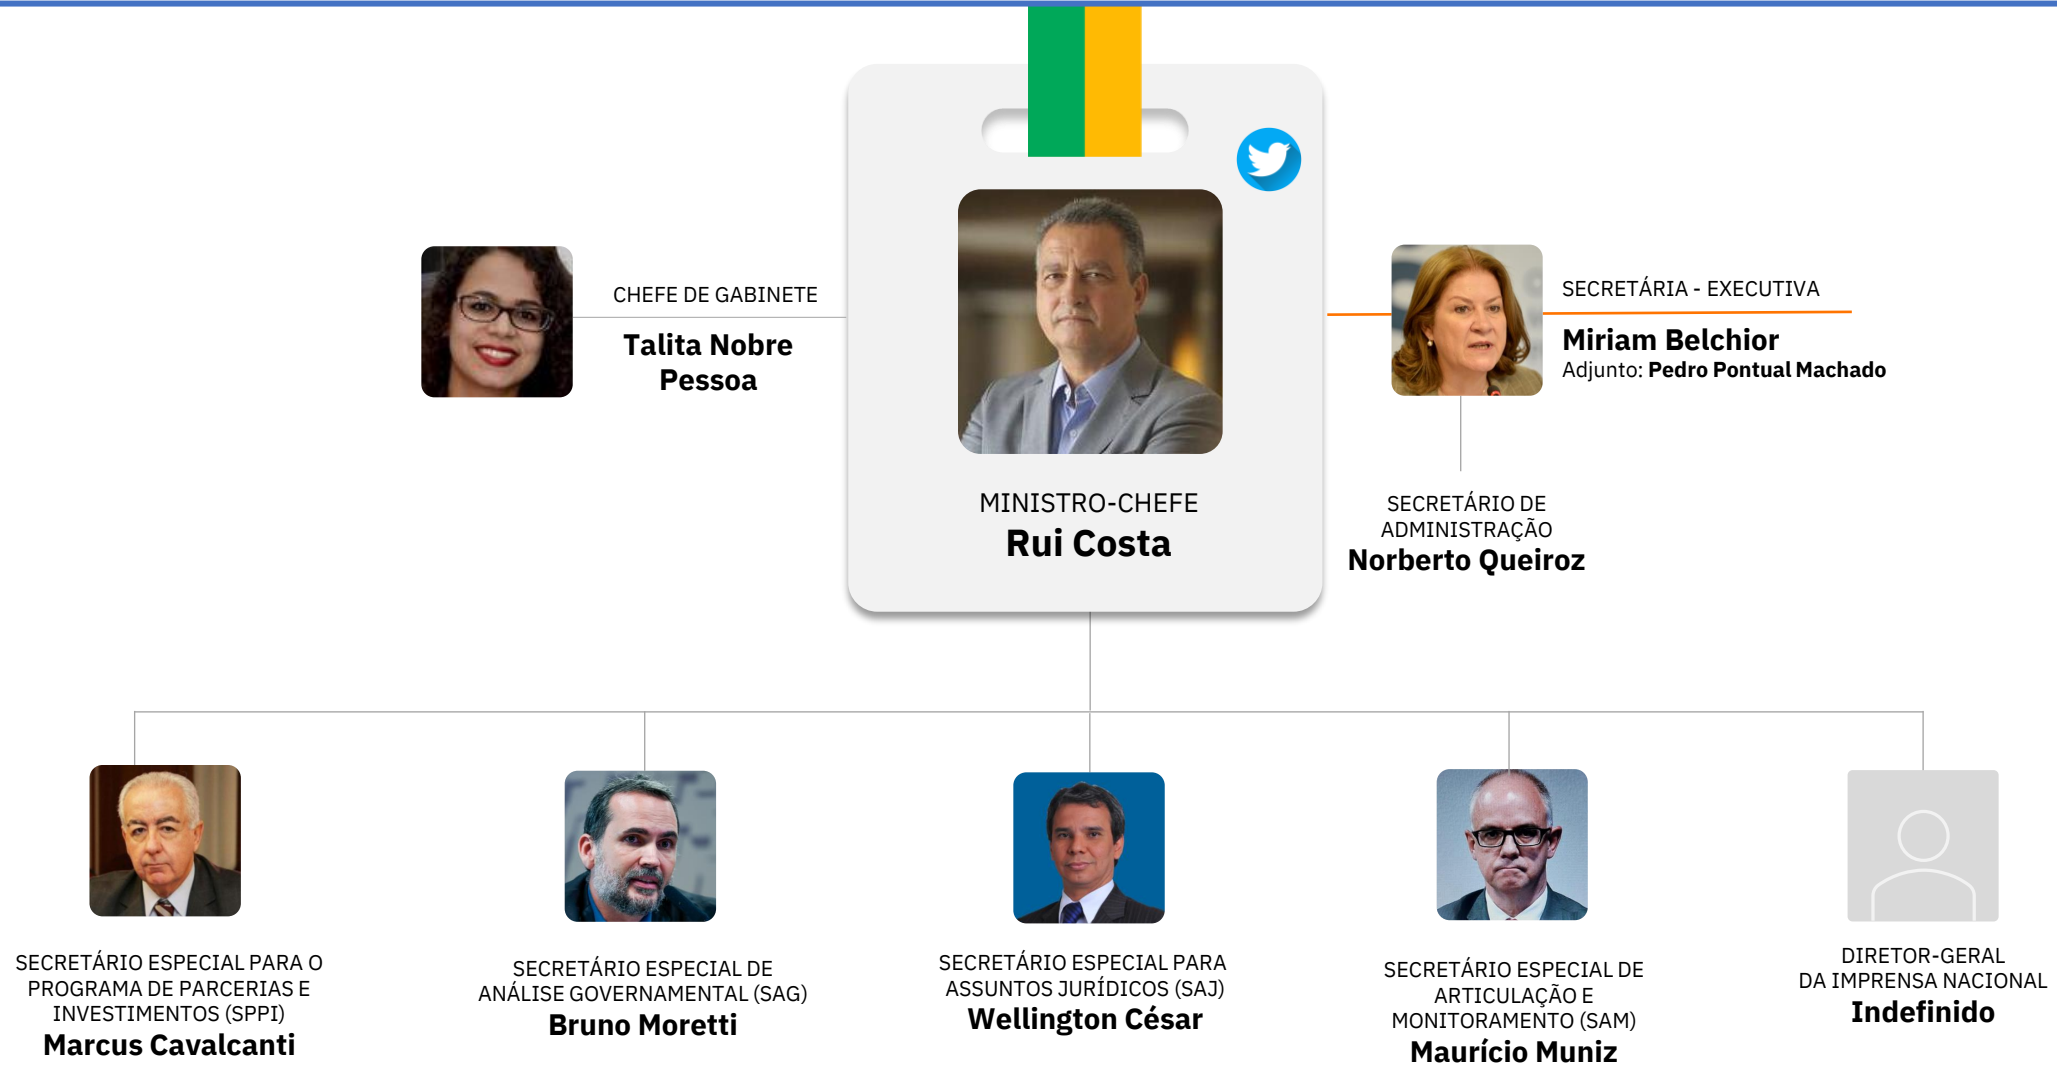

EGA Distrito

CASA CIVIL

ESTRUTURA MINISTERIAL | DECRETOS 11.329/23 e 11.399/23

Casa Civil

ASSESSOR ESPECIAL
Indefinido

ASSESSOR ESPECIAL
Indefinido

ASSESSOR-CHEFE ESPECIAL DE
COMUNICAÇÃO SOCIAL
Indefinido

CHEFE DE ACESSORIA DE
PARTICIPAÇÃO SOCIAL E DIVERSIDADE
Indefinido

ASSESSOR CHEFE
DA ACESSORIA ESPECIAL
Norberto Temoteo de Queiroz

ASSESSOR ESPECIAL
Indefinido

ASSESSOR ESPECIAL
Jairo Gonçalves

ASSESSORA ESPECIAL
Mirna Oliveira Ledo

ASSESSORA ESPECIAL
Camila Peres Venis

ASSESSOR
Indefinido

ASSESSORA
ESPECIAL
**Francine Mariolga
dos Reis Guedes**

ASSESSORA ESPECIAL
**Larissa da Silva
Nunes**

ASSESSOR ESPECIAL
Indefinido

ASSESSOR ESPECIAL
Indefinido

ASSESSOR ESPECIAL
Indefinido

ASSESSOR ESPECIAL
Indefinido

ASSESSORA
Luana Bernardino

ASSESSORA
**Jessica de Jesus
Araujo**

ASSESSOR
Indefinido

CHEFE DE GABINETE
Talita Nobre Pessoa

ASSESSOR ESPECIAL
Indefinido

ASSESSORA
Ainda Melo

ASSESSOR
Indefinido