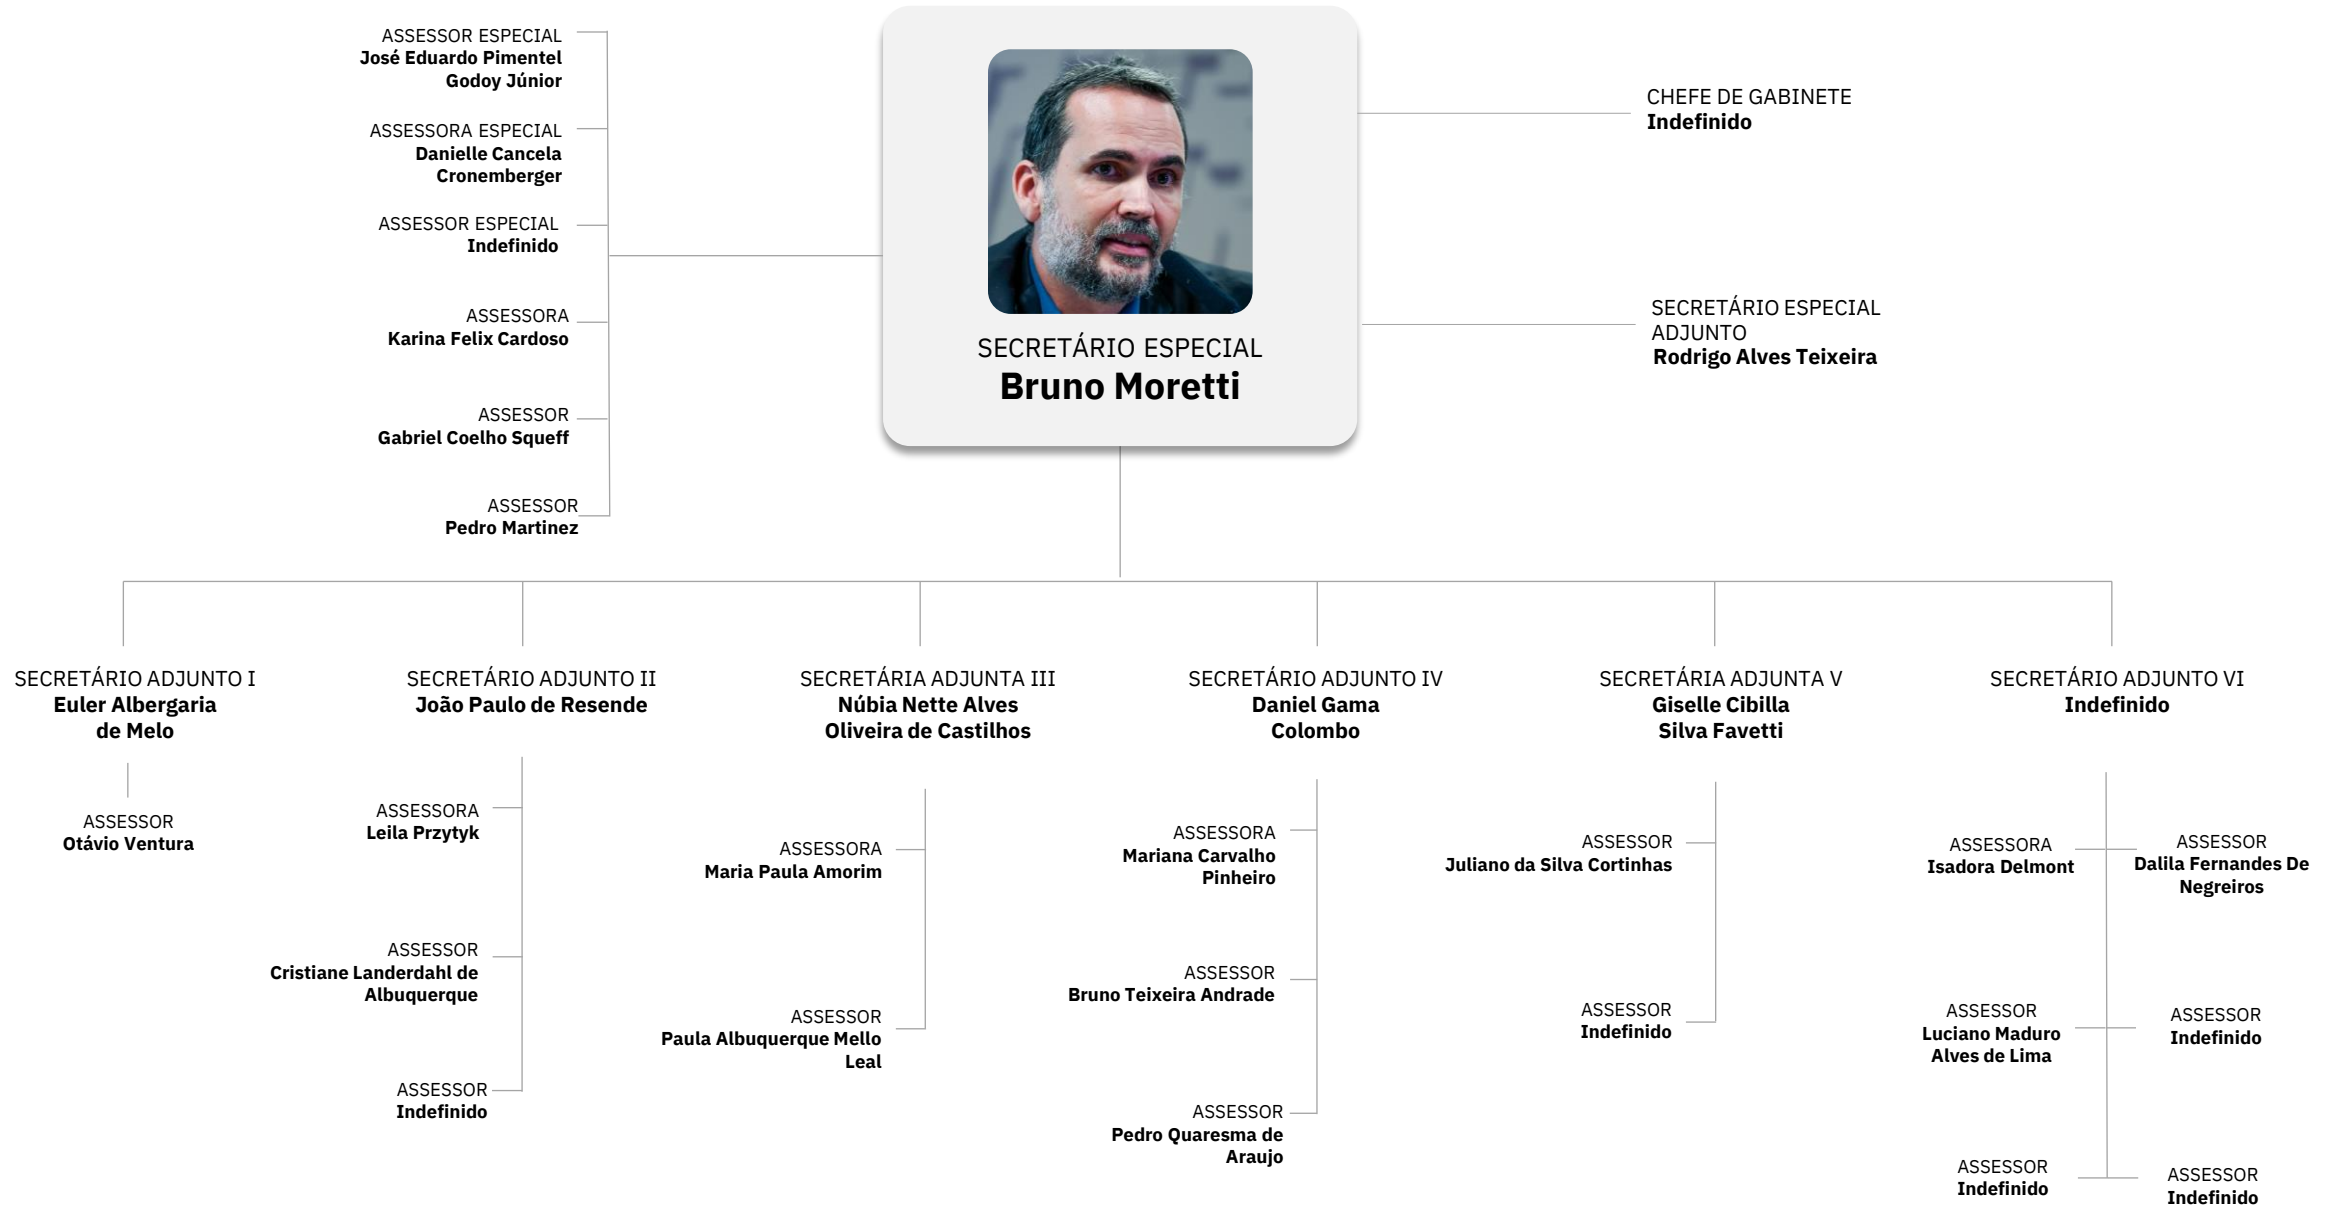

Secretaria Especial de Análise Governamental