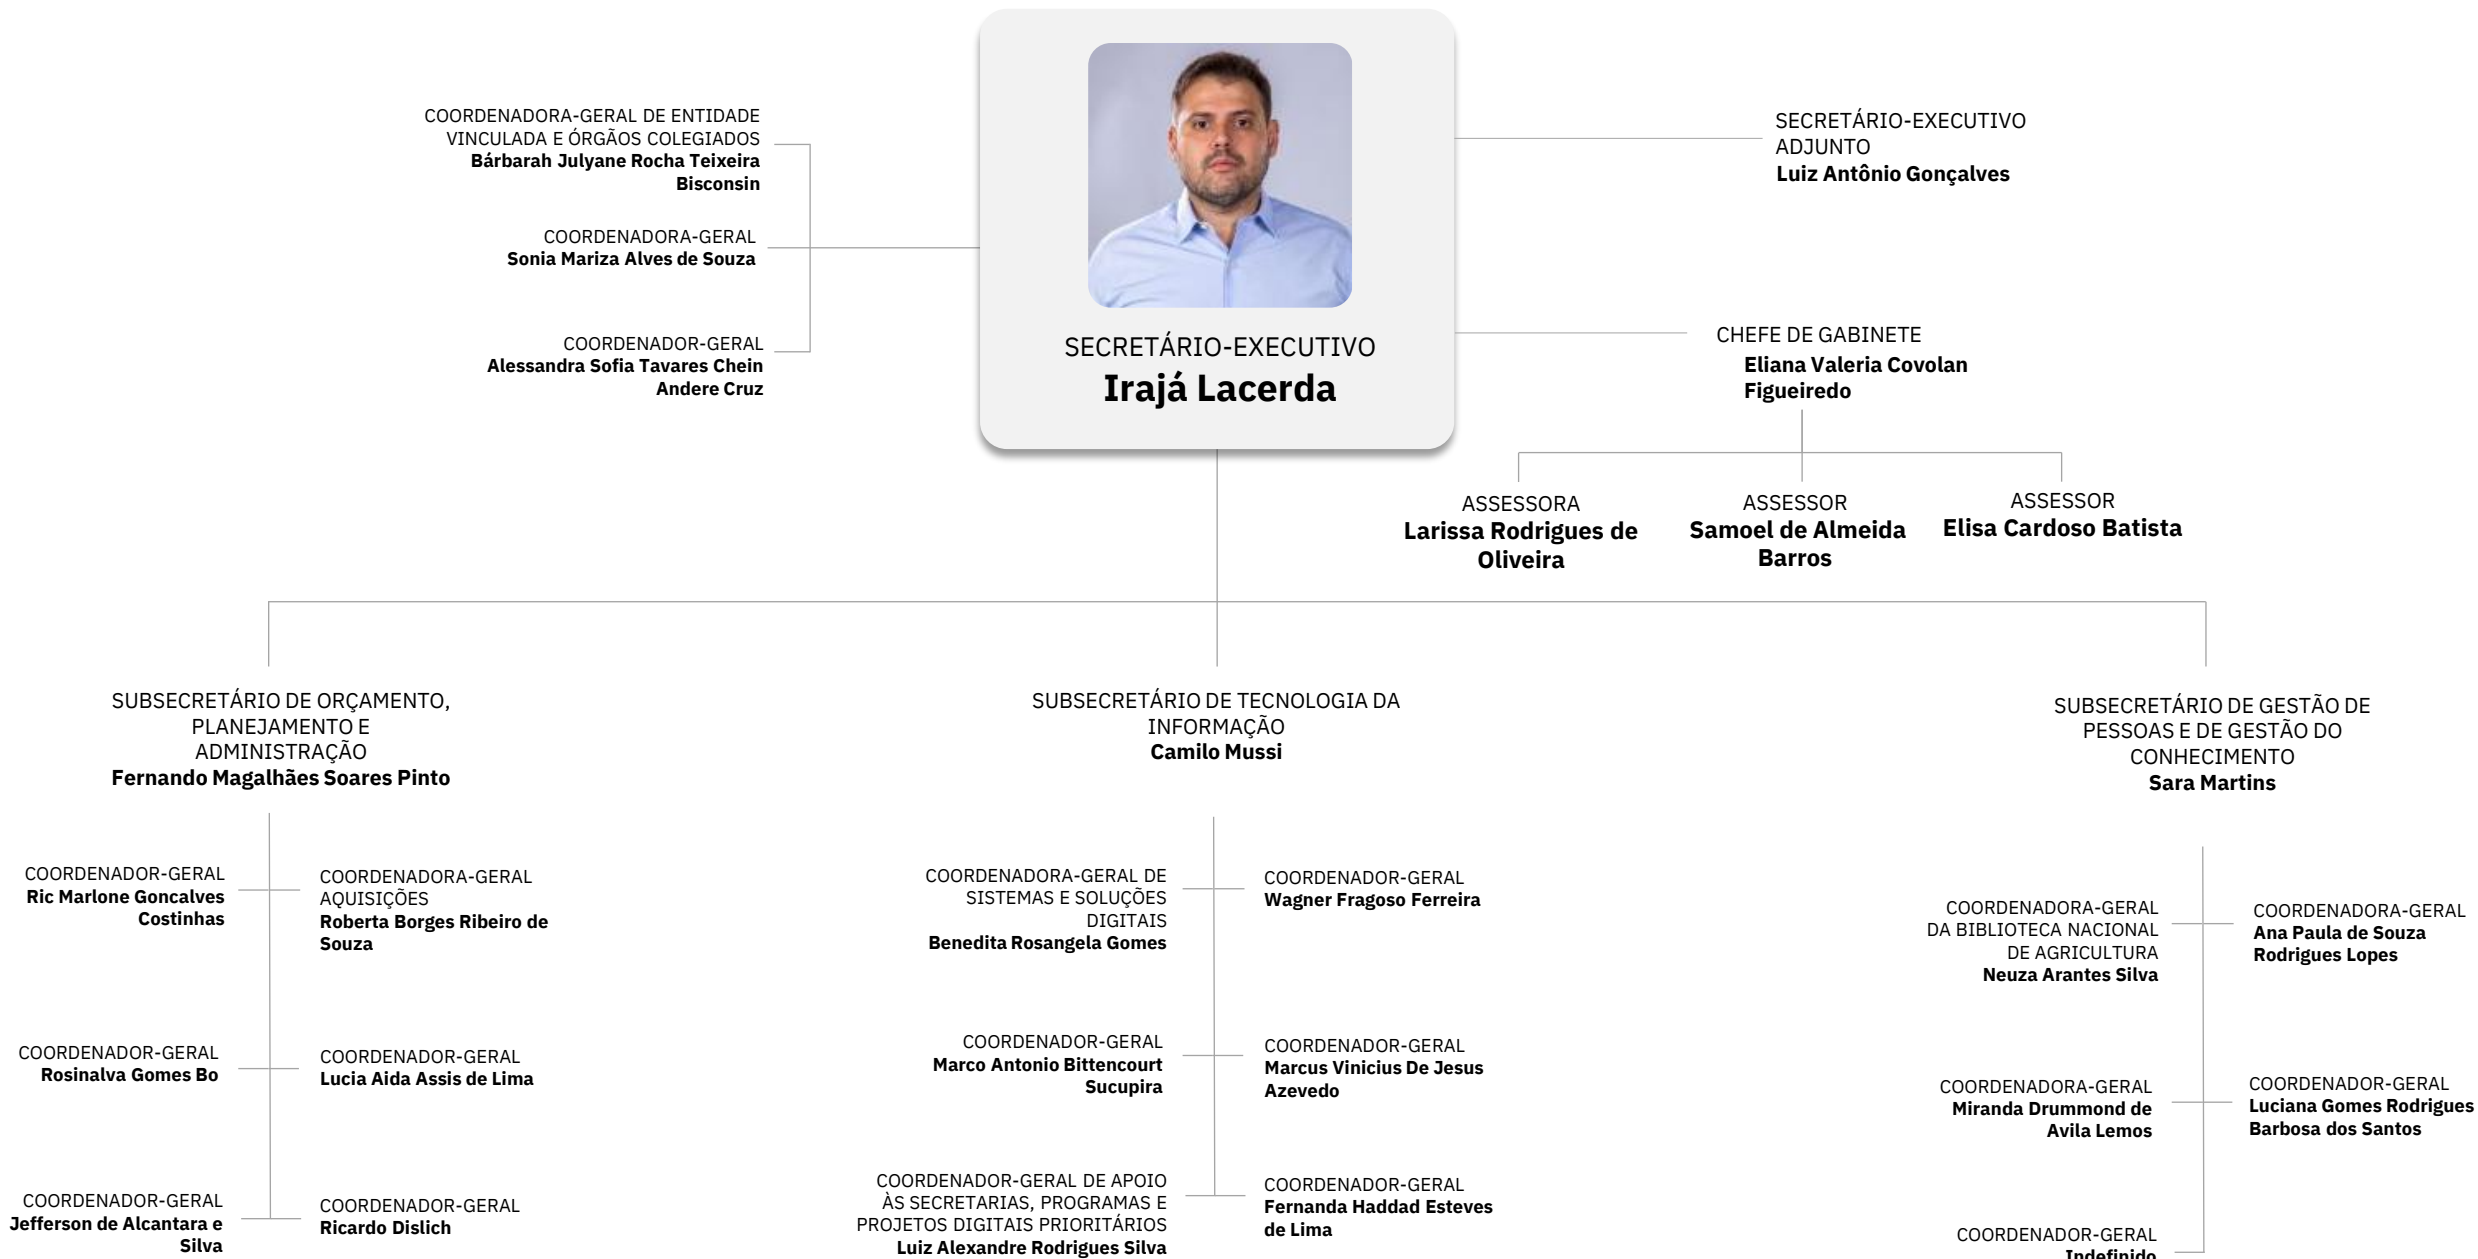

EGA Distrito

AGRICULTURA E PECUÁRIA

ESTRUTURA MINISTERIAL | DECRETO 11.332/2023

CHEFE DE GABINETE
Wilson Taques

MINISTRO
Carlos Fávaro

SECRETÁRIO - EXECUTIVO

Irajá Lacerda

Adjunto: **Luiz Antônio Gonçalves Rodrigues de Souza**

SECRETÁRIO DE POLÍTICA
AGRÍCOLA
Neri Geller

SECRETÁRIO DE DEFESA
AGROPECUÁRIA
Carlos Goulart

SECRETÁRIA DE INOVAÇÃO,
DESENVOLVIMENTO
SUSTENTÁVEL, IRRIGAÇÃO
E COOPERATIVISMO
Renata Miranda

SECRETÁRIO DE COMÉRCIO
E RELAÇÕES
INTERNACIONAIS
Roberto Perosa

SECRETÁRIO
Neri Geller

COORDENADOR-GERAL DE APOIO ÀS CÂMARAS SETORIAIS E TEMÁTICAS
Leandro Pires Bezerra de Lima

COORDENADOR-GERAL
Erni Cristiano Germendorff

COORDENADOR-GERAL
Vislei Pereira Brito

SECRETÁRIO ADJUNTO
Wilson Vaz de Araújo

CHEFE DE GABINETE
Adevania Fátima de Moraes Campos Silva

DIRETOR DE COMERCIALIZAÇÃO
Indefinido

COORDENADORA-GERAL DE OLEAGINOSAS, FIBRAS E FRUTAS
Carolina Schincariol Scaccetti

COORDENADOR-GERAL
Jose Garcia Gasques