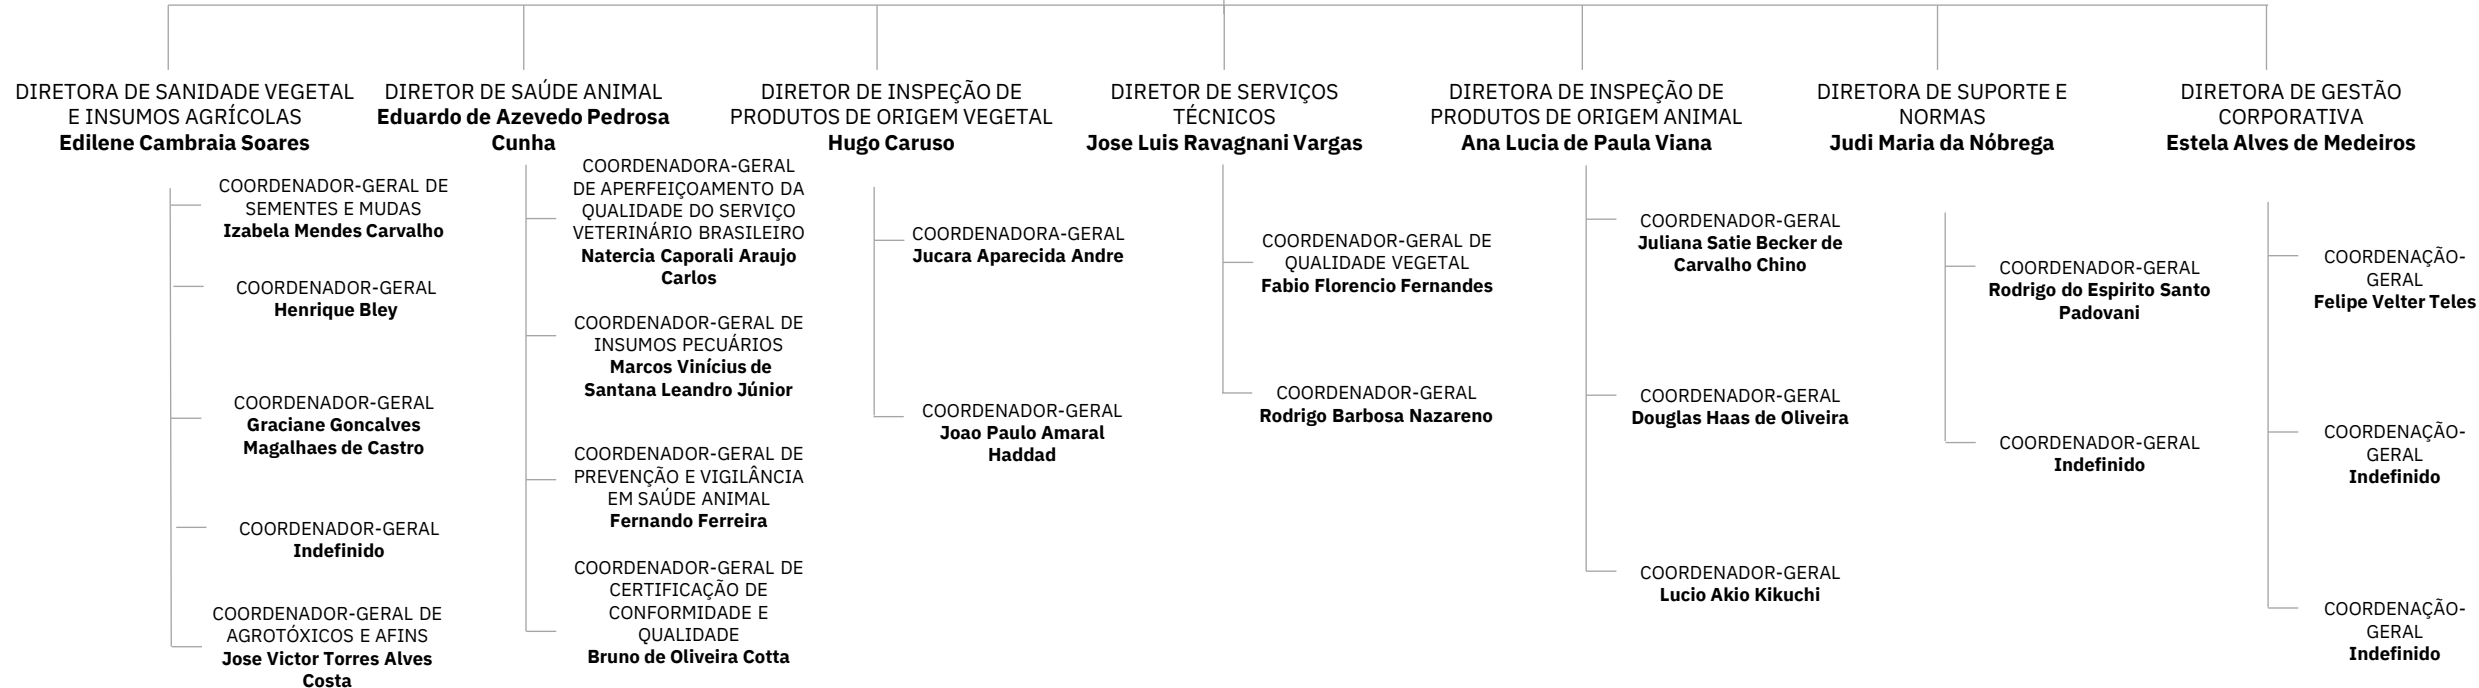

COORDENADOR-GERAL DE INSTRUMENTOS DE MERCADO E FINANCIAMENTO
Jonathas de Alencar Moreira

COORDENADOR-GERAL
Diego Melo de Almeida

DIRETOR DE GESTÃO DE RISCOS
Jônatas Jovino Pulquério

COORDENADOR-GERAL
Antonio Luis Machado de Moraes

COORDENADOR-GERAL
Indefinido

DIRETOR DE ANÁLISE ECONÔMICA E POLÍTICAS PÚBLICAS
Indefinido

COORDENADOR-GERAL DE ANÁLISE ECONÔMICA
Cid Jorge Caldas

COORDENADOR-GERAL
Indefinido

SECRETÁRIO
Carlos Goulart

SECRETÁRIO ADJUNTO
Marcio Rezende Evaristo Carlos

CHEFE DE GABINETE
Rafael Alves Borges

Secretaria de Inovação, Desenvolvimento Sustentável, Irrigação e Cooperativismo

COORDENADOR-GERAL
Suia Kafure da Rocha

COORDENADOR-GERAL DE
ADMINISTRAÇÃO E FINANÇAS
Diego Pires de Souza