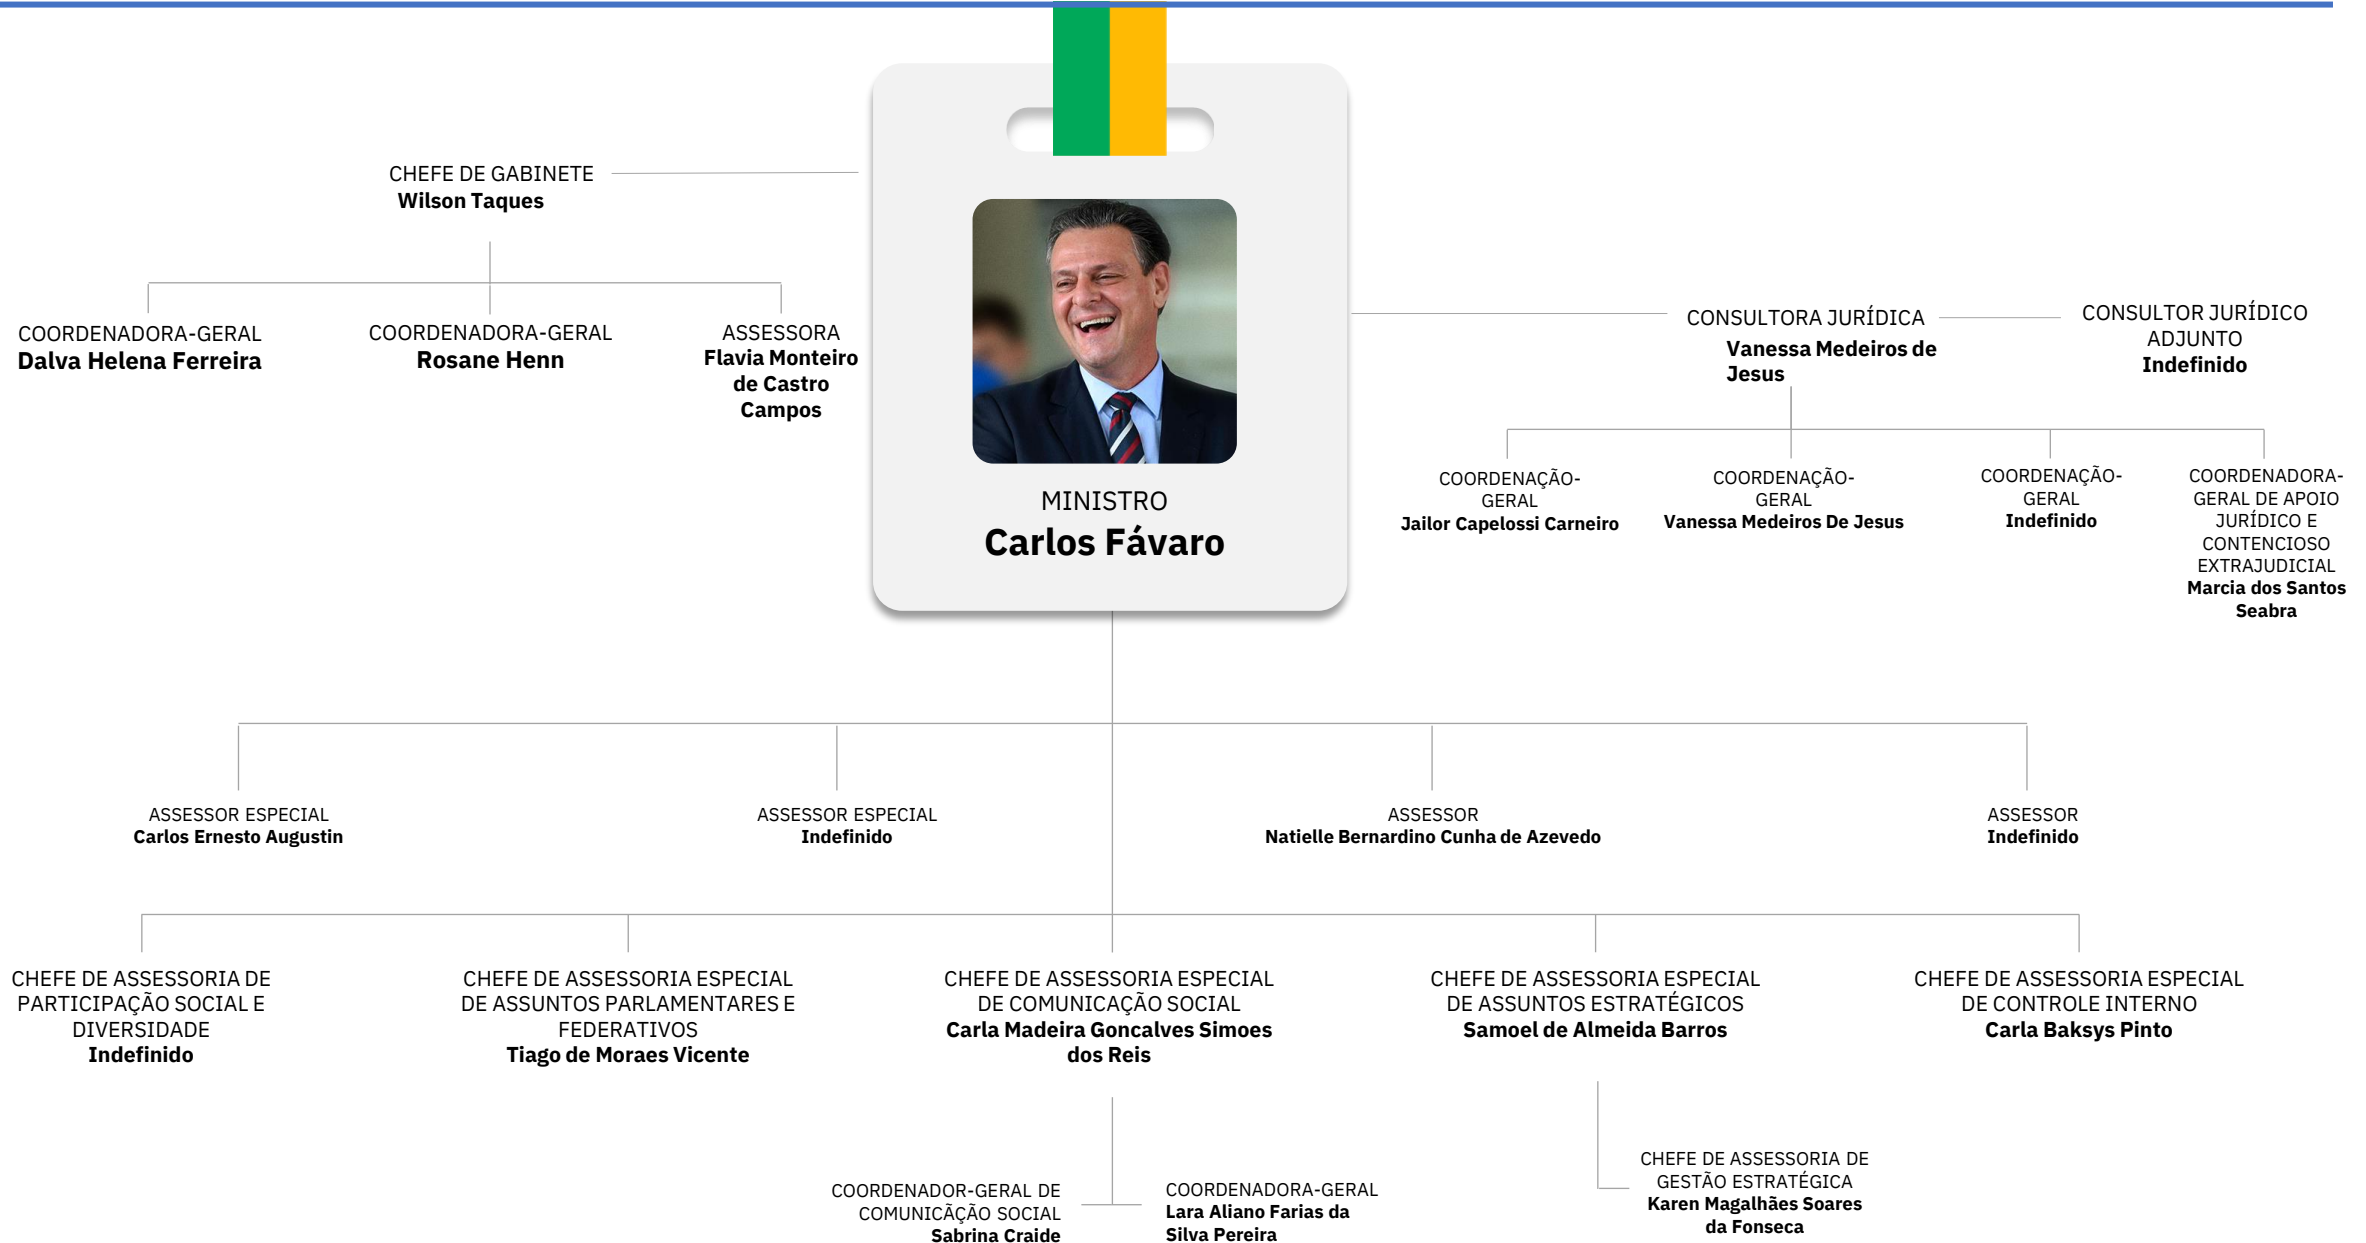

EGA Distrito

AGRICULTURA E PECUÁRIA

ESTRUTURA MINISTERIAL | DECRETO 11.332/2023

CHEFE DE GABINETE
Wilson Taques

MINISTRO
Carlos Fávaro

SECRETÁRIO - EXECUTIVO

Irajá Lacerda

Adjunto: **Luiz Antônio Gonçalves Rodrigues de Souza**

SECRETÁRIO DE POLÍTICA
AGRÍCOLA
Neri Geller

SECRETÁRIO DE DEFESA
AGROPECUÁRIA
Carlos Goulart

SECRETÁRIA DE INOVAÇÃO,
DESENVOLVIMENTO
SUSTENTÁVEL, IRRIGAÇÃO
E COOPERATIVISMO
Renata Miranda

SECRETÁRIO DE COMÉRCIO
E RELAÇÕES
INTERNACIONAIS
Roberto Perosa

SECRETÁRIO
Neri Geller

COORDENADOR-GERAL DE APOIO ÀS CÂMARAS SETORIAIS E TEMÁTICAS
Leandro Pires Bezerra de Lima

COORDENADOR-GERAL
Erni Cristiano Germendorff

COORDENADOR-GERAL
Vislei Pereira Brito

SECRETÁRIO ADJUNTO
Wilson Vaz de Araújo

CHEFE DE GABINETE
Adevania Fátima de Moraes Campos Silva

DIRETOR DE COMERCIALIZAÇÃO
Indefinido

COORDENADORA-GERAL DE OLEAGINOSAS, FIBRAS E FRUTAS
Carolina Schincariol Scaccetti

COORDENADOR-GERAL
Jose Garcia Gasques